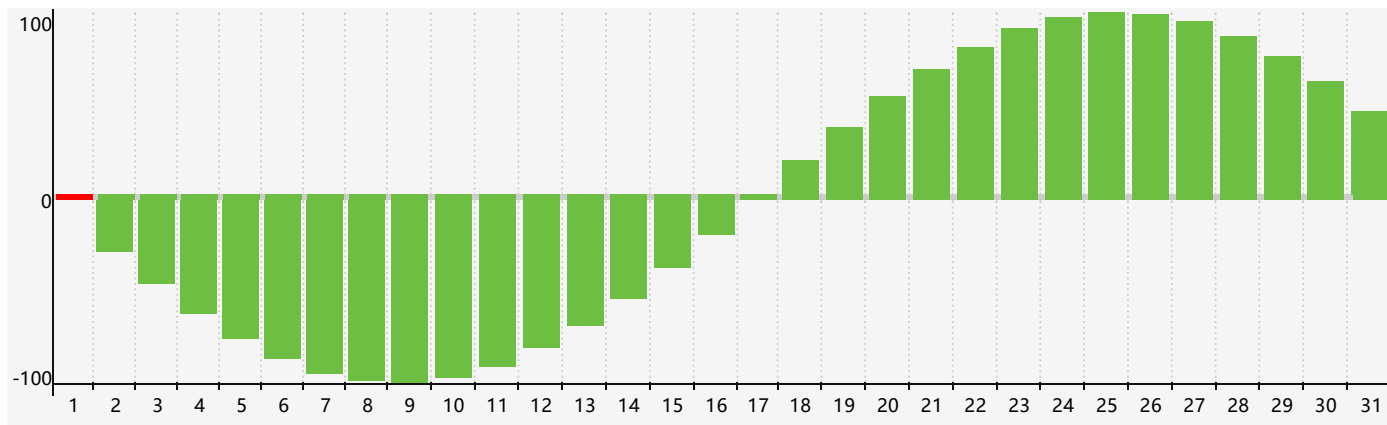

智力節律曲线图 - 2018年7月

情感節律曲线图 - 2018年7月

身體節律曲线图 - 2018年7月

公曆2018年七月 農曆戊戌年 [狗年]

星期日	星期一	星期二	星期三	星期四	星期五	星期六
十八 1 智力臨界日 	十九 2 	二十 3 	廿一 4 	廿二 5 	廿三 6 	小暑 廿四 7 
廿五 8 	廿六 9 	廿七 10 	廿八 11 身體臨界日 	廿九 12 	六月 初一 13 情感臨界日 	初二 14 
初三 15 	初四 16 	初五 17 	初六 18 	初七 19 	初八 20 	初九 21 
初十 22 	大暑 十一 23 	十二 24 	十三 25 	十四 26 	十五 27 	十六 28 
十七 29 	十八 30 	十九 31 	二十 1 	廿一 2 	廿二 3 智力臨界日 身體 臨界日 	廿三 4 