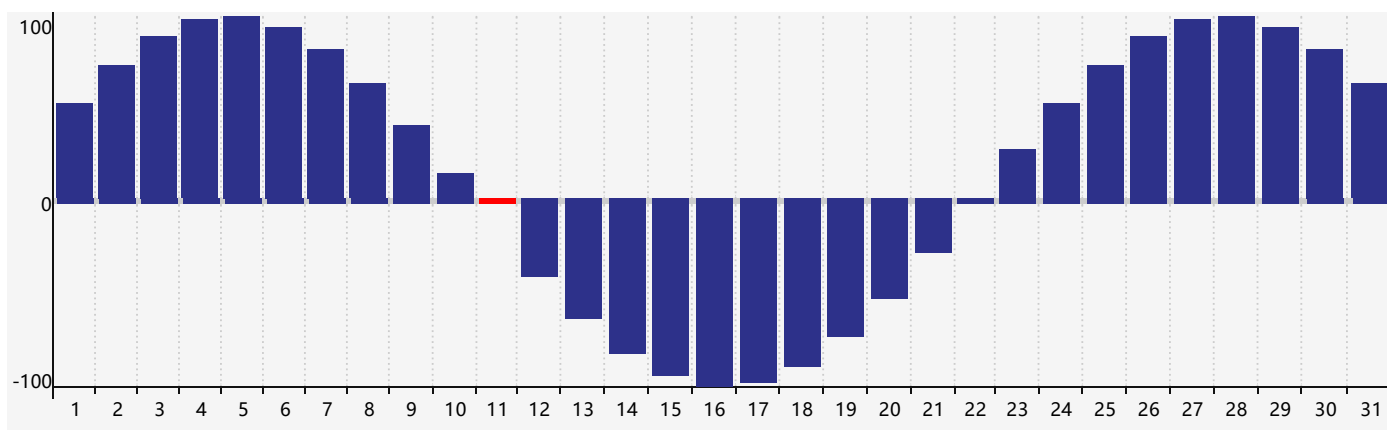

智力節律曲线图 - 2018年7月

情感節律曲线图 - 2018年7月

身體節律曲线图 - 2018年7月

公曆2018年七月 農曆戊戌年 [狗年]

星期日	星期一	星期二	星期三	星期四	星期五	星期六
十八 1 智力臨界日 	十九 2 	二十 3 	廿一 4 	廿二 5 	廿三 6 	小暑 廿四 7 
廿五 8 	廿六 9 	廿七 10 	廿八 11 身體臨界日 	廿九 12 	六月 初一 13 情感臨界日 	初二 14 
初三 15 	初四 16 	初五 17 	初六 18 	初七 19 	初八 20 	初九 21 
初十 22 	大暑 十一 23 	十二 24 	十三 25 	十四 26 	十五 27 	十六 28 
十七 29 	十八 30 	十九 31 	二十 1 	廿一 2 	廿二 3 智力臨界日 身體 臨界日 	廿三 4 