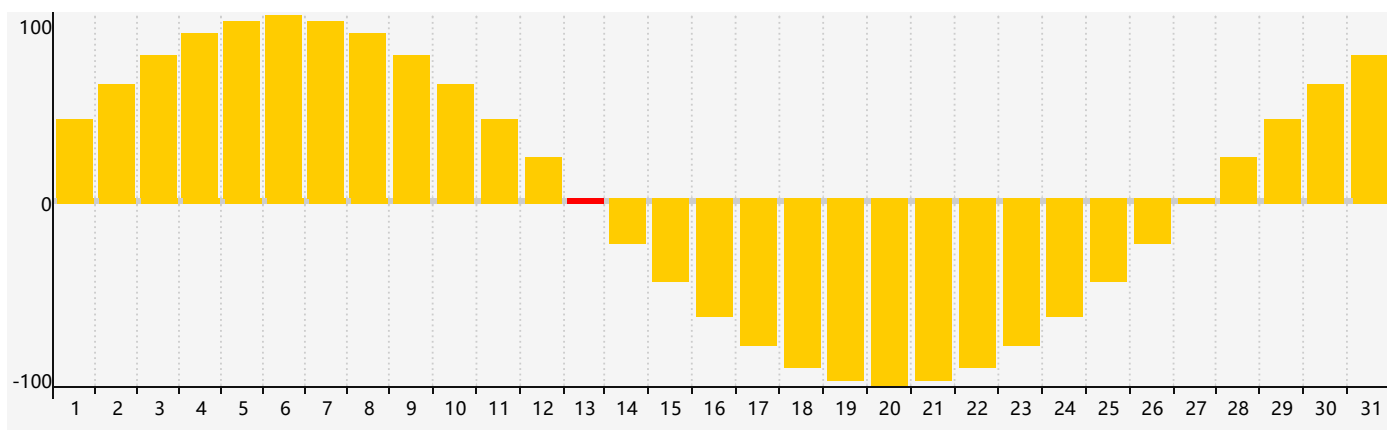

智力節律曲线图 - 2018年7月

情感節律曲线图 - 2018年7月

身體節律曲线图 - 2018年7月

公曆2018年七月 農曆戊戌年 [狗年]

星期日	星期一	星期二	星期三	星期四	星期五	星期六
十八 1 智力臨界日 	十九 2 	二十 3 	廿一 4 	廿二 5 	廿三 6 	小暑 廿四 7 
廿五 8 	廿六 9 	廿七 10 	廿八 11 身體臨界日 	廿九 12 	六月 初一 13 情感臨界日 	初二 14 
初三 15 	初四 16 	初五 17 	初六 18 	初七 19 	初八 20 	初九 21 
初十 22 	大暑 十一 23 	十二 24 	十三 25 	十四 26 	十五 27 	十六 28 
十七 29 	十八 30 	十九 31 	二十 1 	廿一 2 	廿二 3 智力臨界日 身體 臨界日 	廿三 4 