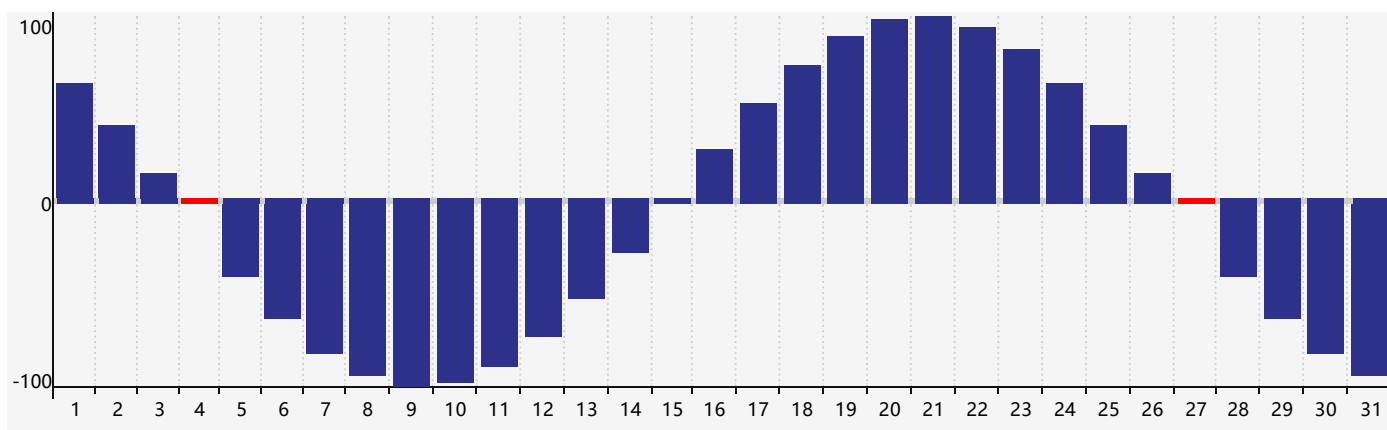

智力節律曲线图 - 2018年7月

情感節律曲线图 - 2018年7月

身體節律曲线图 - 2018年7月

公曆2018年七月 農曆戊戌年 [狗年]

星期日	星期一	星期二	星期三	星期四	星期五	星期六
十八 1 	十九 2 	二十 3 	廿一 4 身體臨界日 	廿二 5 	廿三 6 	小暑 廿四 7
廿五 8 	廿六 9 	廿七 10 	廿八 11 	廿九 12 	六月 初一 13 智力臨界日 	初二 14
初三 15 	初四 16 	初五 17 	初六 18 	初七 19 	初八 20 	初九 21
初十 22 情感臨界日 	大暑 十一 23 	十二 24 	十三 25 	十四 26 	十五 27 身體臨界日 	十六 28
十七 29 	十八 30 	十九 31 	二十 1 	廿一 2 	廿二 3 	廿三 4