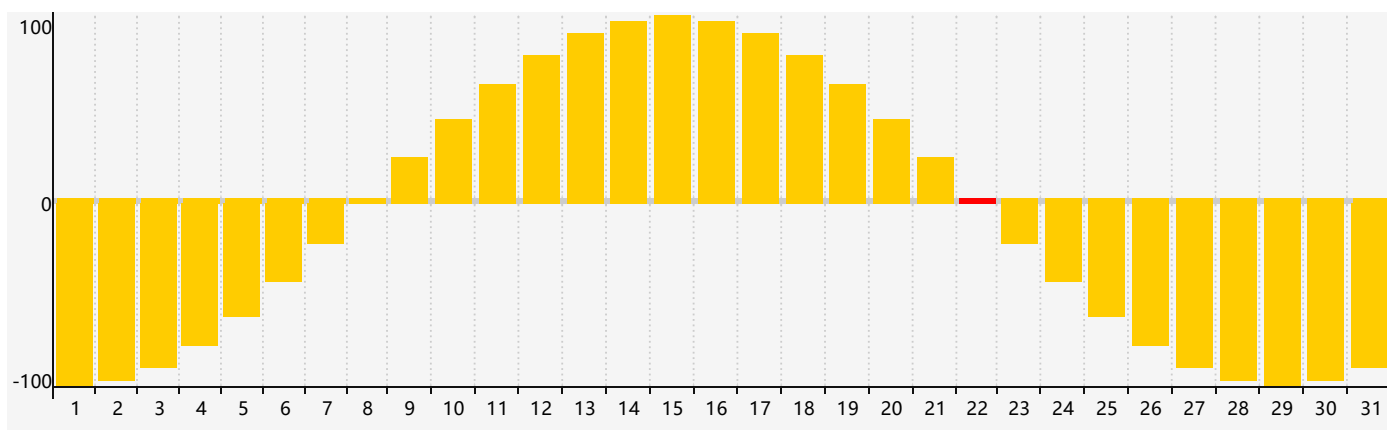

智力節律曲线图 - 2018年7月

情感節律曲线图 - 2018年7月

身體節律曲线图 - 2018年7月

公曆2018年七月 農曆戊戌年 [狗年]

星期日	星期一	星期二	星期三	星期四	星期五	星期六
十八 1 	十九 2 	二十 3 	廿一 4 身體臨界日 	廿二 5 	廿三 6 	小暑 廿四 7
廿五 8 	廿六 9 	廿七 10 	廿八 11 	廿九 12 	六月 初一 13 智力臨界日 	初二 14
初三 15 	初四 16 	初五 17 	初六 18 	初七 19 	初八 20 	初九 21
初十 22 情感臨界日 	大暑 十一 23 	十二 24 	十三 25 	十四 26 	十五 27 身體臨界日 	十六 28
十七 29 	十八 30 	十九 31 	二十 1 	廿一 2 	廿二 3 	廿三 4