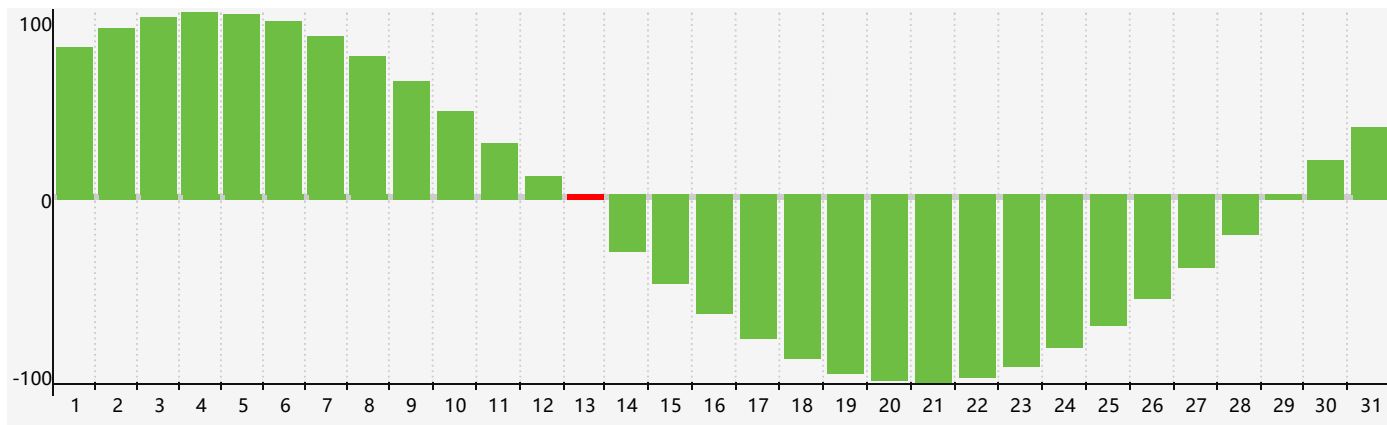

智力節律曲线图 - 2018年7月

情感節律曲线图 - 2018年7月

身體節律曲线图 - 2018年7月

公曆2018年七月 農曆戊戌年 [狗年]

星期日	星期一	星期二	星期三	星期四	星期五	星期六
十八 1 	十九 2 	二十 3 	廿一 4 身體臨界日 	廿二 5 	廿三 6 	小暑 廿四 7
廿五 8 	廿六 9 	廿七 10 	廿八 11 	廿九 12 	六月 初一 13 智力臨界日 	初二 14
初三 15 	初四 16 	初五 17 	初六 18 	初七 19 	初八 20 	初九 21
初十 22 情感臨界日 	大暑 十一 23 	十二 24 	十三 25 	十四 26 	十五 27 身體臨界日 	十六 28
十七 29 	十八 30 	十九 31 	二十 1 	廿一 2 	廿二 3 	廿三 4