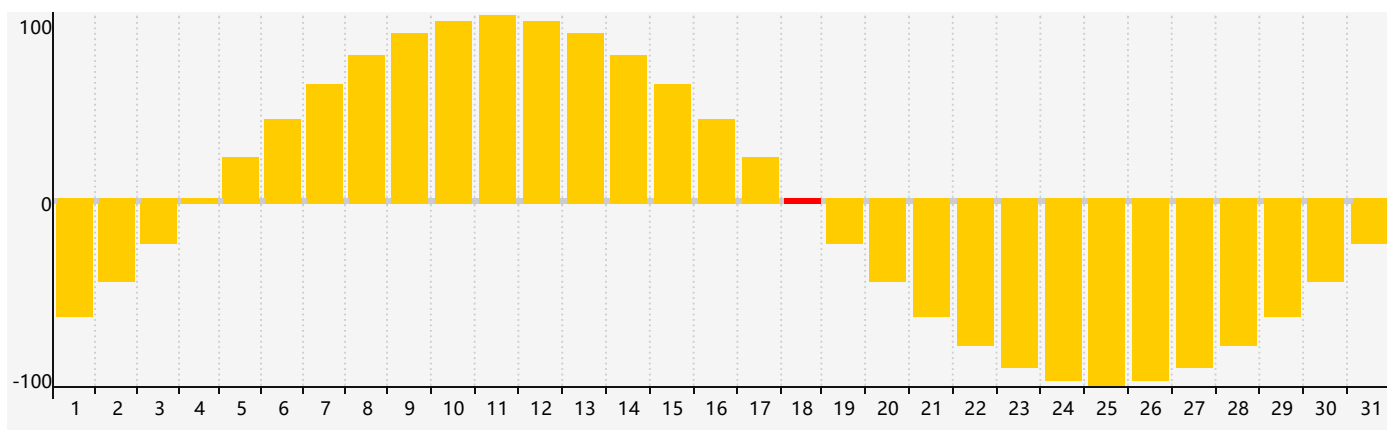

智力節律曲线图 - 2018年7月

情感節律曲线图 - 2018年7月

身體節律曲线图 - 2018年7月

公曆2018年七月 農曆戊戌年 [狗年]

星期日	星期一	星期二	星期三	星期四	星期五	星期六
十八 1 	十九 2 	二十 3 	廿一 4 	廿二 5 	廿三 6 	小暑 廿四 7
廿五 8 身體臨界日 	廿六 9 	廿七 10 	廿八 11 	廿九 12 	六月 初一 13 	初二 14
初三 15 	初四 16 	初五 17 	初六 18 情感臨界日 	初七 19 	初八 20 	初九 21
初十 22 	大暑 十一 23 	十二 24 	十三 25 智力臨界日 	十四 26 	十五 27 	十六 28
十七 29 	十八 30 	十九 31 身體臨界日 	二十 1 	廿一 2 	廿二 3 	廿三 4