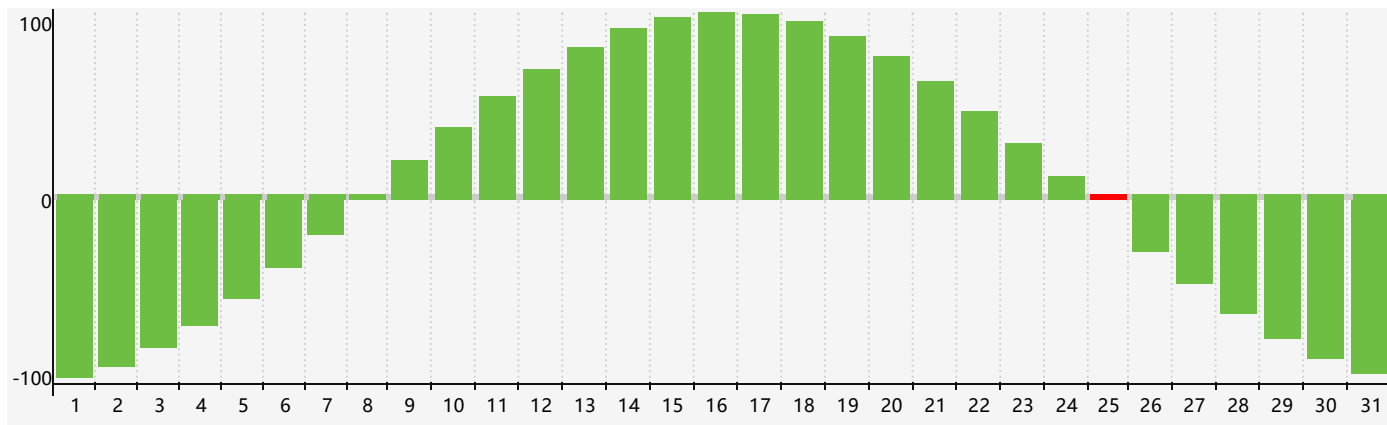

智力節律曲线图 - 2018年7月

情感節律曲线图 - 2018年7月

身體節律曲线图 - 2018年7月

公曆2018年七月 農曆戊戌年 [狗年]

星期日	星期一	星期二	星期三	星期四	星期五	星期六
十八 1 	十九 2 	二十 3 	廿一 4 	廿二 5 	廿三 6 	小暑 廿四 7
廿五 8 身體臨界日 	廿六 9 	廿七 10 	廿八 11 	廿九 12 	六月 初一 13 	初二 14
初三 15 	初四 16 	初五 17 	初六 18 情感臨界日 	初七 19 	初八 20 	初九 21
初十 22 	大暑 十一 23 	十二 24 	十三 25 智力臨界日 	十四 26 	十五 27 	十六 28
十七 29 	十八 30 	十九 31 身體臨界日 	二十 1 	廿一 2 	廿二 3 	廿三 4