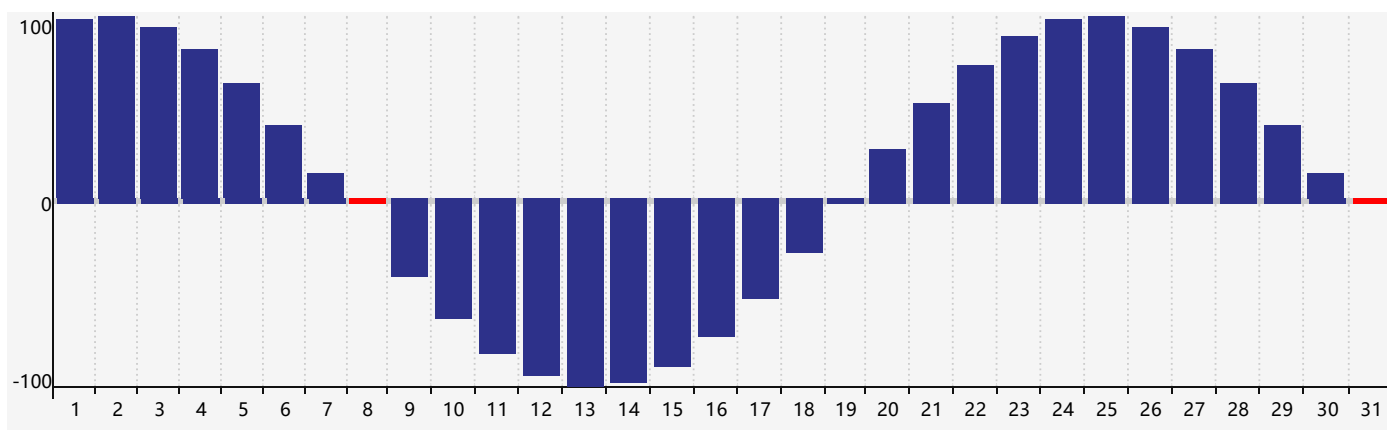

智力節律曲线图 - 2018年7月

情感節律曲线图 - 2018年7月

身體節律曲线图 - 2018年7月

公曆2018年七月 農曆戊戌年 [狗年]

星期日	星期一	星期二	星期三	星期四	星期五	星期六
十八 1 	十九 2 	二十 3 	廿一 4 	廿二 5 	廿三 6 	小暑 廿四 7
廿五 8 身體臨界日 	廿六 9 	廿七 10 	廿八 11 	廿九 12 	六月 初一 13 	初二 14
初三 15 	初四 16 	初五 17 	初六 18 情感臨界日 	初七 19 	初八 20 	初九 21
初十 22 	大暑 十一 23 	十二 24 	十三 25 智力臨界日 	十四 26 	十五 27 	十六 28
十七 29 	十八 30 	十九 31 身體臨界日 	二十 1 	廿一 2 	廿二 3 	廿三 4