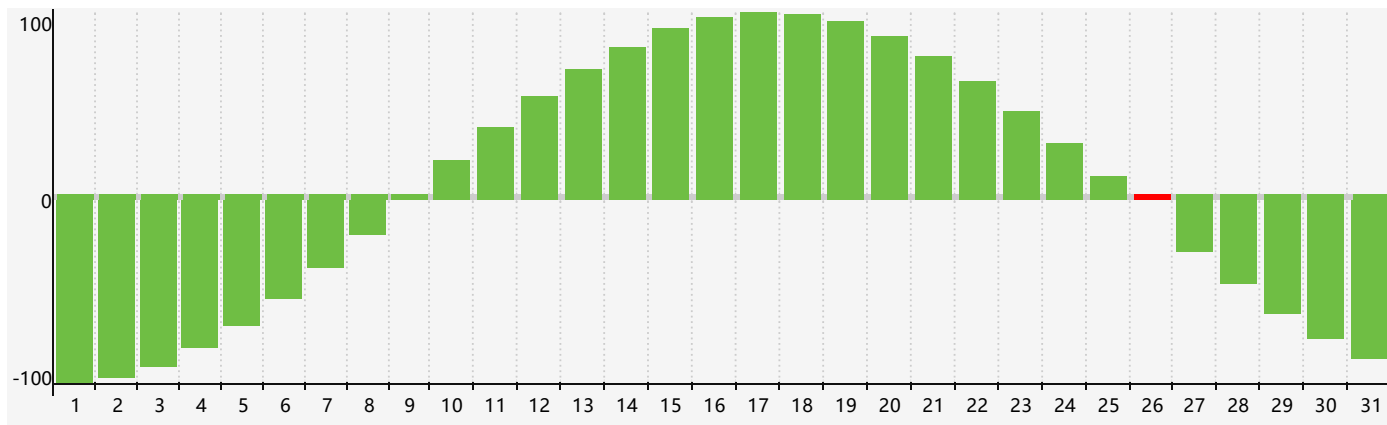

### 智力節律曲线图 - 2018年7月

### 情感節律曲线图 - 2018年7月

### 身體節律曲线图 - 2018年7月

公曆2018年七月 農曆戊戌年 [狗年]

星期日	星期一	星期二	星期三	星期四	星期五	星期六
十八 <b>1</b> 	十九 <b>2</b> 	二十 <b>3</b> 	廿一 <b>4</b> 	廿二 <b>5</b> 	廿三 <b>6</b> 	小暑 廿四 <b>7</b> 
廿五 <b>8</b> 	廿六 <b>9</b> 	廿七 <b>10</b> 身體臨界日 	廿八 <b>11</b> 	廿九 <b>12</b> 	六月 初一 <b>13</b> 	初二 <b>14</b> 
初三 <b>15</b> 	初四 <b>16</b> 	初五 <b>17</b> 	初六 <b>18</b> 	初七 <b>19</b> 	初八 <b>20</b> 	初九 <b>21</b> 
初十 <b>22</b> 	大暑 十一 <b>23</b> 	十二 <b>24</b> 	十三 <b>25</b> 	十四 <b>26</b> 智力臨界日 情感臨界日 	十五 <b>27</b> 	十六 <b>28</b> 
十七 <b>29</b> 	十八 <b>30</b> 	十九 <b>31</b> 	二十 1 	廿一 2 身體臨界日 	廿二 3 	廿三 4 