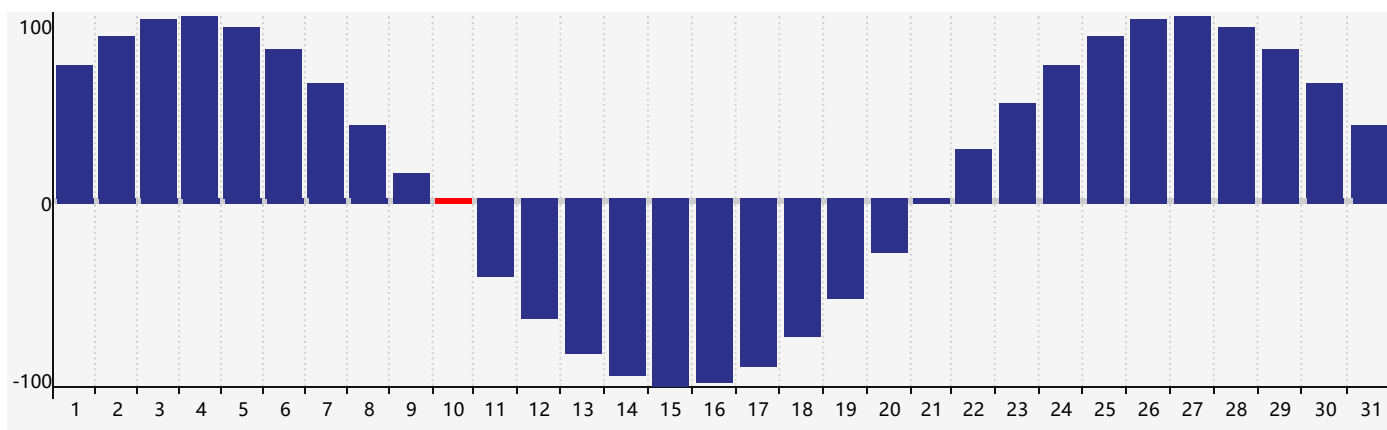

### 智力節律曲线图 - 2018年7月

### 情感節律曲线图 - 2018年7月

### 身體節律曲线图 - 2018年7月

公曆2018年七月 農曆戊戌年 [狗年]

星期日	星期一	星期二	星期三	星期四	星期五	星期六
十八 <b>1</b> 	十九 <b>2</b> 	二十 <b>3</b> 	廿一 <b>4</b> 	廿二 <b>5</b> 	廿三 <b>6</b> 	小暑 廿四 <b>7</b> 
廿五 <b>8</b> 	廿六 <b>9</b> 	廿七 <b>10</b> 身體臨界日 	廿八 <b>11</b> 	廿九 <b>12</b> 	六月 初一 <b>13</b> 	初二 <b>14</b> 
初三 <b>15</b> 	初四 <b>16</b> 	初五 <b>17</b> 	初六 <b>18</b> 	初七 <b>19</b> 	初八 <b>20</b> 	初九 <b>21</b> 
初十 <b>22</b> 	大暑 十一 <b>23</b> 	十二 <b>24</b> 	十三 <b>25</b> 	十四 <b>26</b> 智力臨界日 情感臨界日 	十五 <b>27</b> 	十六 <b>28</b> 
十七 <b>29</b> 	十八 <b>30</b> 	十九 <b>31</b> 	二十 1 	廿一 2 身體臨界日 	廿二 3 	廿三 4 