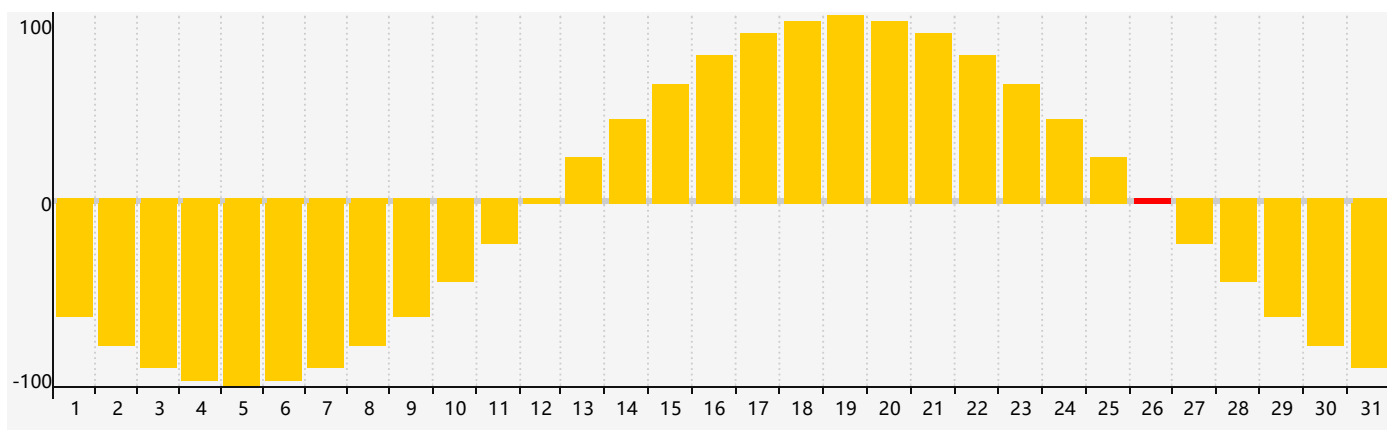

### 智力節律曲线图 - 2018年7月

### 情感節律曲线图 - 2018年7月

### 身體節律曲线图 - 2018年7月

公曆2018年七月 農曆戊戌年 [狗年]

星期日	星期一	星期二	星期三	星期四	星期五	星期六
十八 <b>1</b> 	十九 <b>2</b> 	二十 <b>3</b> 	廿一 <b>4</b> 	廿二 <b>5</b> 	廿三 <b>6</b> 	小暑 廿四 <b>7</b> 
廿五 <b>8</b> 	廿六 <b>9</b> 	廿七 <b>10</b> 身體臨界日 	廿八 <b>11</b> 	廿九 <b>12</b> 	六月 初一 <b>13</b> 	初二 <b>14</b> 
初三 <b>15</b> 	初四 <b>16</b> 	初五 <b>17</b> 	初六 <b>18</b> 	初七 <b>19</b> 	初八 <b>20</b> 	初九 <b>21</b> 
初十 <b>22</b> 	大暑 十一 <b>23</b> 	十二 <b>24</b> 	十三 <b>25</b> 	十四 <b>26</b> 智力臨界日 情感臨界日 	十五 <b>27</b> 	十六 <b>28</b> 
十七 <b>29</b> 	十八 <b>30</b> 	十九 <b>31</b> 	二十 1 	廿一 2 身體臨界日 	廿二 3 	廿三 4 