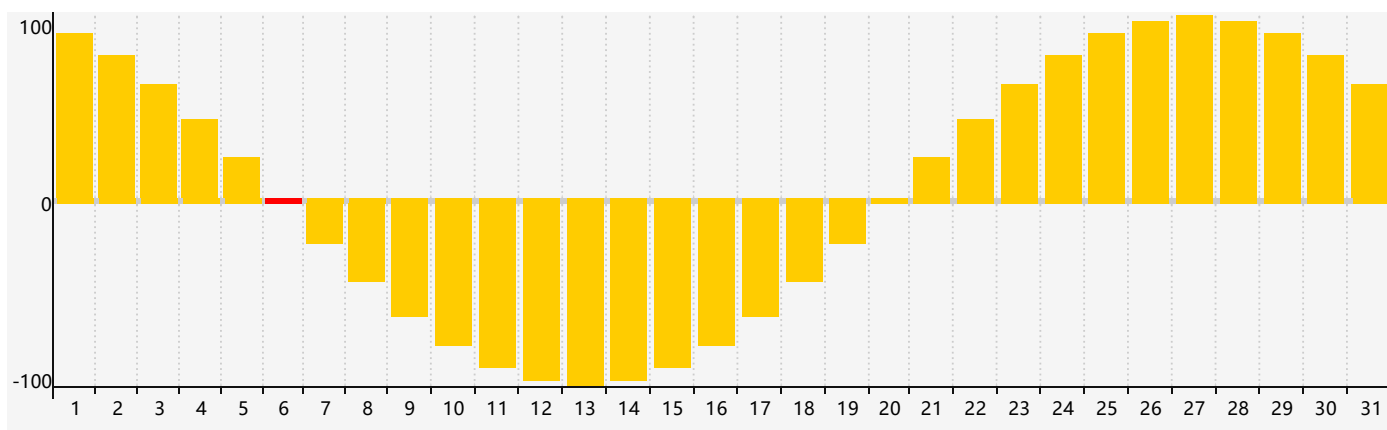

智力節律曲线图 - 2018年7月

情感節律曲线图 - 2018年7月

身體節律曲线图 - 2018年7月

公曆2018年七月 農曆戊戌年 [狗年]

星期日	星期一	星期二	星期三	星期四	星期五	星期六
十八 1 	十九 2 	二十 3 	廿一 4 	廿二 5 	廿三 6 情感臨界日 	小暑 廿四 7
廿五 8 	廿六 9 	廿七 10 	廿八 11 	廿九 12 	六月 初一 13 	初二 14
初三 15 	初四 16 	初五 17 	初六 18 	初七 19 	初八 20 	初九 21
初十 22 	大暑 十一 23 身體臨界日 	十二 24 	十三 25 	十四 26 	十五 27 	十六 28
十七 29 智力臨界日 	十八 30 	十九 31 	二十 1 	廿一 2 	廿二 3 情感臨界日 	廿三 4