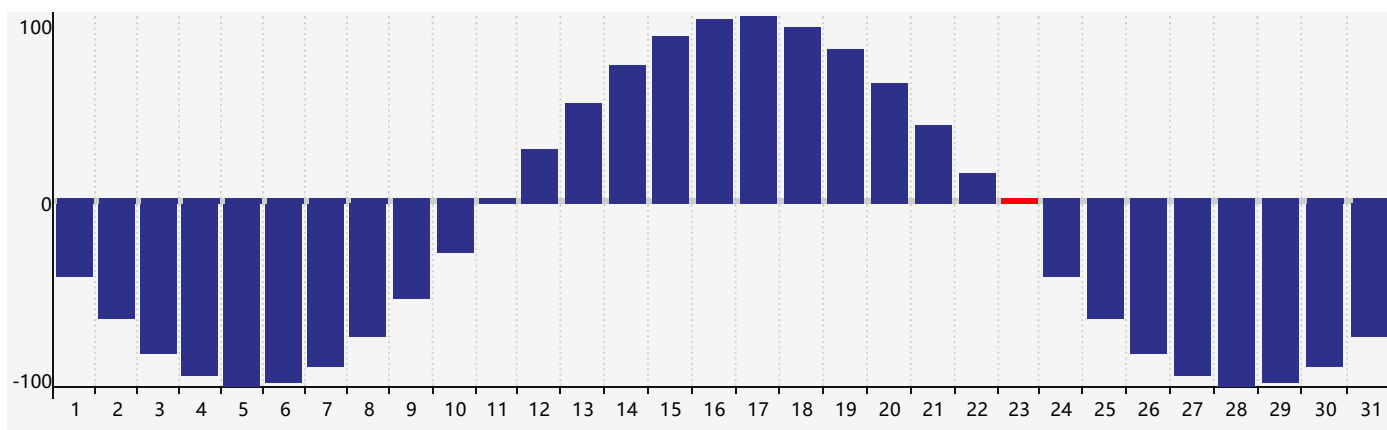

智力節律曲线图 - 2018年7月

情感節律曲线图 - 2018年7月

身體節律曲线图 - 2018年7月

公曆2018年七月 農曆戊戌年 [狗年]

星期日	星期一	星期二	星期三	星期四	星期五	星期六
十八 1 	十九 2 	二十 3 	廿一 4 	廿二 5 	廿三 6 情感臨界日 	小暑 廿四 7
廿五 8 	廿六 9 	廿七 10 	廿八 11 	廿九 12 	六月 初一 13 	初二 14
初三 15 	初四 16 	初五 17 	初六 18 	初七 19 	初八 20 	初九 21
初十 22 	大暑 十一 23 身體臨界日 	十二 24 	十三 25 	十四 26 	十五 27 	十六 28
十七 29 智力臨界日 	十八 30 	十九 31 	二十 1 	廿一 2 	廿二 3 情感臨界日 	廿三 4