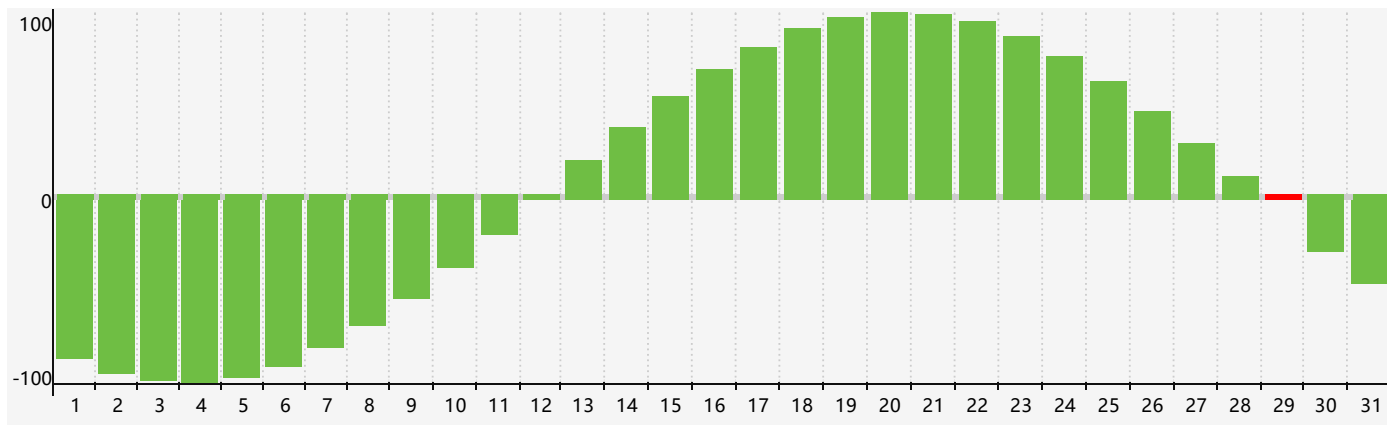

智力節律曲线图 - 2018年7月

情感節律曲线图 - 2018年7月

身體節律曲线图 - 2018年7月

公曆2018年七月 農曆戊戌年 [狗年]

星期日	星期一	星期二	星期三	星期四	星期五	星期六
十八 1 	十九 2 	二十 3 	廿一 4 	廿二 5 	廿三 6 情感臨界日 	小暑 廿四 7
廿五 8 	廿六 9 	廿七 10 	廿八 11 	廿九 12 	六月 初一 13 	初二 14
初三 15 	初四 16 	初五 17 	初六 18 	初七 19 	初八 20 	初九 21
初十 22 	大暑 十一 23 身體臨界日 	十二 24 	十三 25 	十四 26 	十五 27 	十六 28
十七 29 智力臨界日 	十八 30 	十九 31 	二十 1 	廿一 2 	廿二 3 情感臨界日 	廿三 4