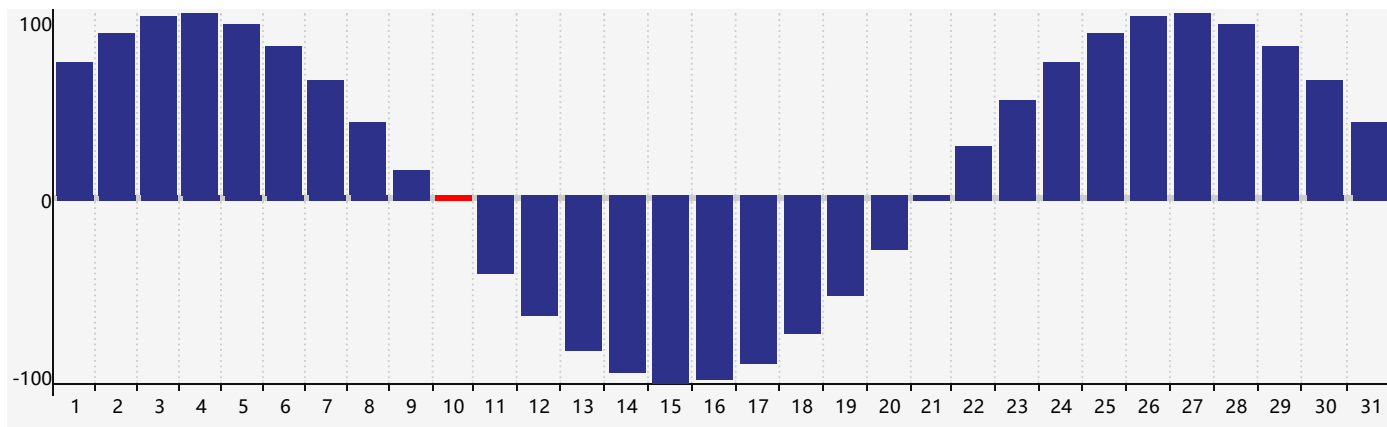

### 智力節律曲线图 - 2018年7月

### 情感節律曲线图 - 2018年7月

### 身體節律曲线图 - 2018年7月

公曆2018年七月 農曆戊戌年 [狗年]

星期日	星期一	星期二	星期三	星期四	星期五	星期六
十八 <b>1</b> 	十九 <b>2</b> 	二十 <b>3</b> 	廿一 <b>4</b> 情感臨界日 	廿二 <b>5</b> 	廿三 <b>6</b> 	小暑 廿四 <b>7</b> 
廿五 <b>8</b> 	廿六 <b>9</b> 	廿七 <b>10</b> 身體臨界日 	廿八 <b>11</b> 	廿九 <b>12</b> 	六月 初一 <b>13</b> 	初二 <b>14</b> 
初三 <b>15</b> 	初四 <b>16</b> 	初五 <b>17</b> 	初六 <b>18</b> 	初七 <b>19</b> 	初八 <b>20</b> 	初九 <b>21</b> 
初十 <b>22</b> 	大暑 十一 <b>23</b> 	十二 <b>24</b> 	十三 <b>25</b> 	十四 <b>26</b> 	十五 <b>27</b> 	十六 <b>28</b> 智力臨界日 
十七 <b>29</b> 	十八 <b>30</b> 	十九 <b>31</b> 	二十 <b>1</b> 情感臨界日 	廿一 <b>2</b> 身體臨界日 	廿二 <b>3</b> 	廿三 <b>4</b> 