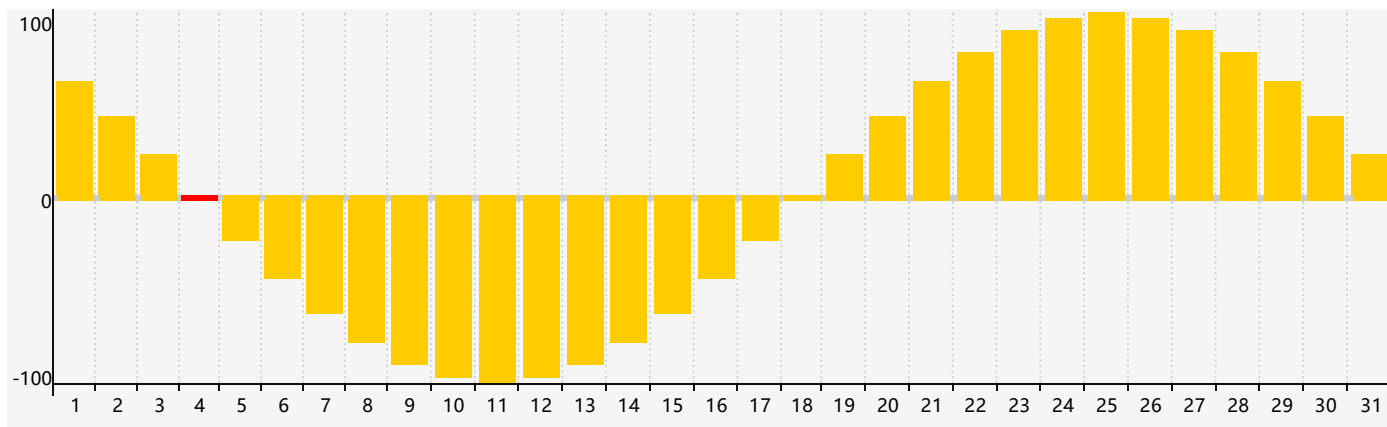

### 智力節律曲线图 - 2018年7月

### 情感節律曲线图 - 2018年7月

### 身體節律曲线图 - 2018年7月

公曆2018年七月 農曆戊戌年 [狗年]

星期日	星期一	星期二	星期三	星期四	星期五	星期六
十八 <b>1</b> 	十九 <b>2</b> 	二十 <b>3</b> 	廿一 <b>4</b> 情感臨界日 	廿二 <b>5</b> 	廿三 <b>6</b> 	小暑 廿四 <b>7</b> 
廿五 <b>8</b> 	廿六 <b>9</b> 	廿七 <b>10</b> 身體臨界日 	廿八 <b>11</b> 	廿九 <b>12</b> 	六月 初一 <b>13</b> 	初二 <b>14</b> 
初三 <b>15</b> 	初四 <b>16</b> 	初五 <b>17</b> 	初六 <b>18</b> 	初七 <b>19</b> 	初八 <b>20</b> 	初九 <b>21</b> 
初十 <b>22</b> 	大暑 十一 <b>23</b> 	十二 <b>24</b> 	十三 <b>25</b> 	十四 <b>26</b> 	十五 <b>27</b> 	十六 <b>28</b> 智力臨界日 
十七 <b>29</b> 	十八 <b>30</b> 	十九 <b>31</b> 	二十 <b>1</b> 情感臨界日 	廿一 <b>2</b> 身體臨界日 	廿二 <b>3</b> 	廿三 <b>4</b> 