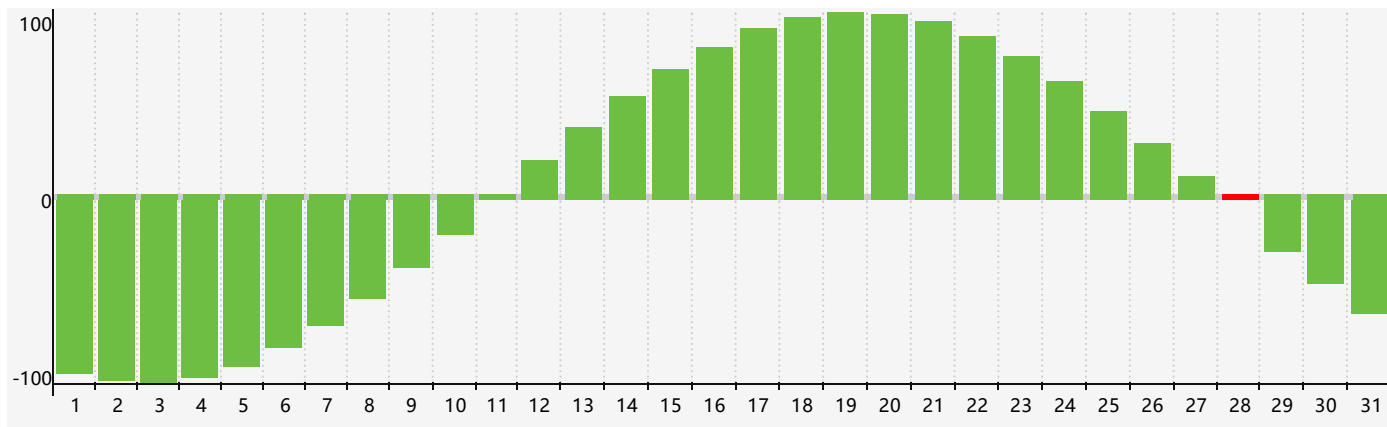

### 智力節律曲线图 - 2018年7月

### 情感節律曲线图 - 2018年7月

### 身體節律曲线图 - 2018年7月

公曆2018年七月 農曆戊戌年 [狗年]

星期日	星期一	星期二	星期三	星期四	星期五	星期六
十八 <b>1</b> 	十九 <b>2</b> 	二十 <b>3</b> 	廿一 <b>4</b> 情感臨界日 	廿二 <b>5</b> 	廿三 <b>6</b> 	小暑 廿四 <b>7</b> 
廿五 <b>8</b> 	廿六 <b>9</b> 	廿七 <b>10</b> 身體臨界日 	廿八 <b>11</b> 	廿九 <b>12</b> 	六月 初一 <b>13</b> 	初二 <b>14</b> 
初三 <b>15</b> 	初四 <b>16</b> 	初五 <b>17</b> 	初六 <b>18</b> 	初七 <b>19</b> 	初八 <b>20</b> 	初九 <b>21</b> 
初十 <b>22</b> 	大暑 十一 <b>23</b> 	十二 <b>24</b> 	十三 <b>25</b> 	十四 <b>26</b> 	十五 <b>27</b> 	十六 <b>28</b> 智力臨界日 
十七 <b>29</b> 	十八 <b>30</b> 	十九 <b>31</b> 	二十 <b>1</b> 情感臨界日 	廿一 <b>2</b> 身體臨界日 	廿二 <b>3</b> 	廿三 <b>4</b> 