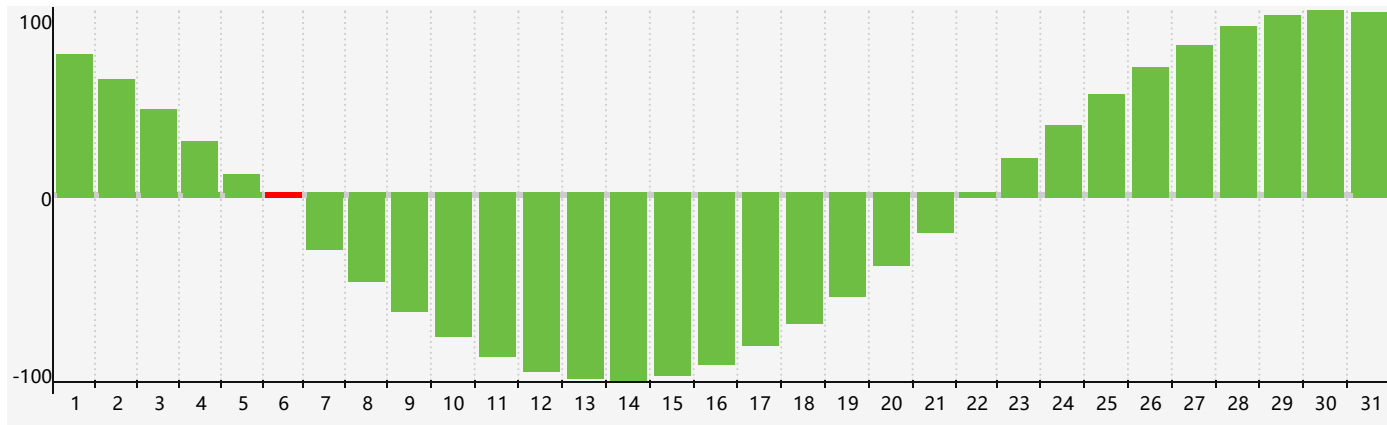

智力節律曲线图 - 2018年7月

情感節律曲线图 - 2018年7月

身體節律曲线图 - 2018年7月

公曆2018年七月 農曆戊戌年 [狗年]

星期日	星期一	星期二	星期三	星期四	星期五	星期六
十八 1 	十九 2 	二十 3 	廿一 4 	廿二 5 	廿三 6 智力臨界日 	小暑 廿四 7
廿五 8 	廿六 9 	廿七 10 	廿八 11 	廿九 12 	六月 初一 13 	初二 14 情感臨界日
初三 15 	初四 16 	初五 17 	初六 18 	初七 19 	初八 20 身體臨界日 	初九 21
初十 22 	大暑 十一 23 	十二 24 	十三 25 	十四 26 	十五 27 	十六 28
十七 29 	十八 30 	十九 31 	二十 1 	廿一 2 	廿二 3 	廿三 4