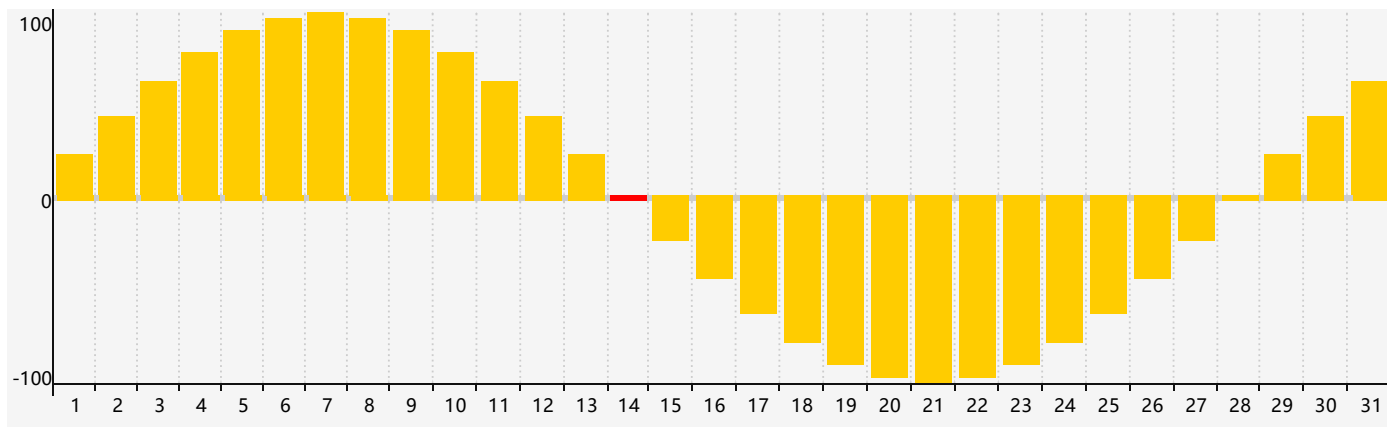

智力節律曲线图 - 2018年7月

情感節律曲线图 - 2018年7月

身體節律曲线图 - 2018年7月

公曆2018年七月 農曆戊戌年 [狗年]

星期日	星期一	星期二	星期三	星期四	星期五	星期六
十八 1 	十九 2 	二十 3 	廿一 4 	廿二 5 	廿三 6 智力臨界日 	小暑 廿四 7
廿五 8 	廿六 9 	廿七 10 	廿八 11 	廿九 12 	六月 初一 13 	初二 14 情感臨界日
初三 15 	初四 16 	初五 17 	初六 18 	初七 19 	初八 20 身體臨界日 	初九 21
初十 22 	大暑 十一 23 	十二 24 	十三 25 	十四 26 	十五 27 	十六 28
十七 29 	十八 30 	十九 31 	二十 1 	廿一 2 	廿二 3 	廿三 4