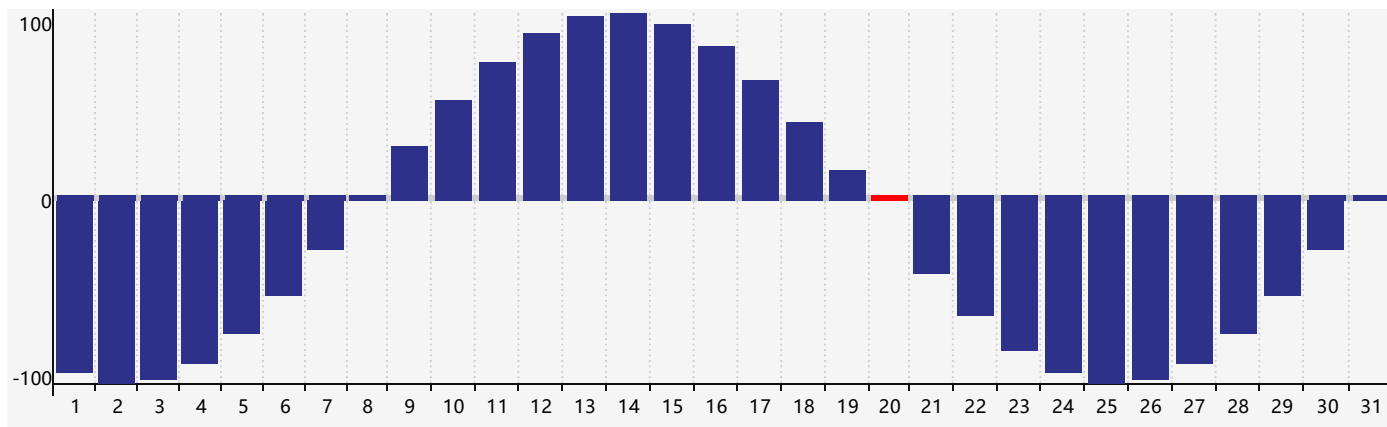

智力節律曲线图 - 2018年7月

情感節律曲线图 - 2018年7月

身體節律曲线图 - 2018年7月

公曆2018年七月 農曆戊戌年 [狗年]

星期日	星期一	星期二	星期三	星期四	星期五	星期六
十八 1 	十九 2 	二十 3 	廿一 4 	廿二 5 	廿三 6 智力臨界日 	小暑 廿四 7
廿五 8 	廿六 9 	廿七 10 	廿八 11 	廿九 12 	六月 初一 13 	初二 14 情感臨界日
初三 15 	初四 16 	初五 17 	初六 18 	初七 19 	初八 20 身體臨界日 	初九 21
初十 22 	大暑 十一 23 	十二 24 	十三 25 	十四 26 	十五 27 	十六 28
十七 29 	十八 30 	十九 31 	二十 1 	廿一 2 	廿二 3 	廿三 4