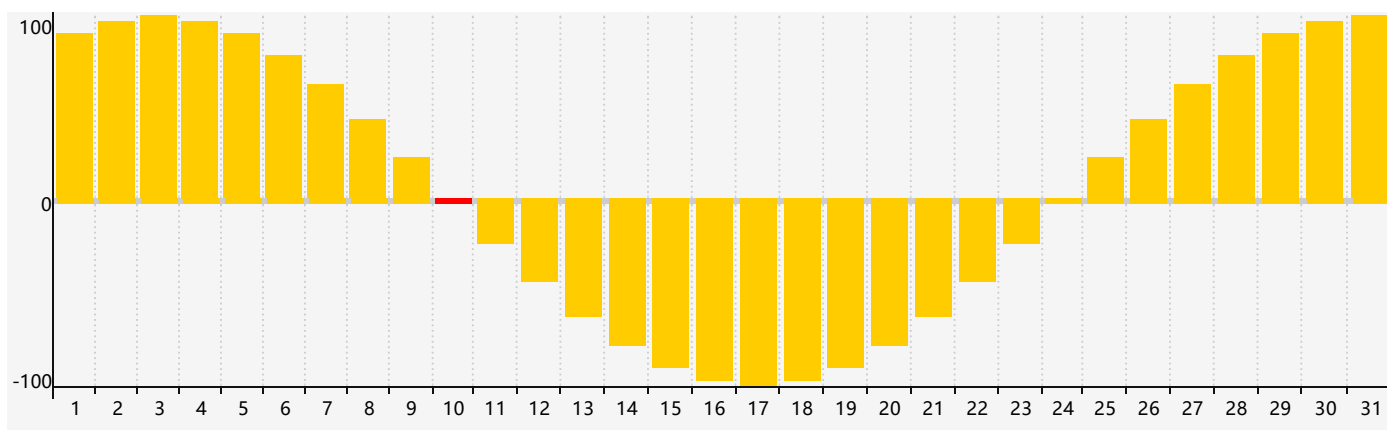

智力節律曲线图 - 2018年7月

情感節律曲线图 - 2018年7月

身體節律曲线图 - 2018年7月

公曆2018年七月 農曆戊戌年 [狗年]

星期日	星期一	星期二	星期三	星期四	星期五	星期六
十八 1 	十九 2 	二十 3 	廿一 4 	廿二 5 	廿三 6 	小暑 廿四 7
廿五 8 	廿六 9 	廿七 10 情感臨界日 	廿八 11 	廿九 12 	六月 初一 13 	初二 14
初三 15 	初四 16 智力臨界日 	初五 17 	初六 18 	初七 19 	初八 20 	初九 21 身體臨界日
初十 22 	大暑 十一 23 	十二 24 	十三 25 	十四 26 	十五 27 	十六 28
十七 29 	十八 30 	十九 31 	二十 1 	廿一 2 	廿二 3 	廿三 4