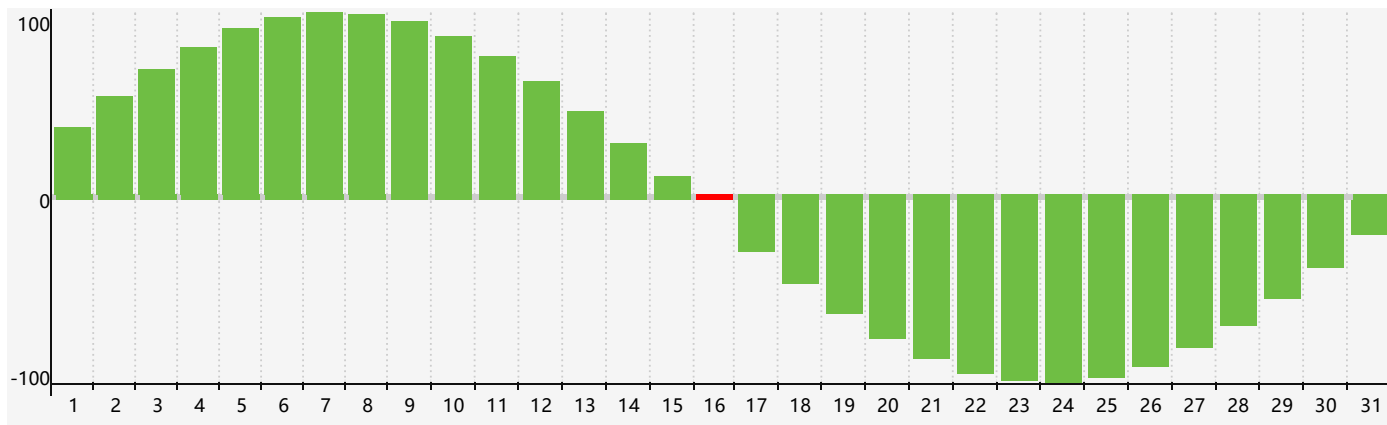

智力節律曲线图 - 2018年7月

情感節律曲线图 - 2018年7月

身體節律曲线图 - 2018年7月

公曆2018年七月 農曆戊戌年 [狗年]

星期日	星期一	星期二	星期三	星期四	星期五	星期六
十八 1 	十九 2 	二十 3 	廿一 4 	廿二 5 	廿三 6 	小暑 廿四 7
廿五 8 	廿六 9 	廿七 10 情感臨界日 	廿八 11 	廿九 12 	六月 初一 13 	初二 14
初三 15 	初四 16 智力臨界日 	初五 17 	初六 18 	初七 19 	初八 20 	初九 21 身體臨界日
初十 22 	大暑 十一 23 	十二 24 	十三 25 	十四 26 	十五 27 	十六 28
十七 29 	十八 30 	十九 31 	二十 1 	廿一 2 	廿二 3 	廿三 4