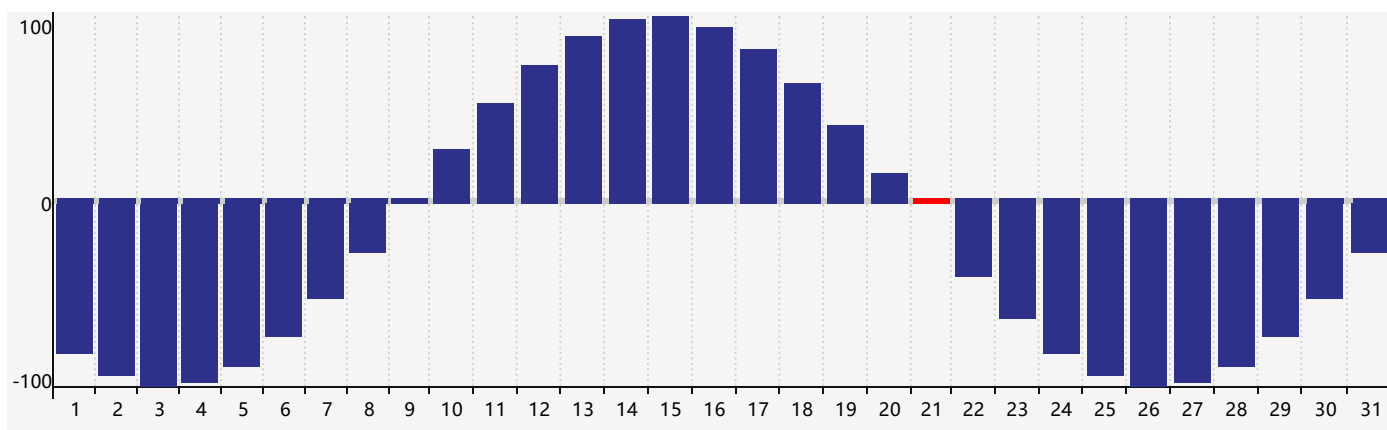

智力節律曲线图 - 2018年7月

情感節律曲线图 - 2018年7月

身體節律曲线图 - 2018年7月

公曆2018年七月 農曆戊戌年 [狗年]

星期日	星期一	星期二	星期三	星期四	星期五	星期六
十八 1 	十九 2 	二十 3 	廿一 4 	廿二 5 	廿三 6 	小暑 廿四 7
廿五 8 	廿六 9 	廿七 10 情感臨界日 	廿八 11 	廿九 12 	六月 初一 13 	初二 14
初三 15 	初四 16 智力臨界日 	初五 17 	初六 18 	初七 19 	初八 20 	初九 21 身體臨界日
初十 22 	大暑 十一 23 	十二 24 	十三 25 	十四 26 	十五 27 	十六 28
十七 29 	十八 30 	十九 31 	二十 1 	廿一 2 	廿二 3 	廿三 4