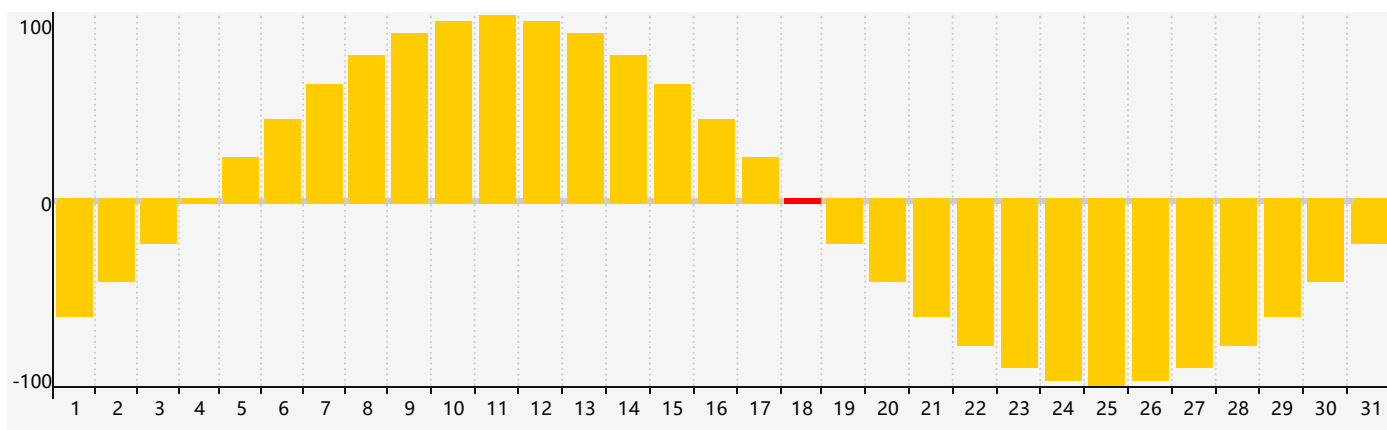

智力節律曲线图 - 2018年7月

情感節律曲线图 - 2018年7月

身體節律曲线图 - 2018年7月

公曆2018年七月 農曆戊戌年 [狗年]

星期日	星期一	星期二	星期三	星期四	星期五	星期六
十八 1 	十九 2 	二十 3 	廿一 4 	廿二 5 智力臨界日 	廿三 6 	小暑 廿四 7
廿五 8 	廿六 9 	廿七 10 	廿八 11 	廿九 12 	六月 初一 13 	初二 14
初三 15 	初四 16 	初五 17 	初六 18 情感臨界日 	初七 19 	初八 20 	初九 21
初十 22 身體臨界日 	大暑 十一 23 	十二 24 	十三 25 	十四 26 	十五 27 	十六 28
十七 29 	十八 30 	十九 31 	二十 1 	廿一 2 	廿二 3 	廿三 4