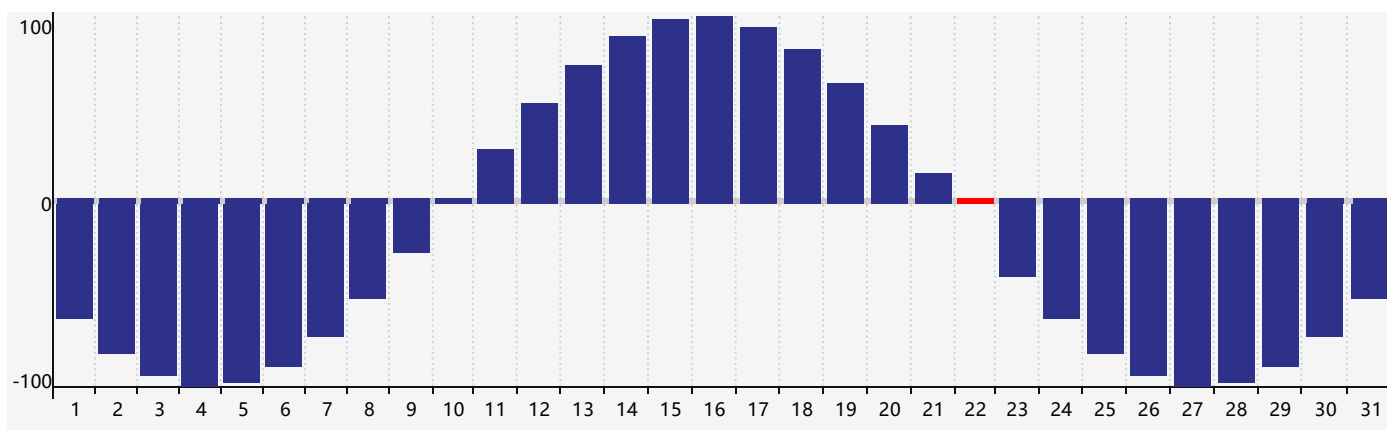

智力節律曲线图 - 2018年7月

情感節律曲线图 - 2018年7月

身體節律曲线图 - 2018年7月

公曆2018年七月 農曆戊戌年 [狗年]

星期日	星期一	星期二	星期三	星期四	星期五	星期六
十八 1 	十九 2 	二十 3 	廿一 4 	廿二 5 智力臨界日 	廿三 6 	小暑 廿四 7
廿五 8 	廿六 9 	廿七 10 	廿八 11 	廿九 12 	六月 初一 13 	初二 14
初三 15 	初四 16 	初五 17 	初六 18 情感臨界日 	初七 19 	初八 20 	初九 21
初十 22 身體臨界日 	大暑 十一 23 	十二 24 	十三 25 	十四 26 	十五 27 	十六 28
十七 29 	十八 30 	十九 31 	二十 1 	廿一 2 	廿二 3 	廿三 4