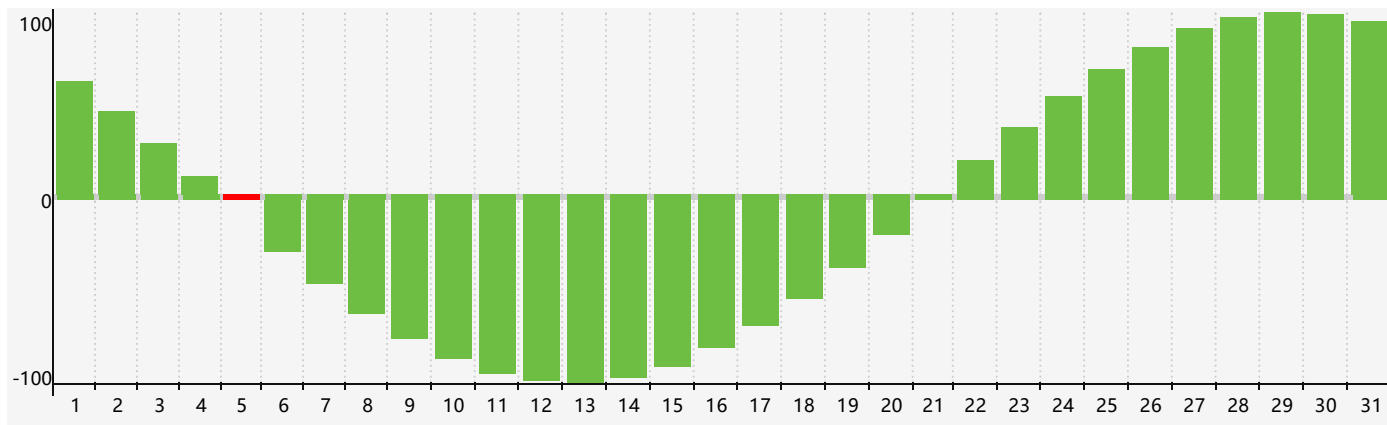

智力節律曲线图 - 2018年7月

情感節律曲线图 - 2018年7月

身體節律曲线图 - 2018年7月

公曆2018年七月 農曆戊戌年 [狗年]

星期日	星期一	星期二	星期三	星期四	星期五	星期六
十八 1 	十九 2 	二十 3 	廿一 4 	廿二 5 智力臨界日 	廿三 6 	小暑 廿四 7
廿五 8 	廿六 9 	廿七 10 	廿八 11 	廿九 12 	六月 初一 13 	初二 14
初三 15 	初四 16 	初五 17 	初六 18 情感臨界日 	初七 19 	初八 20 	初九 21
初十 22 身體臨界日 	大暑 十一 23 	十二 24 	十三 25 	十四 26 	十五 27 	十六 28
十七 29 	十八 30 	十九 31 	二十 1 	廿一 2 	廿二 3 	廿三 4