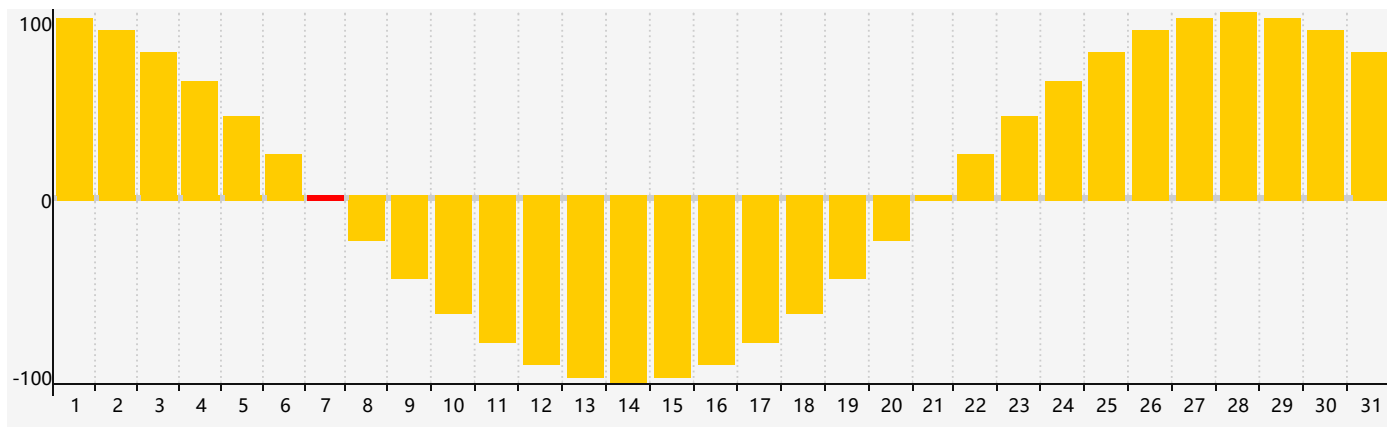

智力節律曲线图 - 2018年7月

情感節律曲线图 - 2018年7月

身體節律曲线图 - 2018年7月

公曆2018年七月 農曆戊戌年 [狗年]

星期日	星期一	星期二	星期三	星期四	星期五	星期六
十八 1 	十九 2 身體臨界日 	二十 3 	廿一 4 	廿二 5 	廿三 6 	小暑 廿四 7 情感臨界日
廿五 8 	廿六 9 	廿七 10 	廿八 11 	廿九 12 	六月 初一 13 	初二 14
初三 15 	初四 16 	初五 17 智力臨界日 	初六 18 	初七 19 	初八 20 	初九 21
初十 22 	大暑 十一 23 	十二 24 	十三 25 身體臨界日 	十四 26 	十五 27 	十六 28
十七 29 	十八 30 	十九 31 	二十 1 	廿一 2 	廿二 3 	廿三 4 情感臨界日