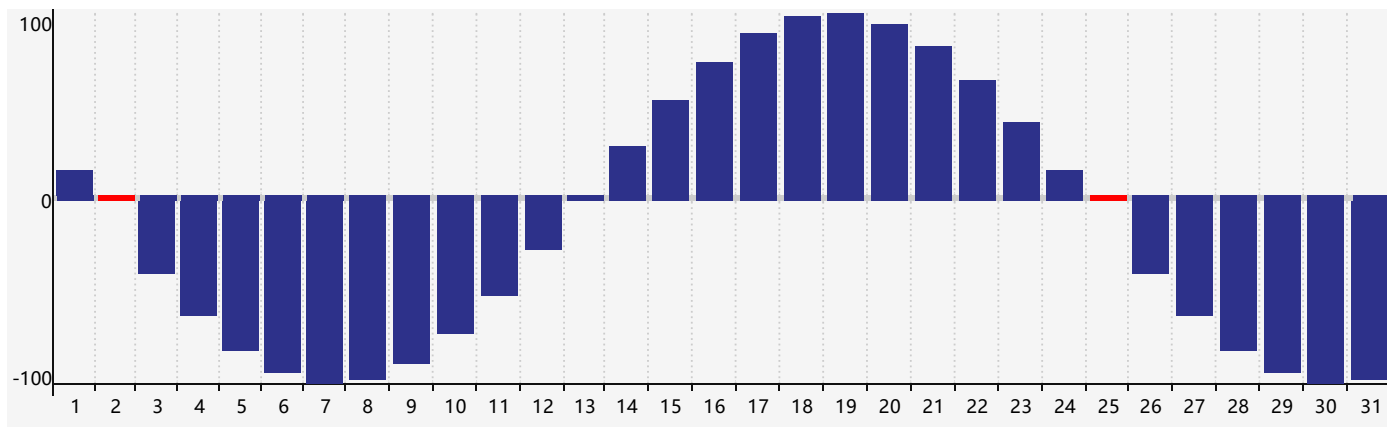

智力節律曲线图 - 2018年7月

情感節律曲线图 - 2018年7月

身體節律曲线图 - 2018年7月

公曆2018年七月 農曆戊戌年 [狗年]

星期日	星期一	星期二	星期三	星期四	星期五	星期六
十八 1 	十九 2 身體臨界日 	二十 3 	廿一 4 	廿二 5 	廿三 6 	小暑 廿四 7 情感臨界日
廿五 8 	廿六 9 	廿七 10 	廿八 11 	廿九 12 	六月 初一 13 	初二 14
初三 15 	初四 16 	初五 17 智力臨界日 	初六 18 	初七 19 	初八 20 	初九 21
初十 22 	大暑 十一 23 	十二 24 	十三 25 身體臨界日 	十四 26 	十五 27 	十六 28
十七 29 	十八 30 	十九 31 	二十 1 	廿一 2 	廿二 3 	廿三 4 情感臨界日