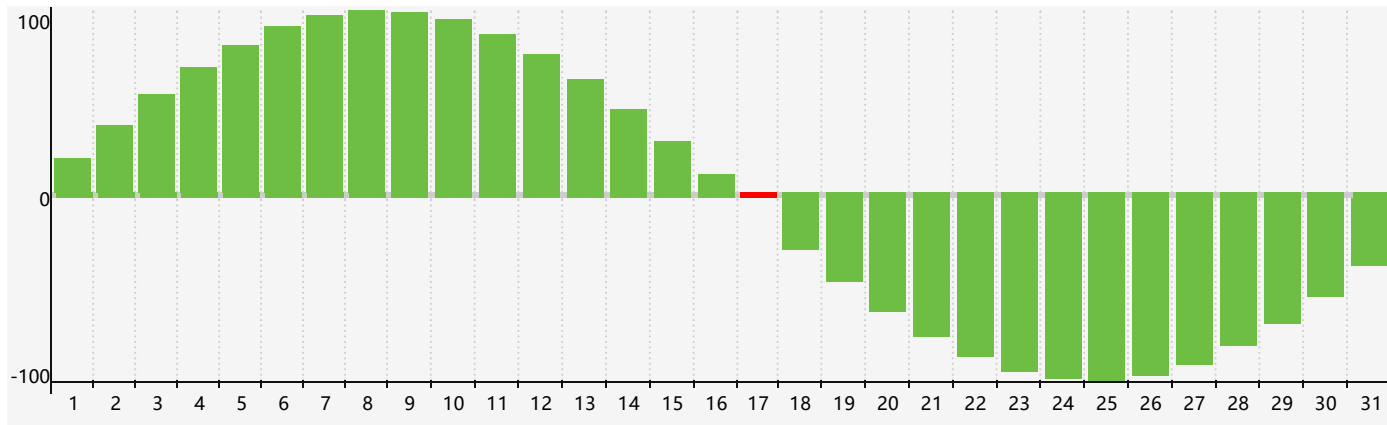

智力節律曲线图 - 2018年7月

情感節律曲线图 - 2018年7月

身體節律曲线图 - 2018年7月

公曆2018年七月 農曆戊戌年 [狗年]

星期日	星期一	星期二	星期三	星期四	星期五	星期六
十八 1 	十九 2 身體臨界日 	二十 3 	廿一 4 	廿二 5 	廿三 6 	小暑 廿四 7 情感臨界日
廿五 8 	廿六 9 	廿七 10 	廿八 11 	廿九 12 	六月 初一 13 	初二 14
初三 15 	初四 16 	初五 17 智力臨界日 	初六 18 	初七 19 	初八 20 	初九 21
初十 22 	大暑 十一 23 	十二 24 	十三 25 身體臨界日 	十四 26 	十五 27 	十六 28
十七 29 	十八 30 	十九 31 	二十 1 	廿一 2 	廿二 3 	廿三 4 情感臨界日