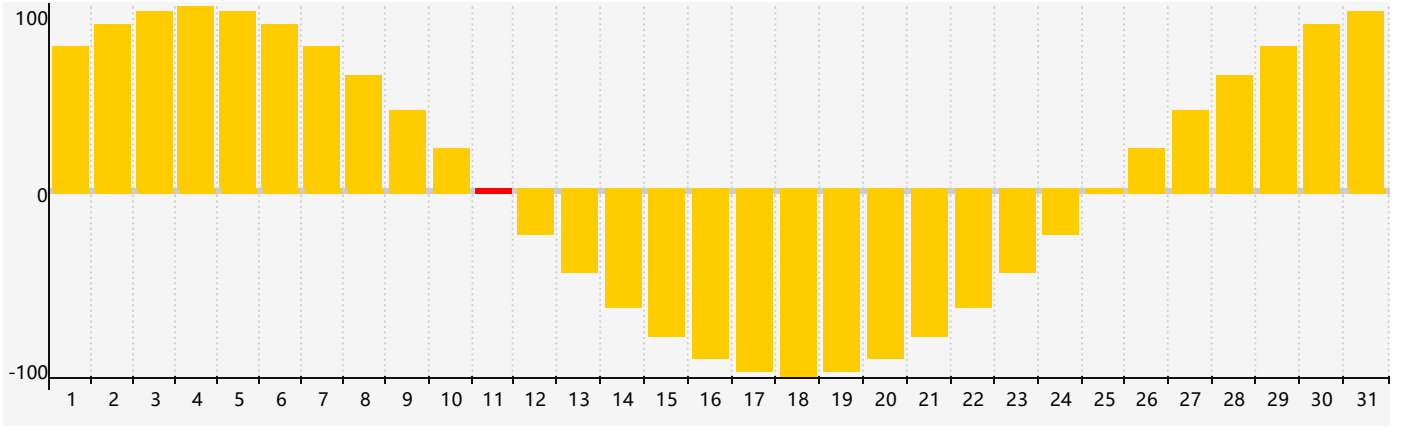

情感節律曲线图 - 2018年7月

公曆2018年七月 農曆戊戌年 [狗年]

星期日	星期一	星期二	星期三	星期四	星期五	星期六
十八 1	十九 2	二十 3	廿一 4	廿二 5	廿三 6	小暑 廿四 7
廿五 8	廿六 9	廿七 10	廿八 11 情感臨界日	廿九 12	六月 初一 13	初二 14
初三 15	初四 16	初五 17	初六 18	初七 19	初八 20	初九 21
初十 22	大暑 十一 23	十二 24	十三 25	十四 26	十五 27	十六 28
十七 29	十八 30	十九 31	二十 1	廿一 2	廿二 3	廿三 4