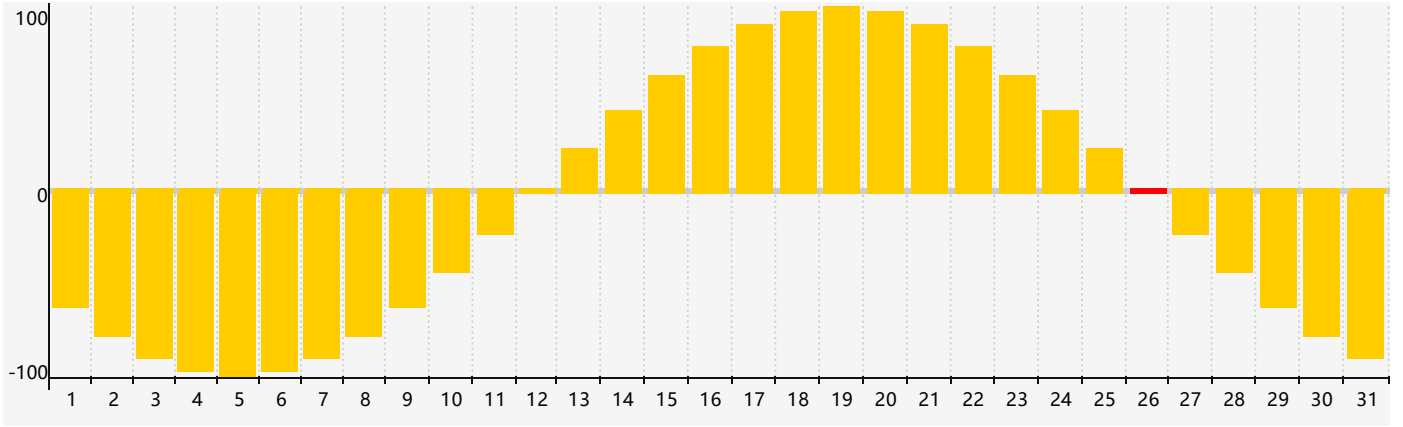

# 情感節律曲线图 - 2018年7月

公曆2018年七月 農曆戊戌年 [狗年]

星期日	星期一	星期二	星期三	星期四	星期五	星期六
十八 <b>1</b>	十九 <b>2</b>	二十 <b>3</b>	廿一 <b>4</b>	廿二 <b>5</b>	廿三 <b>6</b>	小暑 廿四 <b>7</b>
廿五 <b>8</b>	廿六 <b>9</b>	廿七 <b>10</b>	廿八 <b>11</b>	廿九 <b>12</b>	六月 初一 <b>13</b>	初二 <b>14</b>
初三 <b>15</b>	初四 <b>16</b>	初五 <b>17</b>	初六 <b>18</b>	初七 <b>19</b>	初八 <b>20</b>	初九 <b>21</b>
初十 <b>22</b>	大暑 十一 <b>23</b>	十二 <b>24</b>	十三 <b>25</b>	十四 <b>26</b> 情感臨界日	十五 <b>27</b>	十六 <b>28</b>
十七 <b>29</b>	十八 <b>30</b>	十九 <b>31</b>	二十 1	廿一 2	廿二 3	廿三 4