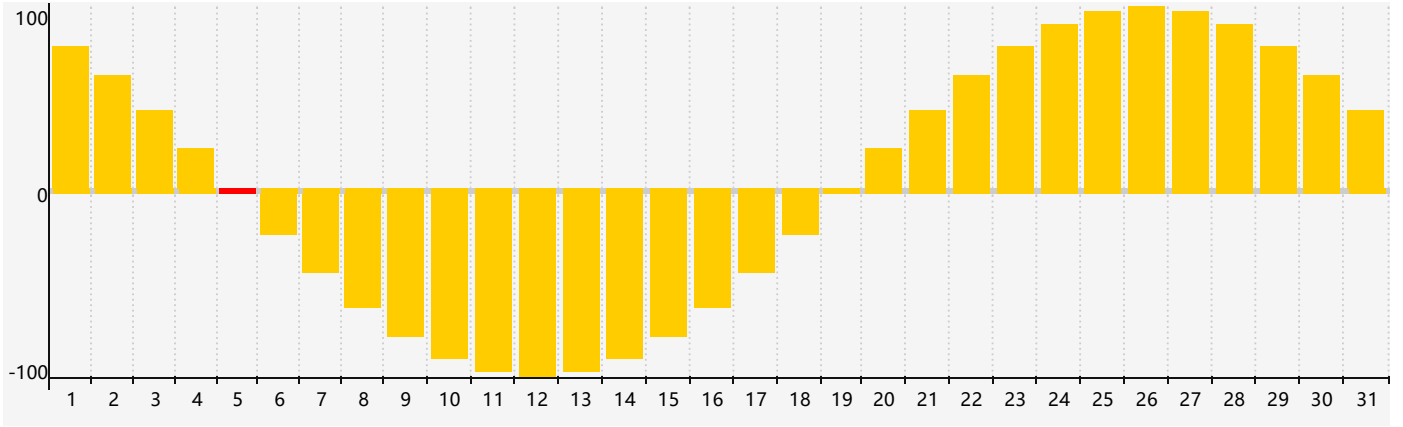

情感節律曲线图 - 2018年7月

公曆2018年七月 農曆戊戌年 [狗年]

星期日	星期一	星期二	星期三	星期四	星期五	星期六
十八 1	十九 2	二十 3	廿一 4	廿二 5 情感臨界日	廿三 6	小暑 廿四 7
廿五 8	廿六 9	廿七 10	廿八 11	廿九 12	六月 初一 13	初二 14
初三 15	初四 16	初五 17	初六 18	初七 19	初八 20	初九 21
初十 22	大暑 十一 23	十二 24	十三 25	十四 26	十五 27	十六 28
十七 29	十八 30	十九 31	二十 1	廿一 2 情感臨界日	廿二 3	廿三 4