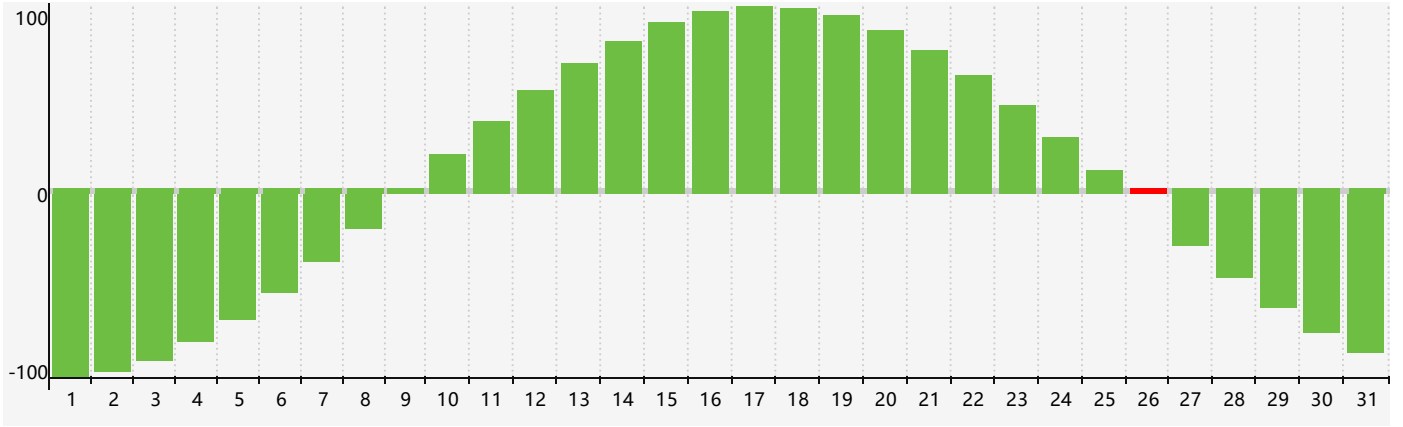

智力節律曲线图 - 2018年7月

公曆2018年七月 農曆戊戌年 [狗年]

星期日	星期一	星期二	星期三	星期四	星期五	星期六
十八 1	十九 2	二十 3	廿一 4	廿二 5	廿三 6	小暑 廿四 7
廿五 8	廿六 9	廿七 10	廿八 11	廿九 12	六月 初一 13	初二 14
初三 15	初四 16	初五 17	初六 18	初七 19	初八 20	初九 21
初十 22	大暑 十一 23	十二 24	十三 25	十四 26 智力臨界日	十五 27	十六 28
十七 29	十八 30	十九 31	二十 1	廿一 2	廿二 3	廿三 4