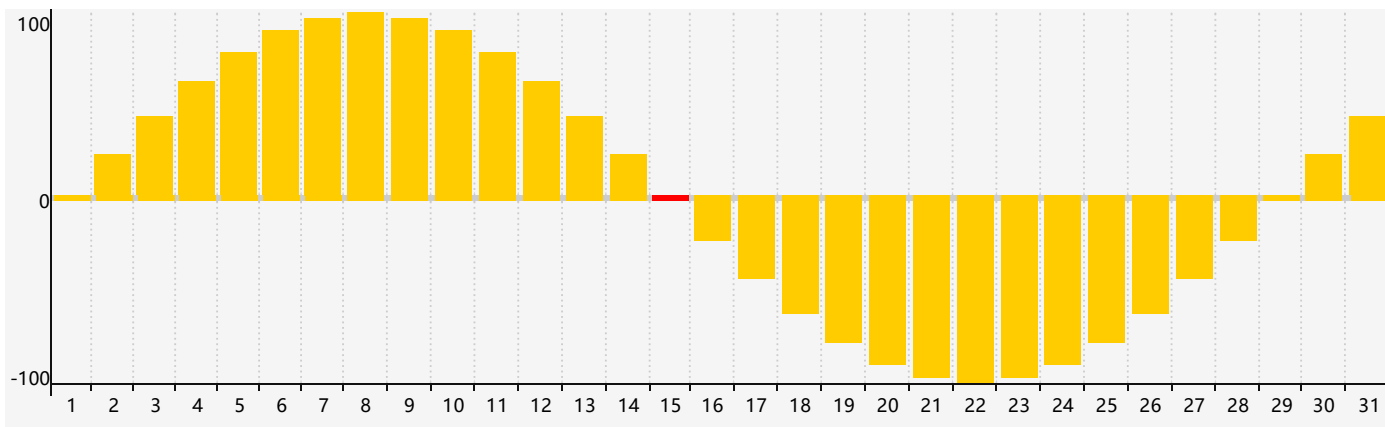

智力節律曲线图 - 2018年8月

情感節律曲线图 - 2018年8月

身體節律曲线图 - 2018年8月

公曆2018年八月 農曆戊戌年 [狗年]

星期日	星期一	星期二	星期三	星期四	星期五	星期六
十七 29	十八 30	十九 31	二十 1	廿一 2	廿二 3	廿三 4 身體臨界日
廿四 5	廿五 6	立秋 廿六 7	廿七 8	廿八 9	廿九 10	七月 初一 11
初二 12	初三 13	初四 14	初五 15 情感臨界日	初六 16	初七 17	初八 18
初九 19	初十 20	十一 21	十二 22	處暑 十三 23 智力臨界日	十四 24	十五 25
十六 26	十七 27 身體臨界日	十八 28	十九 29	二十 30	廿一 31	廿二 1