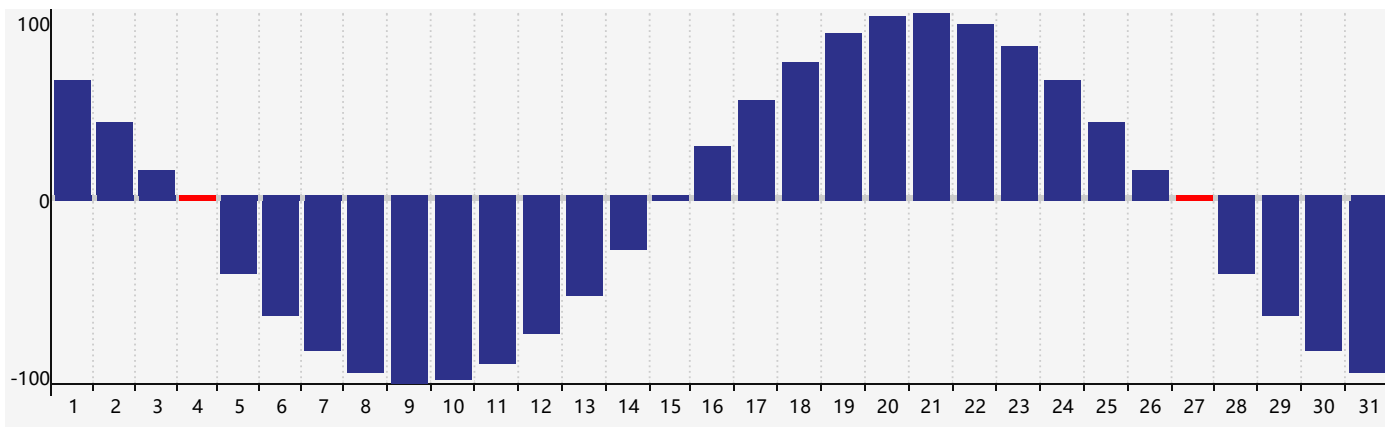

智力節律曲线图 - 2018年8月

情感節律曲线图 - 2018年8月

身體節律曲线图 - 2018年8月

公曆2018年八月 農曆戊戌年 [狗年]

星期日	星期一	星期二	星期三	星期四	星期五	星期六
十七 29	十八 30	十九 31	二十 1	廿一 2	廿二 3	廿三 4 身體臨界日
廿四 5	廿五 6	立秋 廿六 7	廿七 8	廿八 9	廿九 10	七月 初一 11
初二 12	初三 13	初四 14	初五 15 情感臨界日	初六 16	初七 17	初八 18
初九 19	初十 20	十一 21	十二 22	處暑 十三 23 智力臨界日	十四 24	十五 25
十六 26	十七 27 身體臨界日	十八 28	十九 29	二十 30	廿一 31	廿二 1