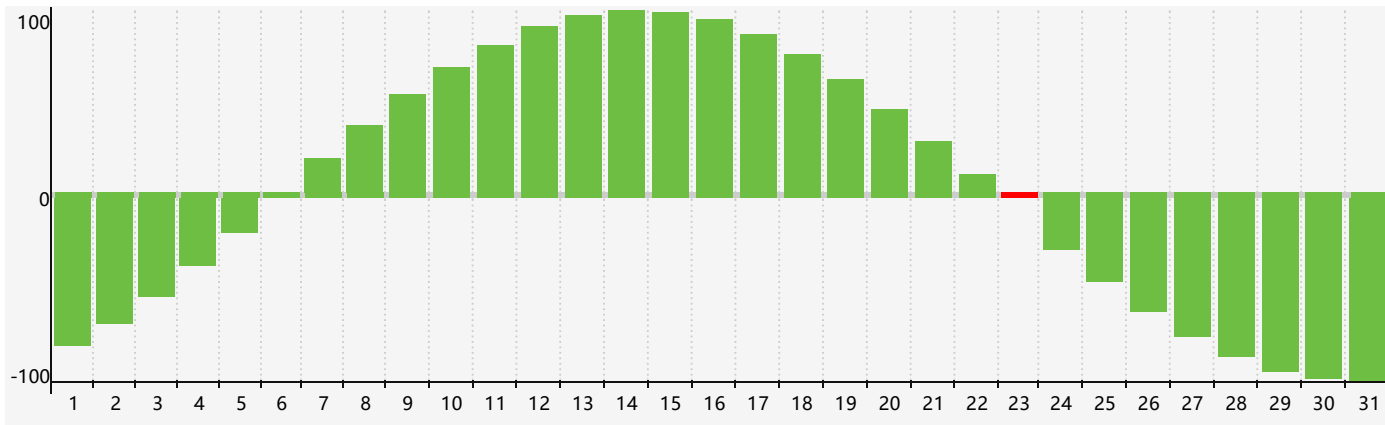

智力節律曲线图 - 2018年8月

情感節律曲线图 - 2018年8月

身體節律曲线图 - 2018年8月

公曆2018年八月 農曆戊戌年 [狗年]

星期日	星期一	星期二	星期三	星期四	星期五	星期六
十七 29	十八 30	十九 31	二十 1	廿一 2	廿二 3	廿三 4 身體臨界日
廿四 5	廿五 6	立秋 廿六 7	廿七 8	廿八 9	廿九 10	七月 初一 11
初二 12	初三 13	初四 14	初五 15 情感臨界日	初六 16	初七 17	初八 18
初九 19	初十 20	十一 21	十二 22	處暑 十三 23 智力臨界日	十四 24	十五 25
十六 26	十七 27 身體臨界日	十八 28	十九 29	二十 30	廿一 31	廿二 1