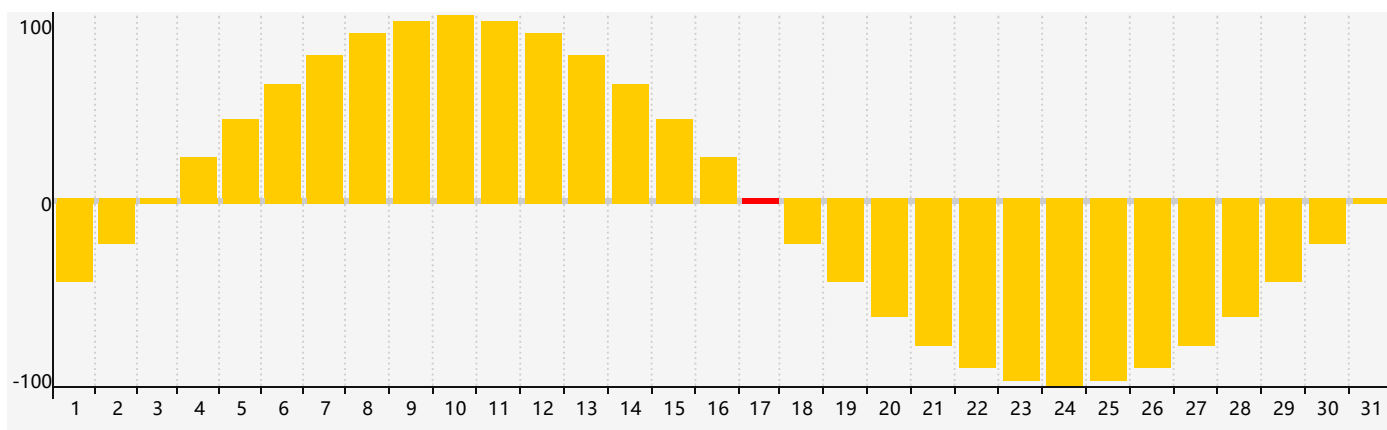

智力節律曲线图 - 2018年8月

情感節律曲线图 - 2018年8月

身體節律曲线图 - 2018年8月

公曆2018年八月 農曆戊戌年 [狗年]

星期日	星期一	星期二	星期三	星期四	星期五	星期六
十七 29	十八 30	十九 31	二十 1	廿一 2	廿二 3	廿三 4
廿四 5	廿五 6 身體臨界日	立秋 廿六 7	廿七 8	廿八 9	廿九 10 智力臨界日	七月 初一 11
初二 12	初三 13	初四 14	初五 15	初六 16	初七 17 情感臨界日	初八 18
初九 19	初十 20	十一 21	十二 22	處暑 十三 23	十四 24	十五 25
十六 26	十七 27	十八 28	十九 29 身體臨界日	二十 30	廿一 31	廿二 1