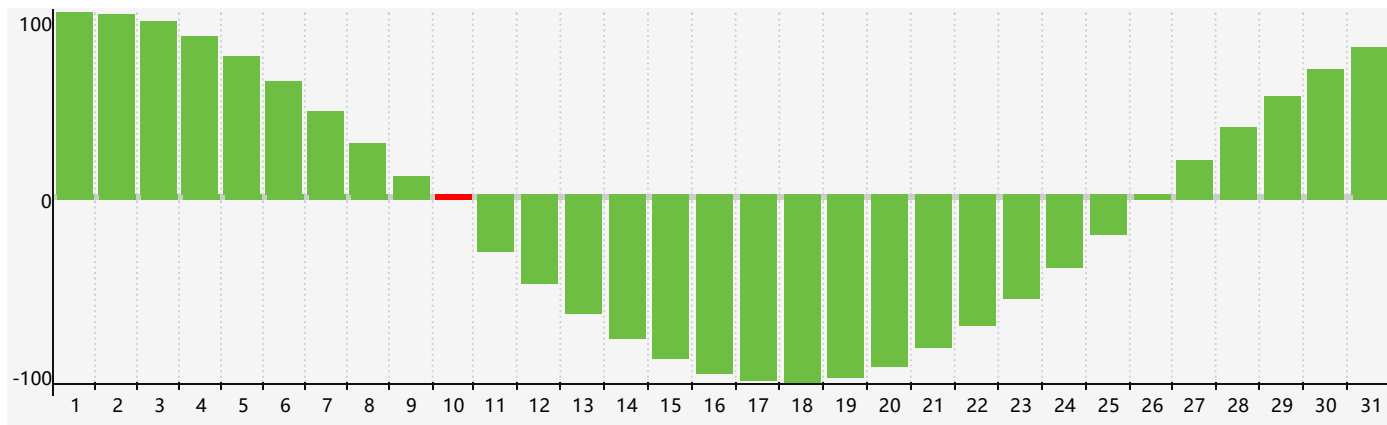

智力節律曲线图 - 2018年8月

情感節律曲线图 - 2018年8月

身體節律曲线图 - 2018年8月

公曆2018年八月 農曆戊戌年 [狗年]

星期日	星期一	星期二	星期三	星期四	星期五	星期六
十七 29	十八 30	十九 31	二十 1	廿一 2	廿二 3	廿三 4
廿四 5	廿五 6 身體臨界日	立秋 廿六 7	廿七 8	廿八 9	廿九 10 智力臨界日	七月 初一 11
初二 12	初三 13	初四 14	初五 15	初六 16	初七 17 情感臨界日	初八 18
初九 19	初十 20	十一 21	十二 22	處暑 十三 23	十四 24	十五 25
十六 26	十七 27	十八 28	十九 29 身體臨界日	二十 30	廿一 31	廿二 1