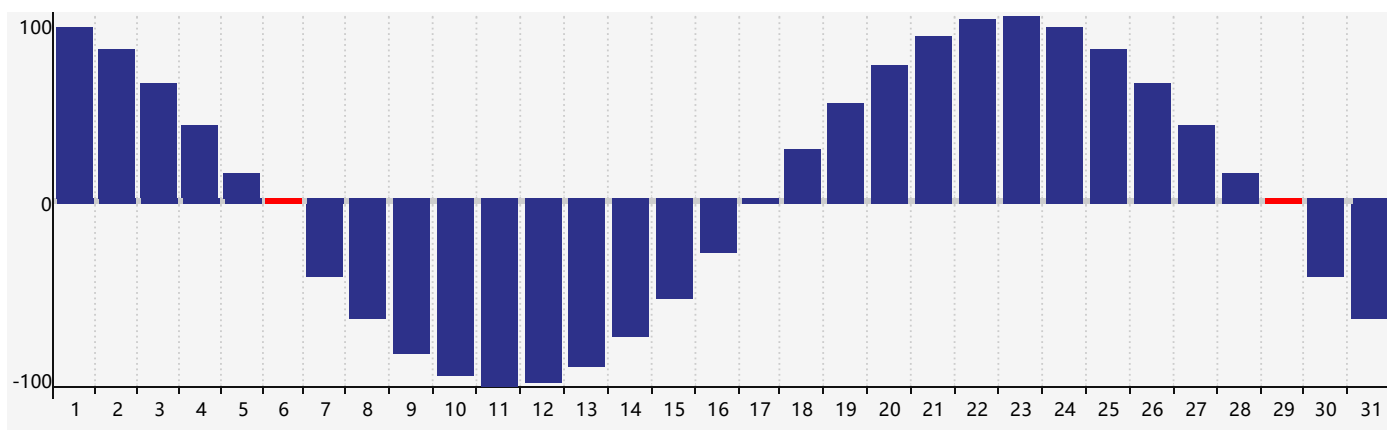

智力節律曲线图 - 2018年8月

情感節律曲线图 - 2018年8月

身體節律曲线图 - 2018年8月

公曆2018年八月 農曆戊戌年 [狗年]

星期日	星期一	星期二	星期三	星期四	星期五	星期六
十七 29	十八 30	十九 31	二十 1	廿一 2	廿二 3	廿三 4
廿四 5	廿五 6 身體臨界日	立秋 廿六 7	廿七 8	廿八 9	廿九 10 智力臨界日	七月 初一 11
初二 12	初三 13	初四 14	初五 15	初六 16	初七 17 情感臨界日	初八 18
初九 19	初十 20	十一 21	十二 22	處暑 十三 23	十四 24	十五 25
十六 26	十七 27	十八 28	十九 29 身體臨界日	二十 30	廿一 31	廿二 1