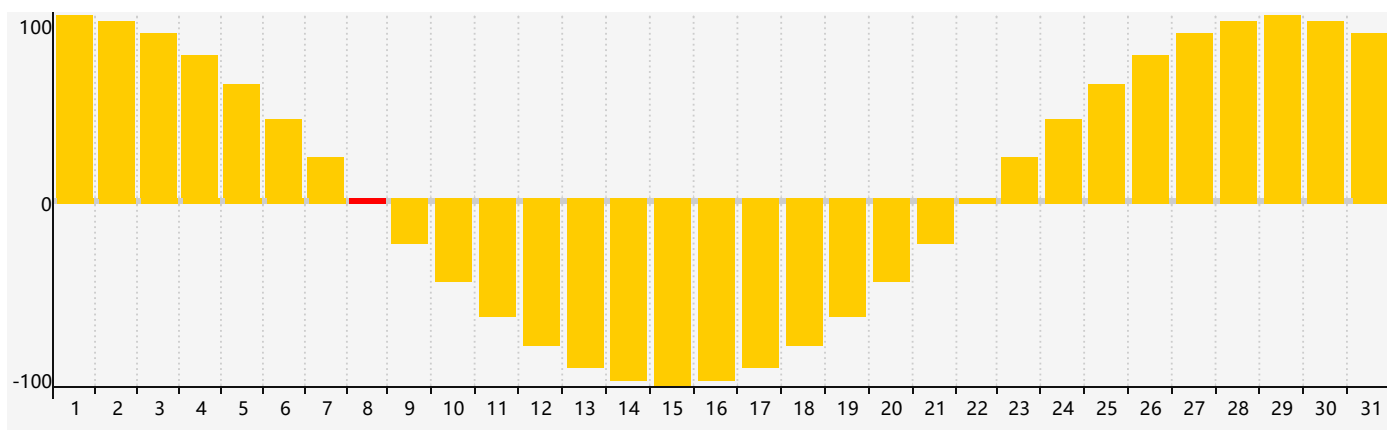

### 智力節律曲线图 - 2018年8月

### 情感節律曲线图 - 2018年8月

### 身體節律曲线图 - 2018年8月

公曆2018年八月 農曆戊戌年 [狗年]

星期日	星期一	星期二	星期三	星期四	星期五	星期六
十七 29	十八 30	十九 31	二十 1 身體臨界日	廿一 2 智力臨界日	廿二 3	廿三 4
廿四 5	廿五 6	立秋 廿六 7	廿七 8 情感臨界日	廿八 9	廿九 10	七月 初一 11
初二 12	初三 13	初四 14	初五 15	初六 16	初七 17	初八 18
初九 19	初十 20	十一 21	十二 22	處暑 十三 23	十四 24 身體臨界日	十五 25
十六 26	十七 27	十八 28	十九 29	二十 30	廿一 31	廿二 1