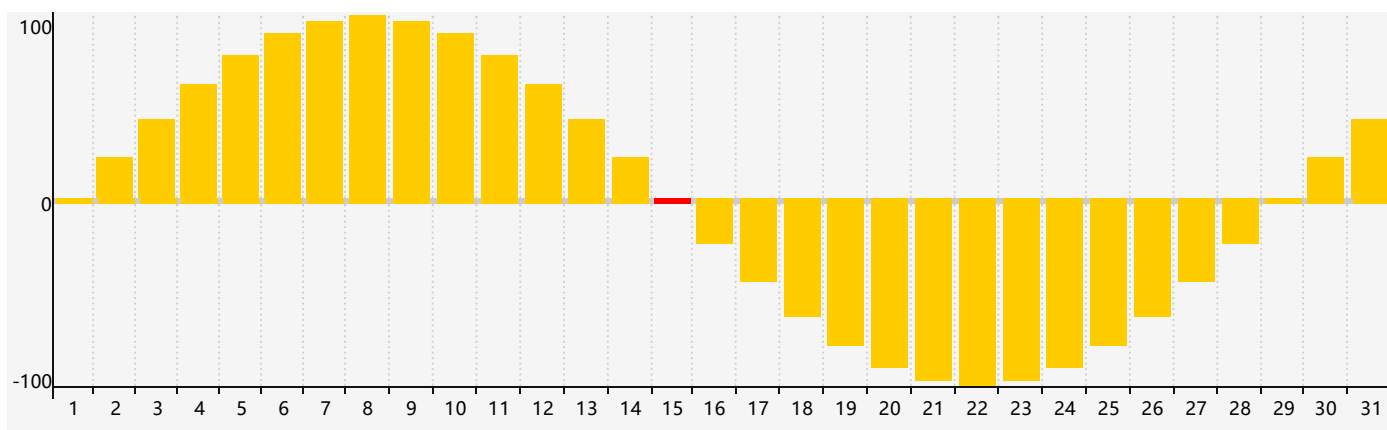

### 智力節律曲线图 - 2018年8月

### 情感節律曲线图 - 2018年8月

### 身體節律曲线图 - 2018年8月

公曆2018年八月 農曆戊戌年 [狗年]

星期日	星期一	星期二	星期三	星期四	星期五	星期六
十七 29	十八 30	十九 31 身體臨界日	二十 1	廿一 2	廿二 3	廿三 4
廿四 5	廿五 6	立秋 廿六 7	廿七 8	廿八 9	廿九 10	七月 初一 11
初二 12	初三 13	初四 14	初五 15 情感臨界日	初六 16	初七 17	初八 18
初九 19	初十 20	十一 21	十二 22	處暑 十三 23 身體臨界日	十四 24	十五 25
十六 26	十七 27 智力臨界日	十八 28	十九 29	二十 30	廿一 31	廿二 1