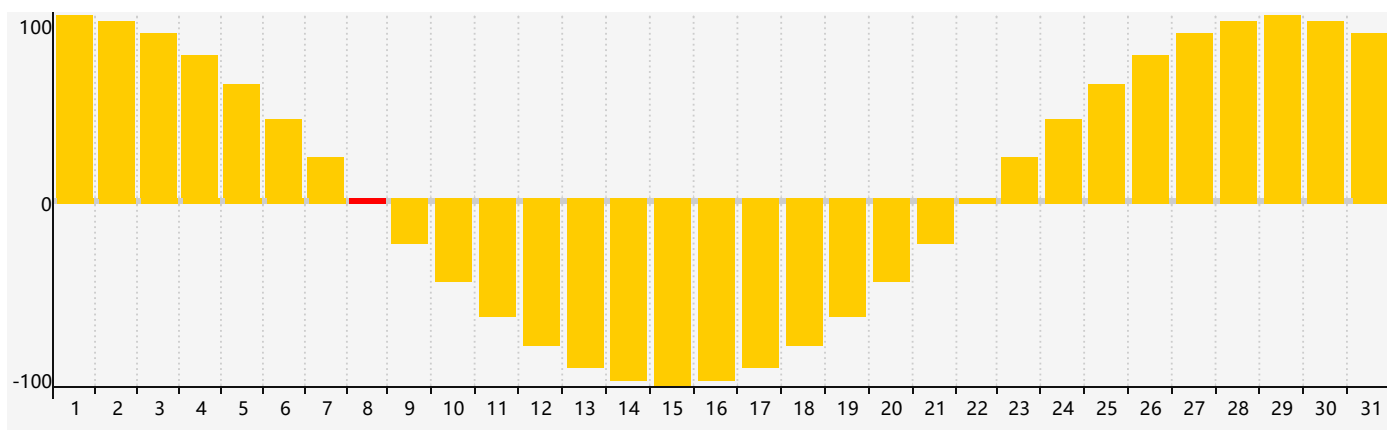

智力節律曲线图 - 2018年8月

情感節律曲线图 - 2018年8月

身體節律曲线图 - 2018年8月

公曆2018年八月 農曆戊戌年 [狗年]

星期日	星期一	星期二	星期三	星期四	星期五	星期六
十七 29	十八 30 身體臨界日	十九 31	二十 1	廿一 2	廿二 3	廿三 4
廿四 5	廿五 6	立秋 廿六 7	廿七 8 情感臨界日	廿八 9	廿九 10	七月 初一 11 智力臨界日
初二 12	初三 13	初四 14	初五 15	初六 16	初七 17	初八 18
初九 19	初十 20	十一 21	十二 22 身體臨界日	處暑 十三 23	十四 24	十五 25
十六 26	十七 27	十八 28	十九 29	二十 30	廿一 31	廿二 1