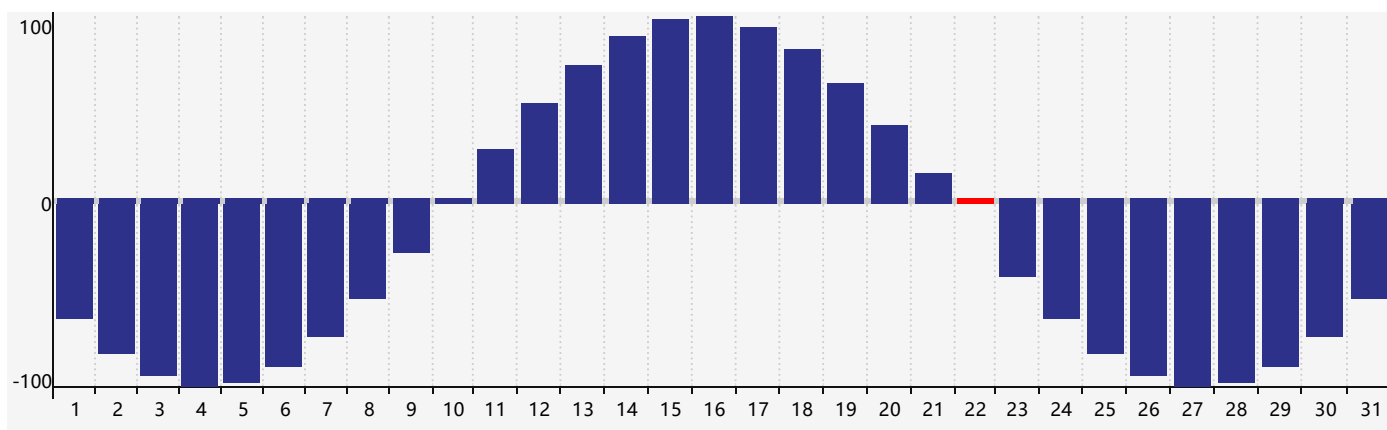

智力節律曲线图 - 2018年8月

情感節律曲线图 - 2018年8月

身體節律曲线图 - 2018年8月

公曆2018年八月 農曆戊戌年 [狗年]

星期日	星期一	星期二	星期三	星期四	星期五	星期六
十七 29	十八 30 身體臨界日	十九 31	二十 1	廿一 2	廿二 3	廿三 4
廿四 5	廿五 6	立秋 廿六 7	廿七 8 情感臨界日	廿八 9	廿九 10	七月 初一 11 智力臨界日
初二 12	初三 13	初四 14	初五 15	初六 16	初七 17	初八 18
初九 19	初十 20	十一 21	十二 22 身體臨界日	處暑 十三 23	十四 24	十五 25
十六 26	十七 27	十八 28	十九 29	二十 30	廿一 31	廿二 1