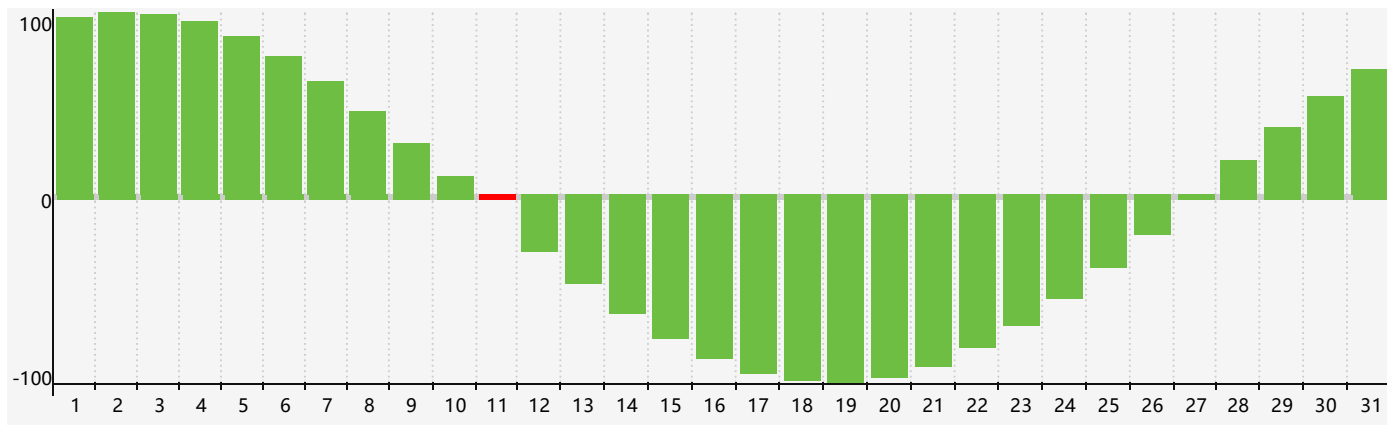

智力節律曲线图 - 2018年8月

情感節律曲线图 - 2018年8月

身體節律曲线图 - 2018年8月

公曆2018年八月 農曆戊戌年 [狗年]

星期日	星期一	星期二	星期三	星期四	星期五	星期六
十七 29	十八 30 身體臨界日	十九 31	二十 1	廿一 2	廿二 3	廿三 4
廿四 5	廿五 6	立秋 廿六 7	廿七 8 情感臨界日	廿八 9	廿九 10	七月 初一 11 智力臨界日
初二 12	初三 13	初四 14	初五 15	初六 16	初七 17	初八 18
初九 19	初十 20	十一 21	十二 22 身體臨界日	處暑 十三 23	十四 24	十五 25
十六 26	十七 27	十八 28	十九 29	二十 30	廿一 31	廿二 1