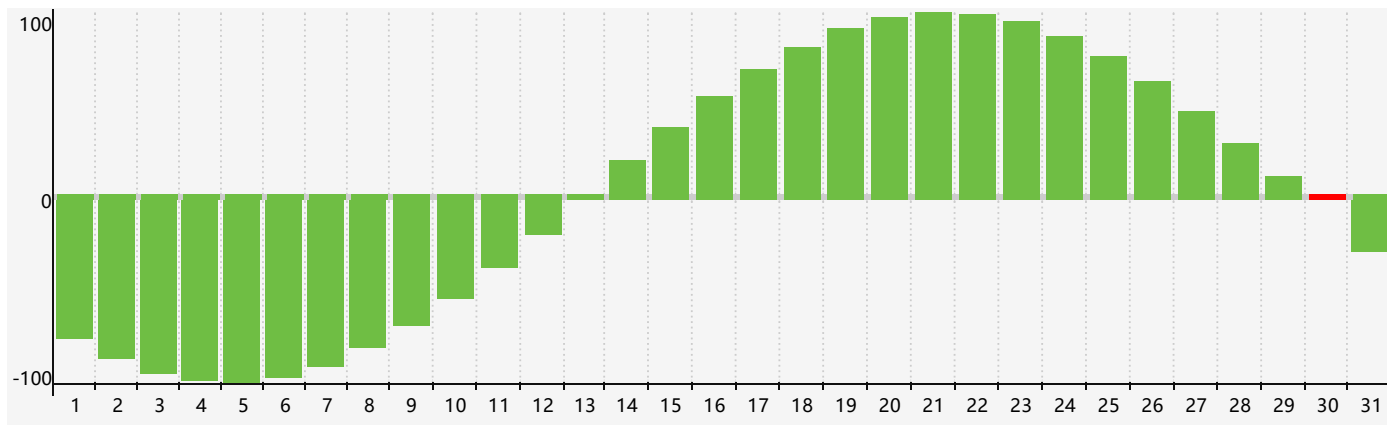

智力節律曲线图 - 2018年8月

情感節律曲线图 - 2018年8月

身體節律曲线图 - 2018年8月

公曆2018年八月 農曆戊戌年 [狗年]

星期日	星期一	星期二	星期三	星期四	星期五	星期六
十七 29	十八 30	十九 31	二十 1 情感臨界日	廿一 2 身體臨界日	廿二 3	廿三 4
廿四 5	廿五 6	立秋 廿六 7	廿七 8	廿八 9	廿九 10	七月 初一 11
初二 12	初三 13	初四 14	初五 15	初六 16	初七 17	初八 18
初九 19	初十 20	十一 21	十二 22	處暑 十三 23	十四 24	十五 25 身體臨界日
十六 26	十七 27	十八 28	十九 29 情感臨界日	二十 30 智力臨界日	廿一 31	廿二 1