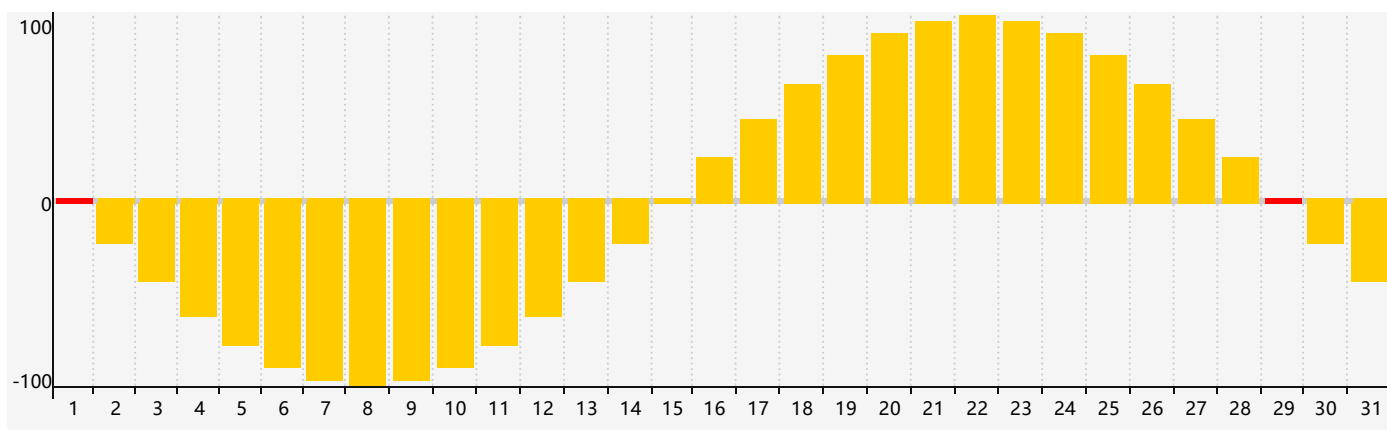

智力節律曲线图 - 2018年8月

情感節律曲线图 - 2018年8月

身體節律曲线图 - 2018年8月

公曆2018年八月 農曆戊戌年 [狗年]

星期日	星期一	星期二	星期三	星期四	星期五	星期六
十七 29	十八 30	十九 31	二十 1 情感臨界日	廿一 2 身體臨界日	廿二 3	廿三 4
廿四 5	廿五 6	立秋 廿六 7	廿七 8	廿八 9	廿九 10	七月 初一 11
初二 12	初三 13	初四 14	初五 15	初六 16	初七 17	初八 18
初九 19	初十 20	十一 21	十二 22	處暑 十三 23	十四 24	十五 25 身體臨界日
十六 26	十七 27	十八 28	十九 29 情感臨界日	二十 30 智力臨界日	廿一 31	廿二 1