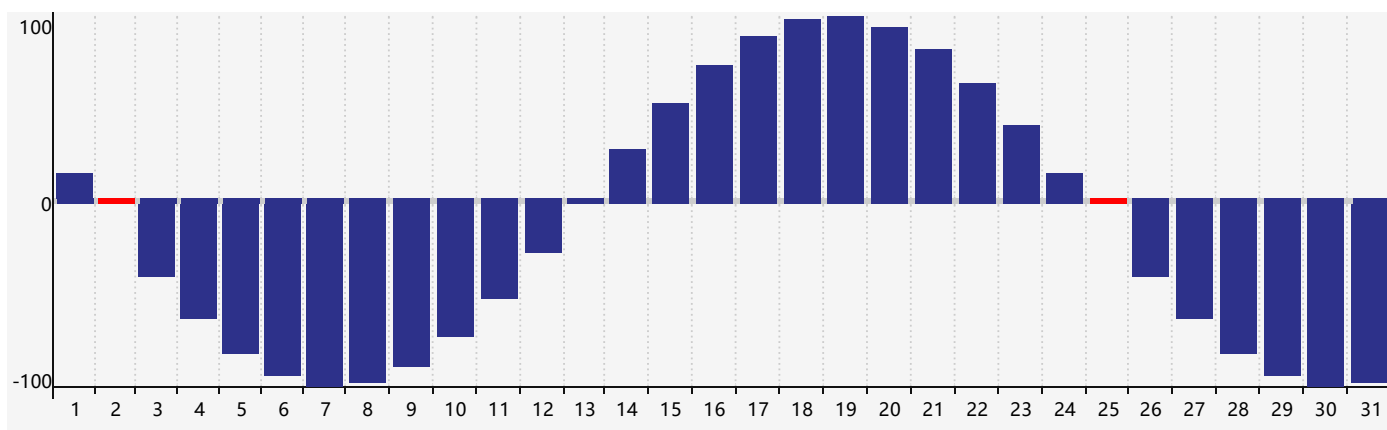

智力節律曲线图 - 2018年8月

情感節律曲线图 - 2018年8月

身體節律曲线图 - 2018年8月

公曆2018年八月 農曆戊戌年 [狗年]

星期日	星期一	星期二	星期三	星期四	星期五	星期六
十七 29	十八 30	十九 31	二十 1 情感臨界日	廿一 2 身體臨界日	廿二 3	廿三 4
廿四 5	廿五 6	立秋 廿六 7	廿七 8	廿八 9	廿九 10	七月 初一 11
初二 12	初三 13	初四 14	初五 15	初六 16	初七 17	初八 18
初九 19	初十 20	十一 21	十二 22	處暑 十三 23	十四 24	十五 25 身體臨界日
十六 26	十七 27	十八 28	十九 29 情感臨界日	二十 30 智力臨界日	廿一 31	廿二 1