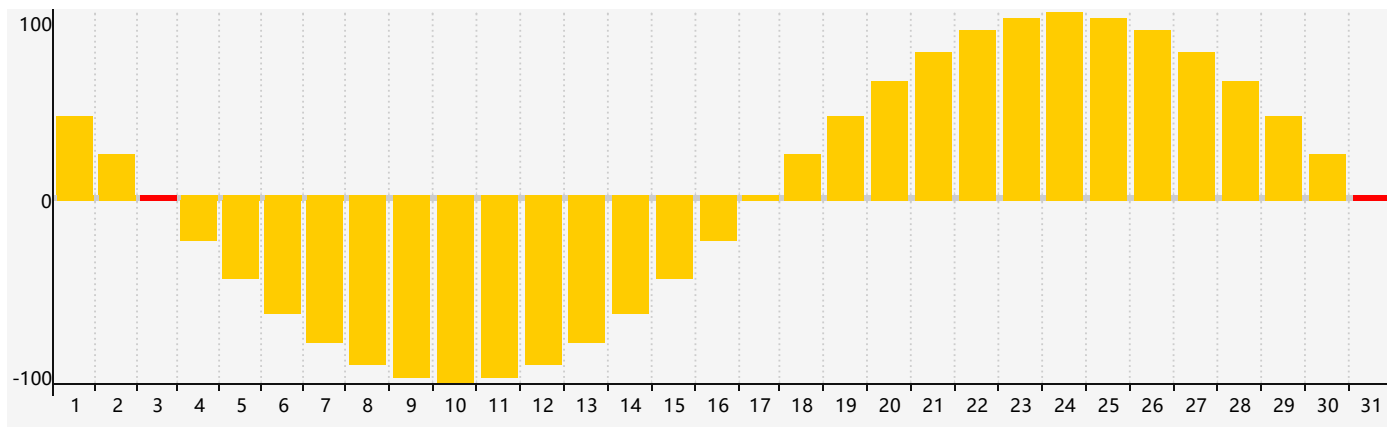

智力節律曲线图 - 2018年8月

情感節律曲线图 - 2018年8月

身體節律曲线图 - 2018年8月

公曆2018年八月 農曆戊戌年 [狗年]

星期日	星期一	星期二	星期三	星期四	星期五	星期六
十七 29	十八 30	十九 31	二十 1	廿一 2	廿二 3 情感臨界日	廿三 4
廿四 5	廿五 6	立秋 廿六 7	廿七 8	廿八 9	廿九 10	七月 初一 11
初二 12	初三 13 智力臨界日	初四 14	初五 15	初六 16	初七 17	初八 18
初九 19	初十 20 身體臨界日	十一 21	十二 22	處暑 十三 23	十四 24	十五 25
十六 26	十七 27	十八 28	十九 29	二十 30	廿一 31 情感臨界日	廿二 1