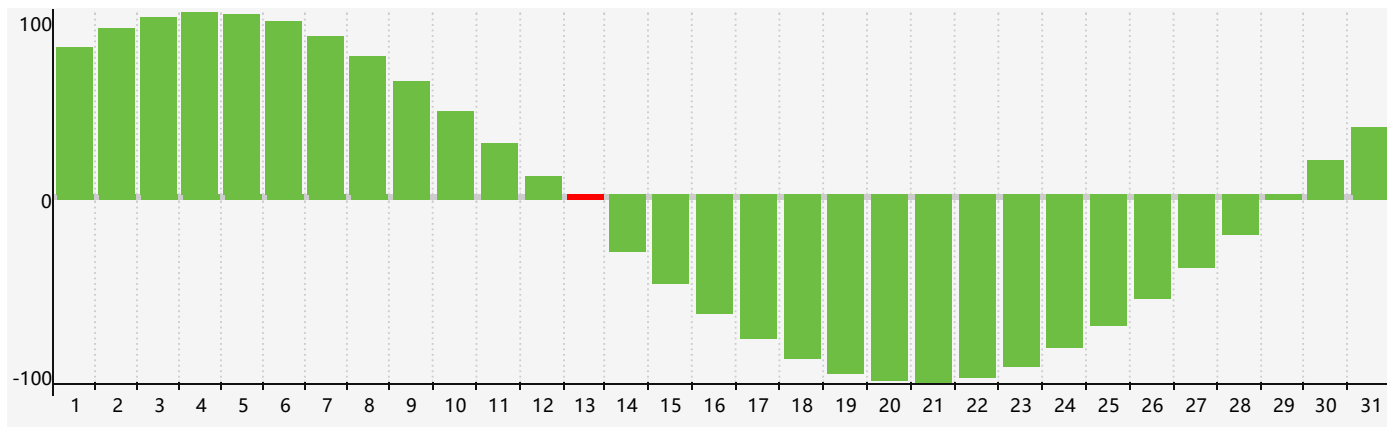

智力節律曲线图 - 2018年8月

情感節律曲线图 - 2018年8月

身體節律曲线图 - 2018年8月

公曆2018年八月 農曆戊戌年 [狗年]

星期日	星期一	星期二	星期三	星期四	星期五	星期六
十七 29	十八 30	十九 31	二十 1	廿一 2	廿二 3 情感臨界日	廿三 4
廿四 5	廿五 6	立秋 廿六 7	廿七 8	廿八 9	廿九 10	七月 初一 11
初二 12	初三 13 智力臨界日	初四 14	初五 15	初六 16	初七 17	初八 18
初九 19	初十 20 身體臨界日	十一 21	十二 22	處暑 十三 23	十四 24	十五 25
十六 26	十七 27	十八 28	十九 29	二十 30	廿一 31 情感臨界日	廿二 1