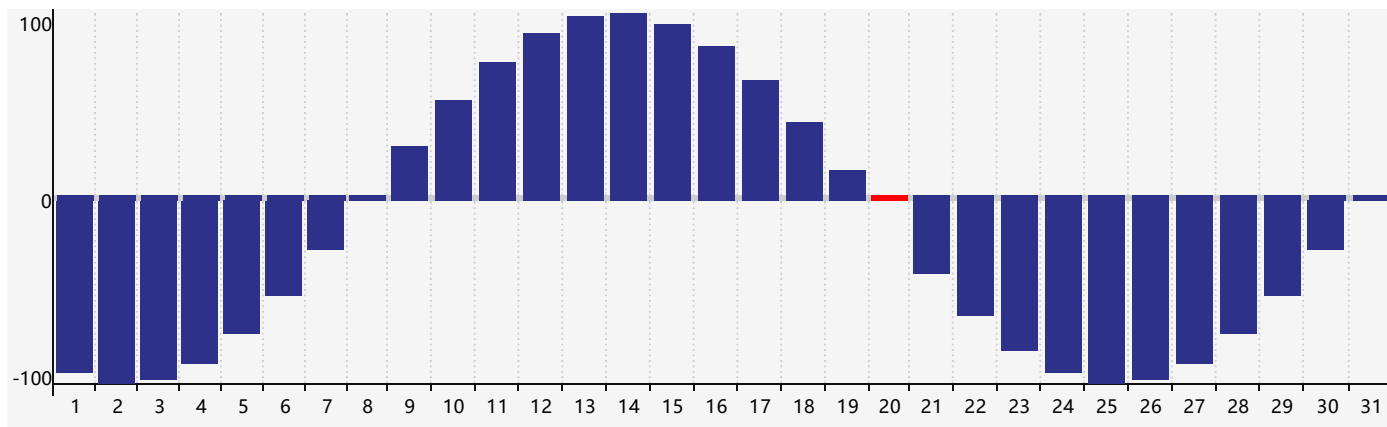

智力節律曲线图 - 2018年8月

情感節律曲线图 - 2018年8月

身體節律曲线图 - 2018年8月

公曆2018年八月 農曆戊戌年 [狗年]

星期日	星期一	星期二	星期三	星期四	星期五	星期六
十七 29	十八 30	十九 31	二十 1	廿一 2	廿二 3 情感臨界日	廿三 4
廿四 5	廿五 6	立秋 廿六 7	廿七 8	廿八 9	廿九 10	七月 初一 11
初二 12	初三 13 智力臨界日	初四 14	初五 15	初六 16	初七 17	初八 18
初九 19	初十 20 身體臨界日	十一 21	十二 22	處暑 十三 23	十四 24	十五 25
十六 26	十七 27	十八 28	十九 29	二十 30	廿一 31 情感臨界日	廿二 1