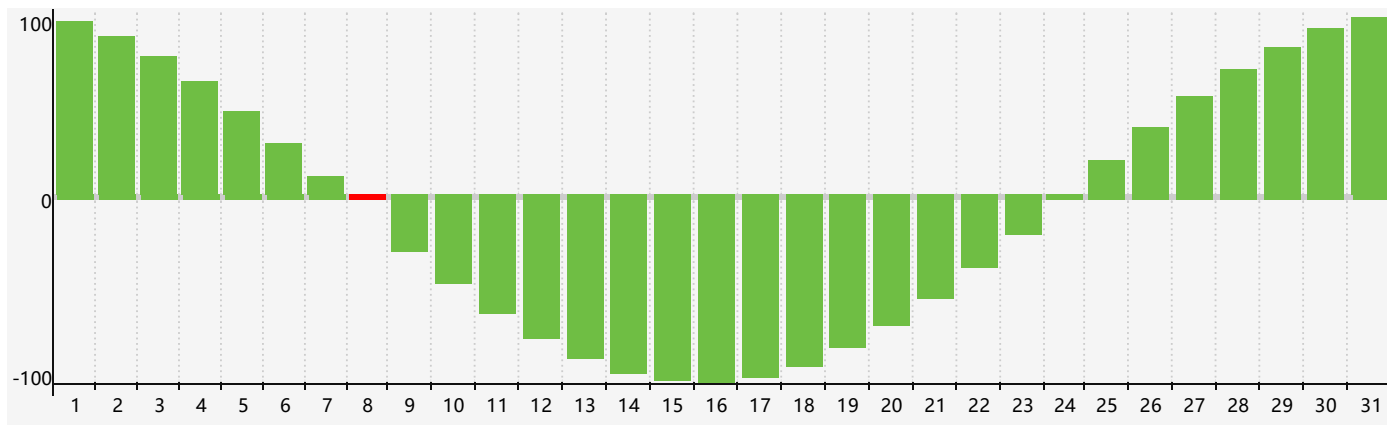

智力節律曲线图 - 2018年8月

情感節律曲线图 - 2018年8月

身體節律曲线图 - 2018年8月

公曆2018年八月 農曆戊戌年 [狗年]

星期日	星期一	星期二	星期三	星期四	星期五	星期六
十七 29	十八 30	十九 31	二十 1	廿一 2	廿二 3	廿三 4
廿四 5	廿五 6	立秋 廿六 7	廿七 8 智力臨界日	廿八 9	廿九 10	七月 初一 11 情感臨界日
初二 12 身體臨界日	初三 13	初四 14	初五 15	初六 16	初七 17	初八 18
初九 19	初十 20	十一 21	十二 22	處暑 十三 23	十四 24	十五 25
十六 26	十七 27	十八 28	十九 29	二十 30	廿一 31	廿二 1