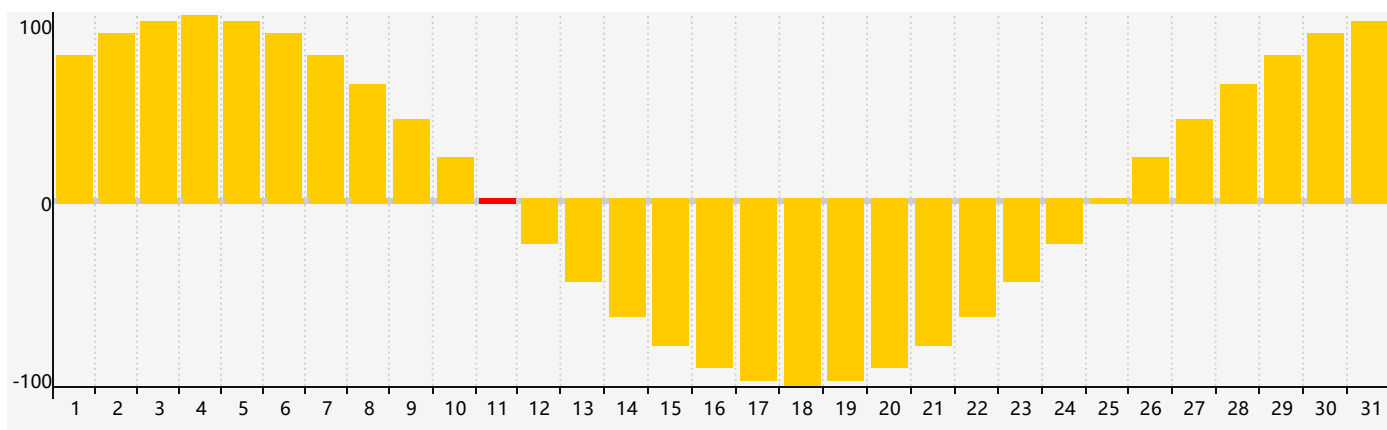

智力節律曲线图 - 2018年8月

情感節律曲线图 - 2018年8月

身體節律曲线图 - 2018年8月

公曆2018年八月 農曆戊戌年 [狗年]

星期日	星期一	星期二	星期三	星期四	星期五	星期六
十七 29	十八 30	十九 31	二十 1	廿一 2	廿二 3	廿三 4
廿四 5	廿五 6	立秋 廿六 7	廿七 8 智力臨界日	廿八 9	廿九 10	七月 初一 11 情感臨界日
初二 12 身體臨界日	初三 13	初四 14	初五 15	初六 16	初七 17	初八 18
初九 19	初十 20	十一 21	十二 22	處暑 十三 23	十四 24	十五 25
十六 26	十七 27	十八 28	十九 29	二十 30	廿一 31	廿二 1