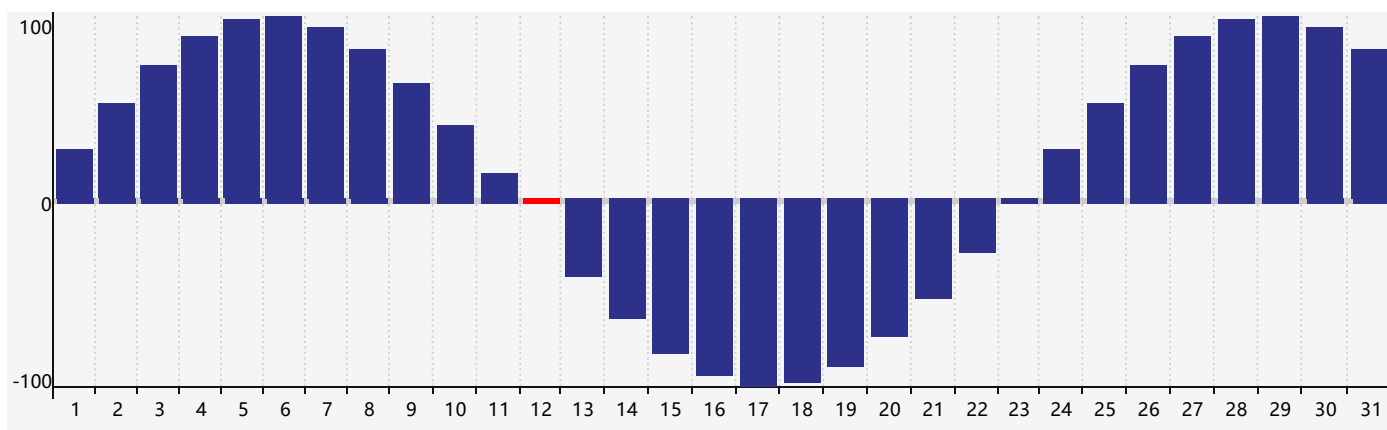

智力節律曲线图 - 2018年8月

情感節律曲线图 - 2018年8月

身體節律曲线图 - 2018年8月

公曆2018年八月 農曆戊戌年 [狗年]

星期日	星期一	星期二	星期三	星期四	星期五	星期六
十七 29	十八 30	十九 31	二十 1	廿一 2	廿二 3	廿三 4
廿四 5	廿五 6	立秋 廿六 7	廿七 8 智力臨界日	廿八 9	廿九 10	七月 初一 11 情感臨界日
初二 12 身體臨界日	初三 13	初四 14	初五 15	初六 16	初七 17	初八 18
初九 19	初十 20	十一 21	十二 22	處暑 十三 23	十四 24	十五 25
十六 26	十七 27	十八 28	十九 29	二十 30	廿一 31	廿二 1