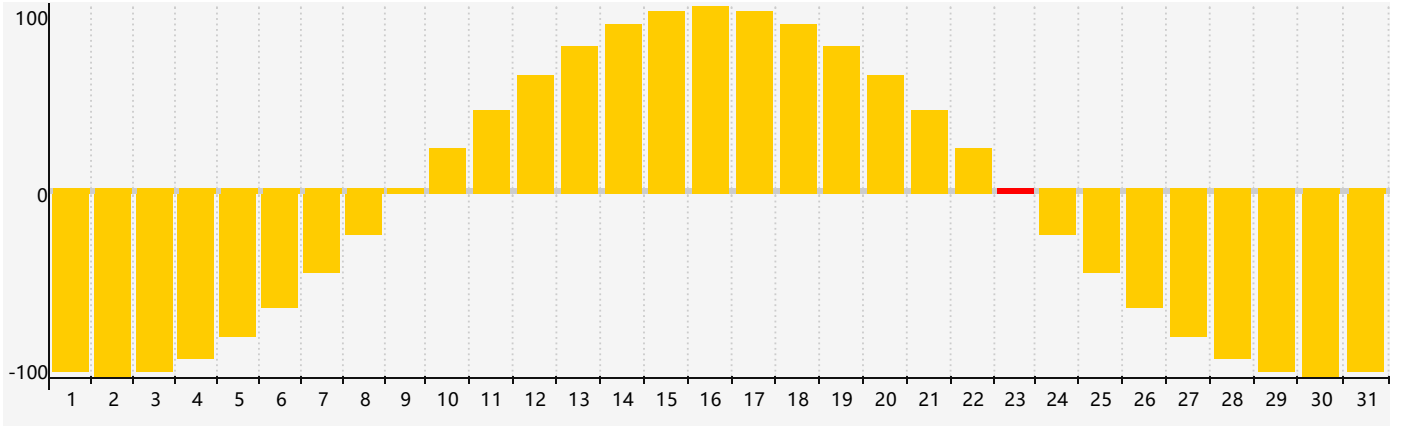

情感節律曲线图 - 2018年8月

公曆2018年八月 農曆戊戌年 [狗年]

星期日	星期一	星期二	星期三	星期四	星期五	星期六
十七 29	十八 30	十九 31	二十 1	廿一 2	廿二 3	廿三 4
廿四 5	廿五 6	立秋 廿六 7	廿七 8	廿八 9	廿九 10	七月 初一 11
初二 12	初三 13	初四 14	初五 15	初六 16	初七 17	初八 18
初九 19	初十 20	十一 21	十二 22	處暑 十三 23 情感臨界日	十四 24	十五 25
十六 26	十七 27	十八 28	十九 29	二十 30	廿一 31	廿二 1