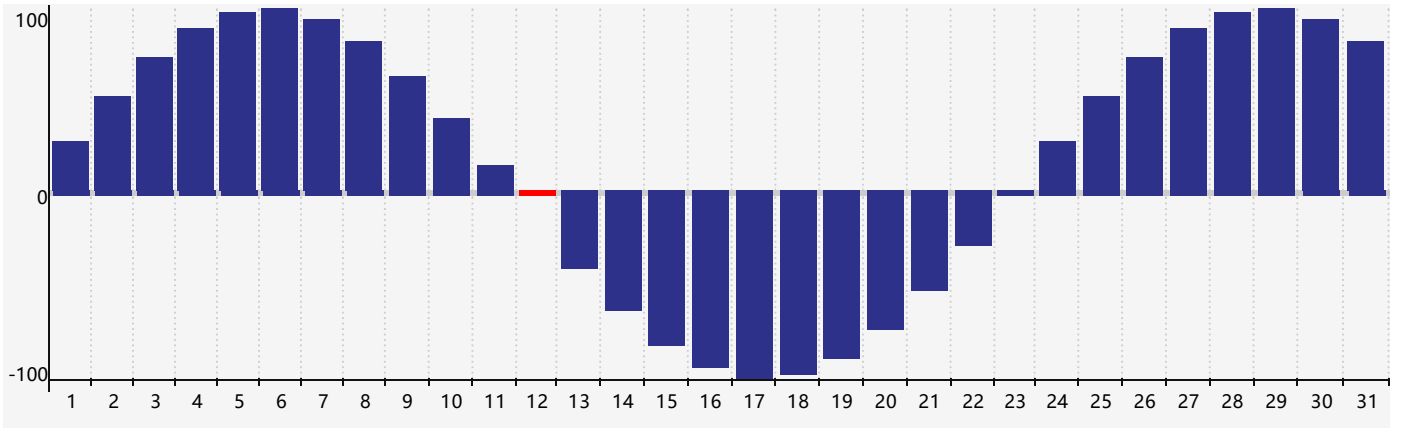

身體節律曲线图 - 2018年8月

公曆2018年八月 農曆戊戌年 [狗年]

星期日	星期一	星期二	星期三	星期四	星期五	星期六
十七 29	十八 30	十九 31	二十 1	廿一 2	廿二 3	廿三 4
廿四 5	廿五 6	立秋 廿六 7	廿七 8	廿八 9	廿九 10	七月 初一 11
初二 12 身體臨界日	初三 13	初四 14	初五 15	初六 16	初七 17	初八 18
初九 19	初十 20	十一 21	十二 22	處暑 十三 23	十四 24	十五 25
十六 26	十七 27	十八 28	十九 29	二十 30	廿一 31	廿二 1