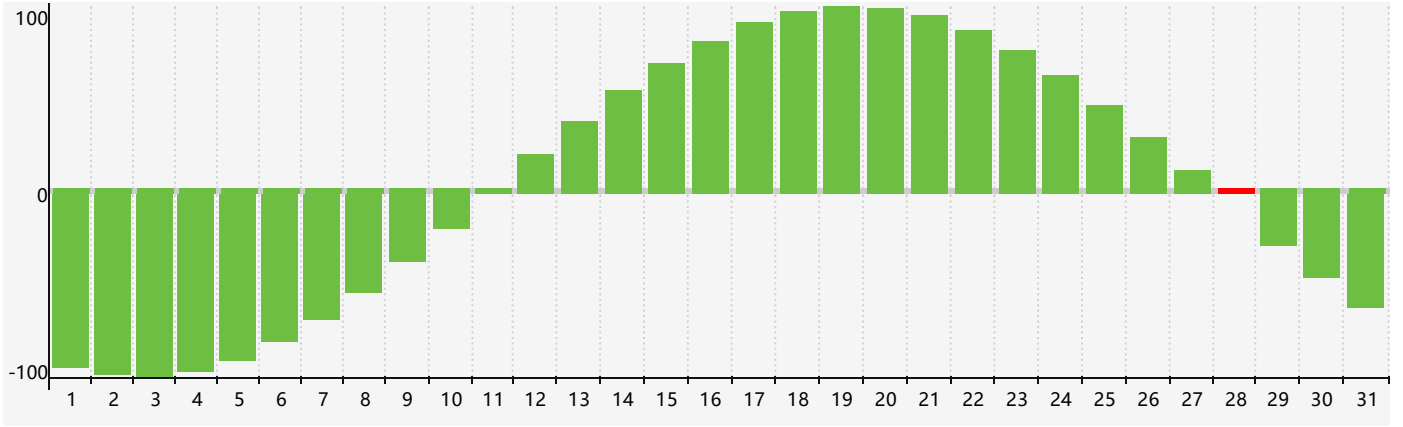

智力節律曲线图 - 2018年8月

公曆2018年八月 農曆戊戌年 [狗年]

星期日	星期一	星期二	星期三	星期四	星期五	星期六
十七 29	十八 30	十九 31	二十 1	廿一 2	廿二 3	廿三 4
廿四 5	廿五 6	立秋 廿六 7	廿七 8	廿八 9	廿九 10	七月 初一 11
初二 12	初三 13	初四 14	初五 15	初六 16	初七 17	初八 18
初九 19	初十 20	十一 21	十二 22	處暑 十三 23	十四 24	十五 25
十六 26	十七 27	十八 28 智力臨界日	十九 29	二十 30	廿一 31	廿二 1