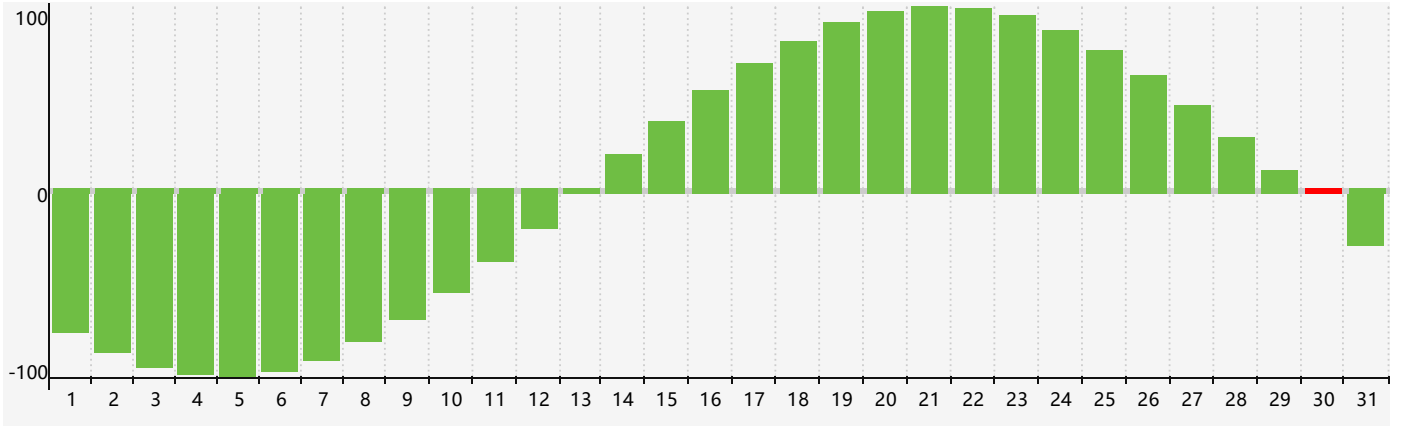

智力節律曲线图 - 2018年8月

公曆2018年八月 農曆戊戌年 [狗年]

星期日	星期一	星期二	星期三	星期四	星期五	星期六
十七 29	十八 30	十九 31	二十 1	廿一 2	廿二 3	廿三 4
廿四 5	廿五 6	立秋 廿六 7	廿七 8	廿八 9	廿九 10	七月 初一 11
初二 12	初三 13	初四 14	初五 15	初六 16	初七 17	初八 18
初九 19	初十 20	十一 21	十二 22	處暑 十三 23	十四 24	十五 25
十六 26	十七 27	十八 28	十九 29	二十 30 智力臨界日	廿一 31	廿二 1