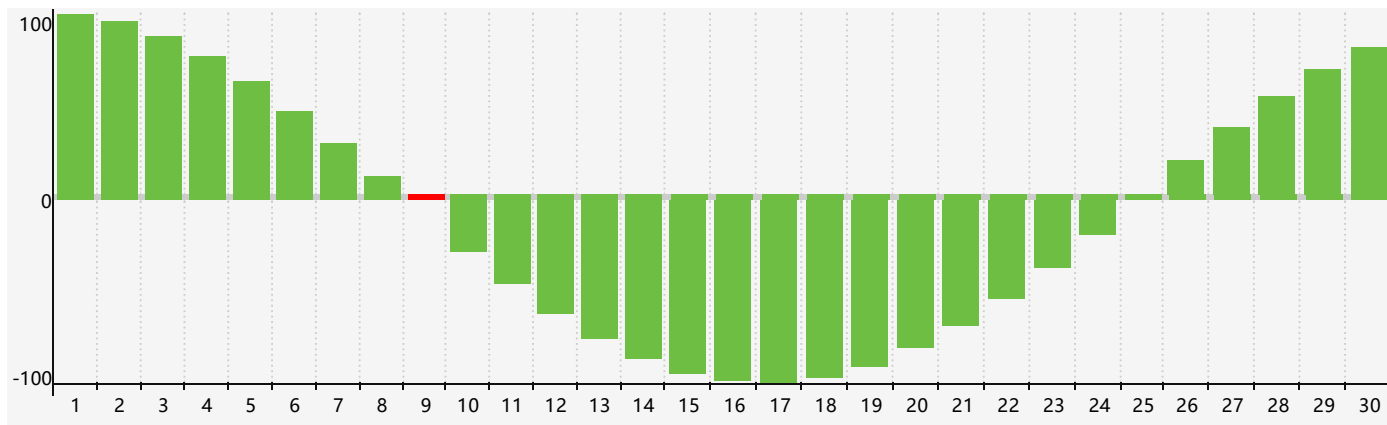

智力節律曲线图 - 2018年9月

情感節律曲线图 - 2018年9月

身體節律曲线图 - 2018年9月

公曆2018年九月 農曆戊戌年 [狗年]

星期日	星期一	星期二	星期三	星期四	星期五	星期六
十六 26	十七 27	十八 28	十九 29	二十 30	廿一 31	廿二 1 情感臨界日
廿三 2	廿四 3	廿五 4	廿六 5	廿七 6	廿八 7	白露 廿九 8
三十 9 智力臨界日	八月 初一 10	初二 11	初三 12	初四 13	初五 14	初六 15
初七 16	初八 17 身體臨界日	初九 18	初十 19	十一 20	十二 21	十三 22
秋分 十四 23	十五 24	十六 25	十七 26	十八 27	十九 28	二十 29 情感臨界日
廿一 30	廿二 1	廿三 2	廿四 3	廿五 4	廿六 5	廿七 6