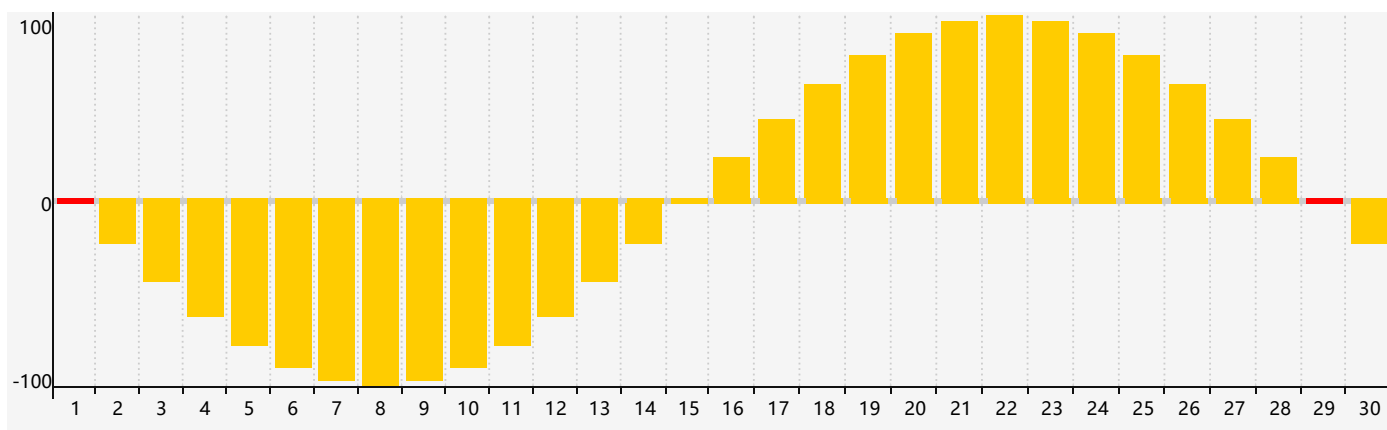

智力節律曲线图 - 2018年9月

情感節律曲线图 - 2018年9月

身體節律曲线图 - 2018年9月

公曆2018年九月 農曆戊戌年 [狗年]

星期日	星期一	星期二	星期三	星期四	星期五	星期六
十六 26	十七 27	十八 28	十九 29	二十 30	廿一 31	廿二 1 情感臨界日
廿三 2	廿四 3	廿五 4	廿六 5	廿七 6	廿八 7	白露 廿九 8
三十 9 智力臨界日	八月 初一 10	初二 11	初三 12	初四 13	初五 14	初六 15
初七 16	初八 17 身體臨界日	初九 18	初十 19	十一 20	十二 21	十三 22
秋分 十四 23	十五 24	十六 25	十七 26	十八 27	十九 28	二十 29 情感臨界日
廿一 30	廿二 1	廿三 2	廿四 3	廿五 4	廿六 5	廿七 6