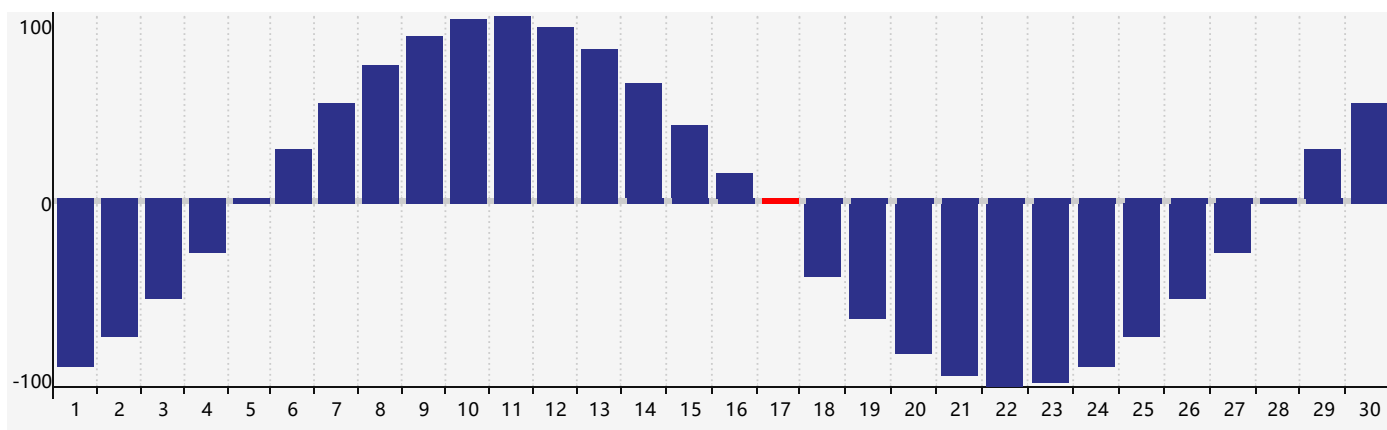

智力節律曲线图 - 2018年9月

情感節律曲线图 - 2018年9月

身體節律曲线图 - 2018年9月

公曆2018年九月 農曆戊戌年 [狗年]

星期日	星期一	星期二	星期三	星期四	星期五	星期六
十六 26	十七 27	十八 28	十九 29	二十 30	廿一 31	廿二 1 情感臨界日
廿三 2	廿四 3	廿五 4	廿六 5	廿七 6	廿八 7	白露 廿九 8
三十 9 智力臨界日	八月 初一 10	初二 11	初三 12	初四 13	初五 14	初六 15
初七 16	初八 17 身體臨界日	初九 18	初十 19	十一 20	十二 21	十三 22
秋分 十四 23	十五 24	十六 25	十七 26	十八 27	十九 28	二十 29 情感臨界日
廿一 30	廿二 1	廿三 2	廿四 3	廿五 4	廿六 5	廿七 6