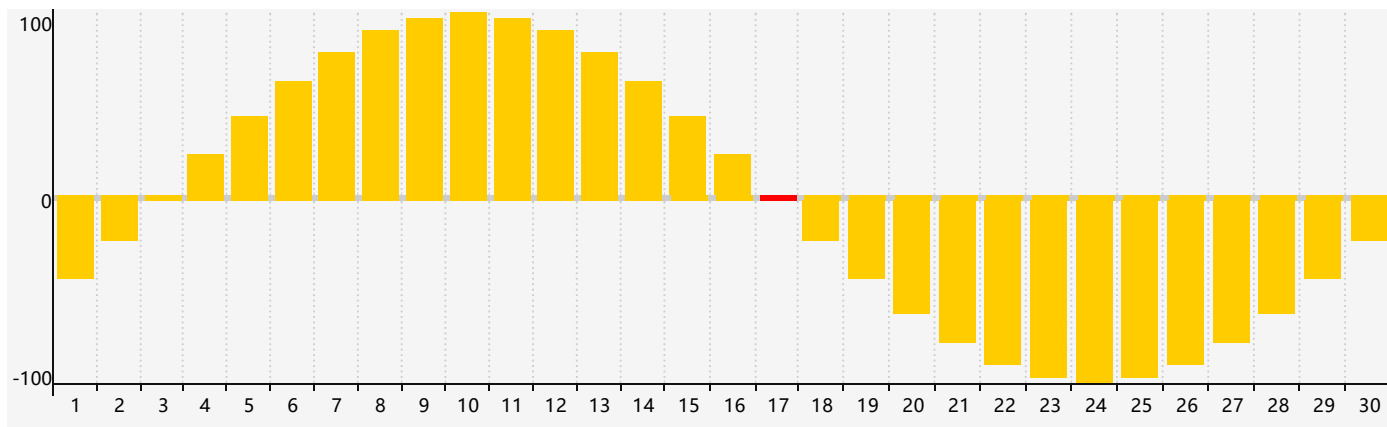

智力節律曲线图 - 2018年9月

情感節律曲线图 - 2018年9月

身體節律曲线图 - 2018年9月

公曆2018年九月 農曆戊戌年 [狗年]

星期日	星期一	星期二	星期三	星期四	星期五	星期六
十六 26	十七 27	十八 28	十九 29	二十 30	廿一 31	廿二 1
廿三 2	廿四 3	廿五 4 身體臨界日	廿六 5	廿七 6	廿八 7	白露 廿九 8
三十 9	八月初一 10	初二 11	初三 12	初四 13	初五 14	初六 15
初七 16	初八 17 情感臨界日	初九 18 智力臨界日	初十 19	十一 20	十二 21	十三 22
秋分 十四 23	十五 24	十六 25	十七 26	十八 27 身體臨界日	十九 28	二十 29
廿一 30	廿二 1	廿三 2	廿四 3	廿五 4	廿六 5	廿七 6