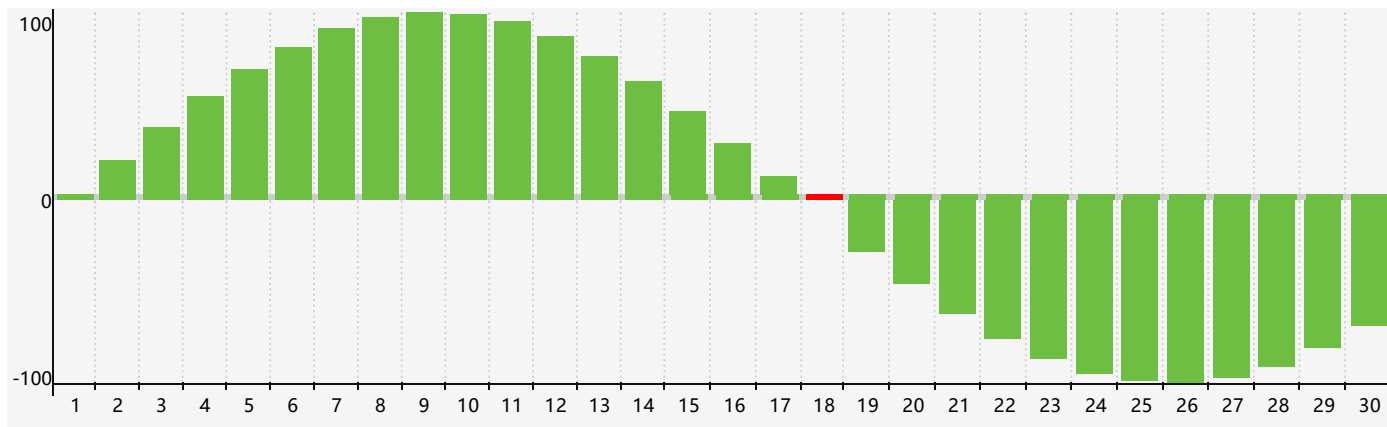

智力節律曲线图 - 2018年9月

情感節律曲线图 - 2018年9月

身體節律曲线图 - 2018年9月

公曆2018年九月 農曆戊戌年 [狗年]

星期日	星期一	星期二	星期三	星期四	星期五	星期六
十六 26	十七 27	十八 28	十九 29	二十 30	廿一 31	廿二 1
廿三 2	廿四 3	廿五 4 身體臨界日	廿六 5	廿七 6	廿八 7	白露 廿九 8
三十 9	八月初一 10	初二 11	初三 12	初四 13	初五 14	初六 15
初七 16	初八 17 情感臨界日	初九 18 智力臨界日	初十 19	十一 20	十二 21	十三 22
秋分 十四 23	十五 24	十六 25	十七 26	十八 27 身體臨界日	十九 28	二十 29
廿一 30	廿二 1	廿三 2	廿四 3	廿五 4	廿六 5	廿七 6