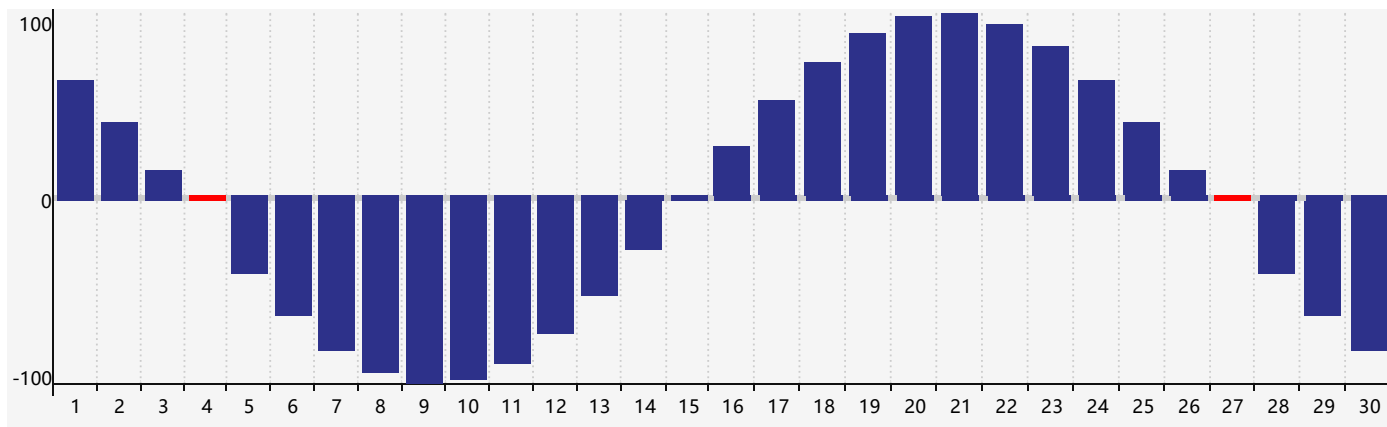

智力節律曲线图 - 2018年9月

情感節律曲线图 - 2018年9月

身體節律曲线图 - 2018年9月

公曆2018年九月 農曆戊戌年 [狗年]

星期日	星期一	星期二	星期三	星期四	星期五	星期六
十六 26	十七 27	十八 28	十九 29	二十 30	廿一 31	廿二 1
廿三 2	廿四 3	廿五 4 身體臨界日	廿六 5	廿七 6	廿八 7	白露 廿九 8
三十 9	八月初一 10	初二 11	初三 12	初四 13	初五 14	初六 15
初七 16	初八 17 情感臨界日	初九 18 智力臨界日	初十 19	十一 20	十二 21	十三 22
秋分 十四 23	十五 24	十六 25	十七 26	十八 27 身體臨界日	十九 28	二十 29
廿一 30	廿二 1	廿三 2	廿四 3	廿五 4	廿六 5	廿七 6