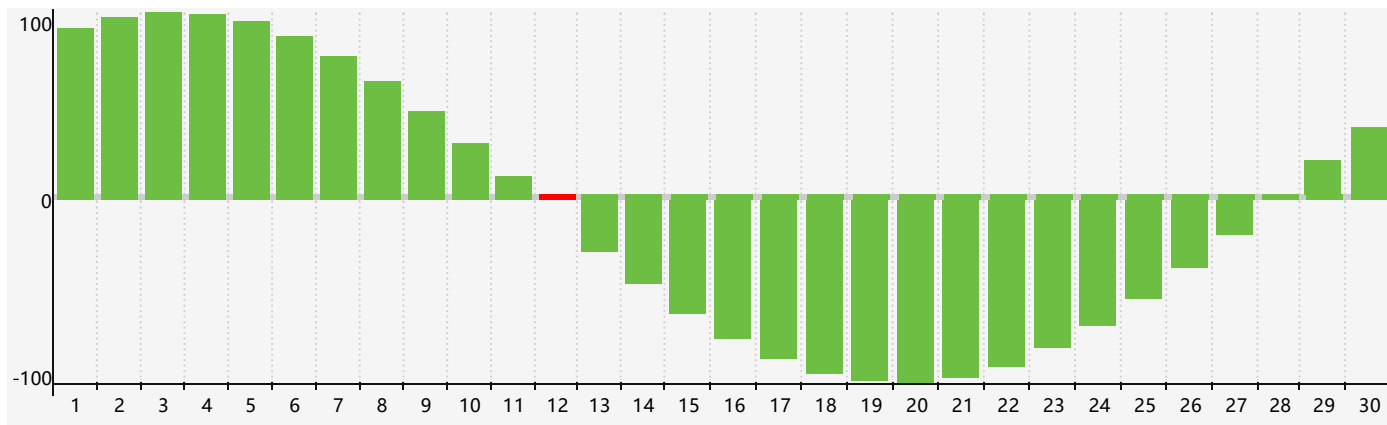

智力節律曲线图 - 2018年9月

情感節律曲线图 - 2018年9月

身體節律曲线图 - 2018年9月

公曆2018年九月 農曆戊戌年 [狗年]

星期日	星期一	星期二	星期三	星期四	星期五	星期六
十六 26	十七 27	十八 28	十九 29 身體臨界日	二十 30	廿一 31	廿二 1
廿三 2	廿四 3	廿五 4	廿六 5	廿七 6	廿八 7	白露 廿九 8
三十 9	八月初一 10	初二 11	初三 12 智力臨界日	初四 13	初五 14 情感臨界日	初六 15
初七 16	初八 17	初九 18	初十 19	十一 20	十二 21 身體臨界日	十三 22
秋分 十四 23	十五 24	十六 25	十七 26	十八 27	十九 28	二十 29
廿一 30	廿二 1	廿三 2	廿四 3	廿五 4	廿六 5	廿七 6