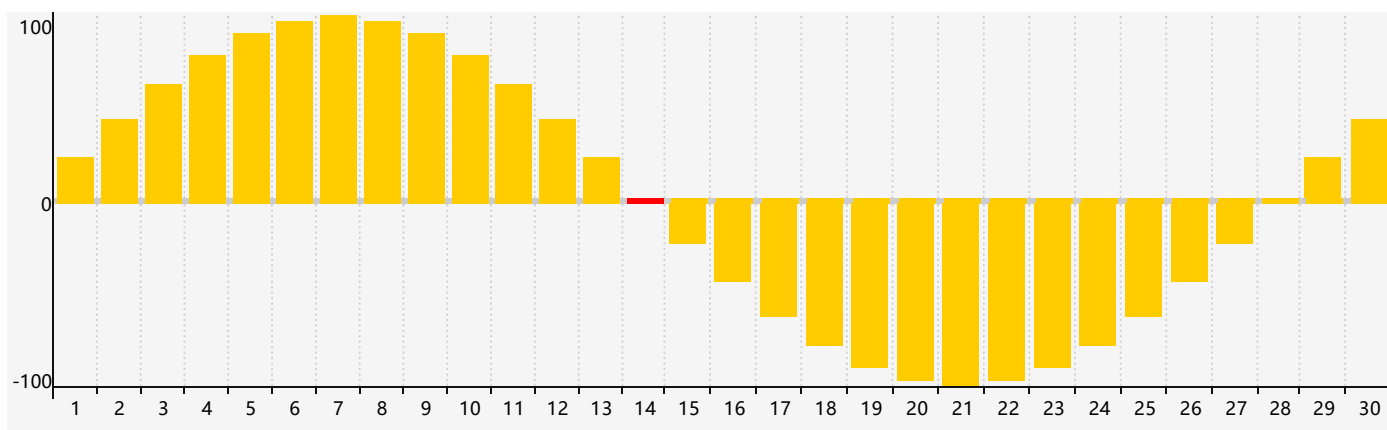

智力節律曲线图 - 2018年9月

情感節律曲线图 - 2018年9月

身體節律曲线图 - 2018年9月

公曆2018年九月 農曆戊戌年 [狗年]

星期日	星期一	星期二	星期三	星期四	星期五	星期六
十六 26	十七 27	十八 28	十九 29 身體臨界日	二十 30	廿一 31	廿二 1
廿三 2	廿四 3	廿五 4	廿六 5	廿七 6	廿八 7	白露 廿九 8
三十 9	八月初一 10	初二 11	初三 12 智力臨界日	初四 13	初五 14 情感臨界日	初六 15
初七 16	初八 17	初九 18	初十 19	十一 20	十二 21 身體臨界日	十三 22
秋分 十四 23	十五 24	十六 25	十七 26	十八 27	十九 28	二十 29
廿一 30	廿二 1	廿三 2	廿四 3	廿五 4	廿六 5	廿七 6