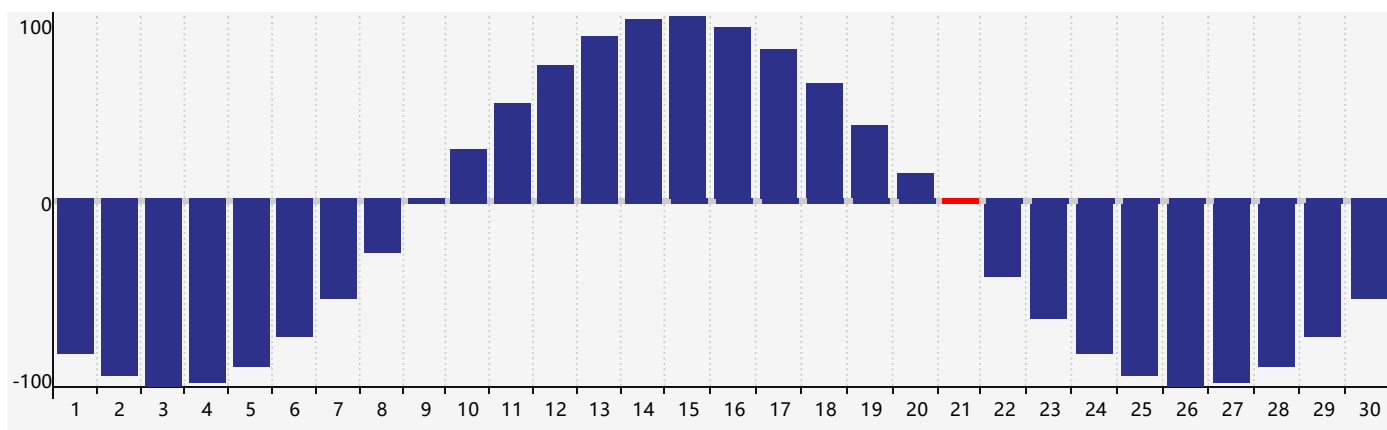

智力節律曲线图 - 2018年9月

情感節律曲线图 - 2018年9月

身體節律曲线图 - 2018年9月

公曆2018年九月 農曆戊戌年 [狗年]

星期日	星期一	星期二	星期三	星期四	星期五	星期六
十六 26	十七 27	十八 28	十九 29 身體臨界日	二十 30	廿一 31	廿二 1
廿三 2	廿四 3	廿五 4	廿六 5	廿七 6	廿八 7	白露 廿九 8
三十 9	八月初一 10	初二 11	初三 12 智力臨界日	初四 13	初五 14 情感臨界日	初六 15
初七 16	初八 17	初九 18	初十 19	十一 20	十二 21 身體臨界日	十三 22
秋分 十四 23	十五 24	十六 25	十七 26	十八 27	十九 28	二十 29
廿一 30	廿二 1	廿三 2	廿四 3	廿五 4	廿六 5	廿七 6