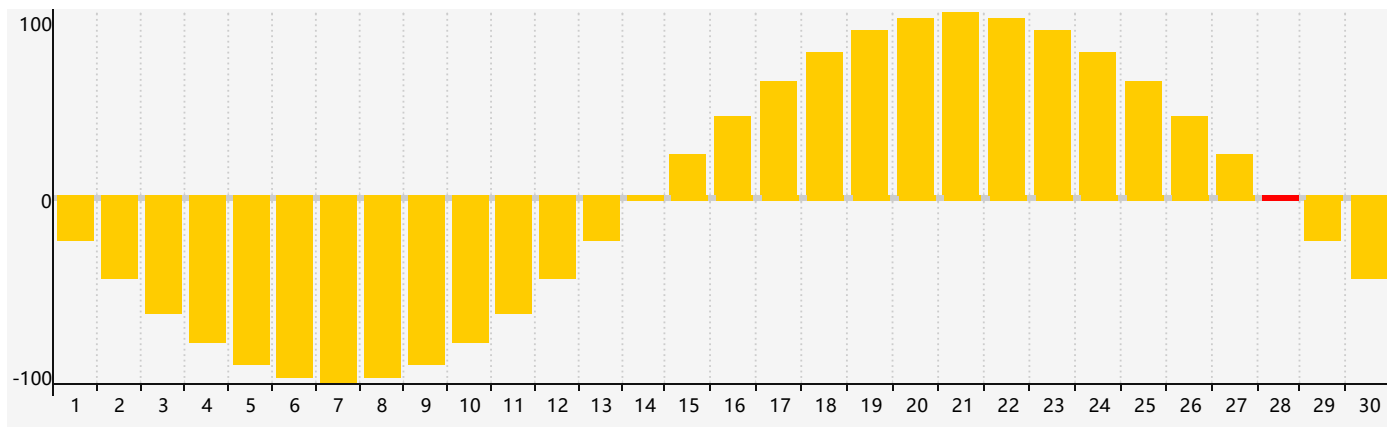

### 智力節律曲线图 - 2018年9月

### 情感節律曲线图 - 2018年9月

### 身體節律曲线图 - 2018年9月

# 公曆2018年九月 農曆戊戌年 [狗年]

星期日	星期一	星期二	星期三	星期四	星期五	星期六
十六 26	十七 27	十八 28	十九 29	二十 30	廿一 31 情感臨界日	廿二 1
廿三 2	廿四 3 身體臨界日	廿五 4	廿六 5	廿七 6	廿八 7	白露 廿九 8
三十 9	八月初一 10	初二 11	初三 12	初四 13	初五 14	初六 15
初七 16 智力臨界日	初八 17	初九 18	初十 19	十一 20	十二 21	十三 22
秋分 十四 23	十五 24	十六 25	十七 26 身體臨界日	十八 27	十九 28 情感臨界日	二十 29
廿一 30	廿二 1	廿三 2	廿四 3	廿五 4	廿六 5	廿七 6