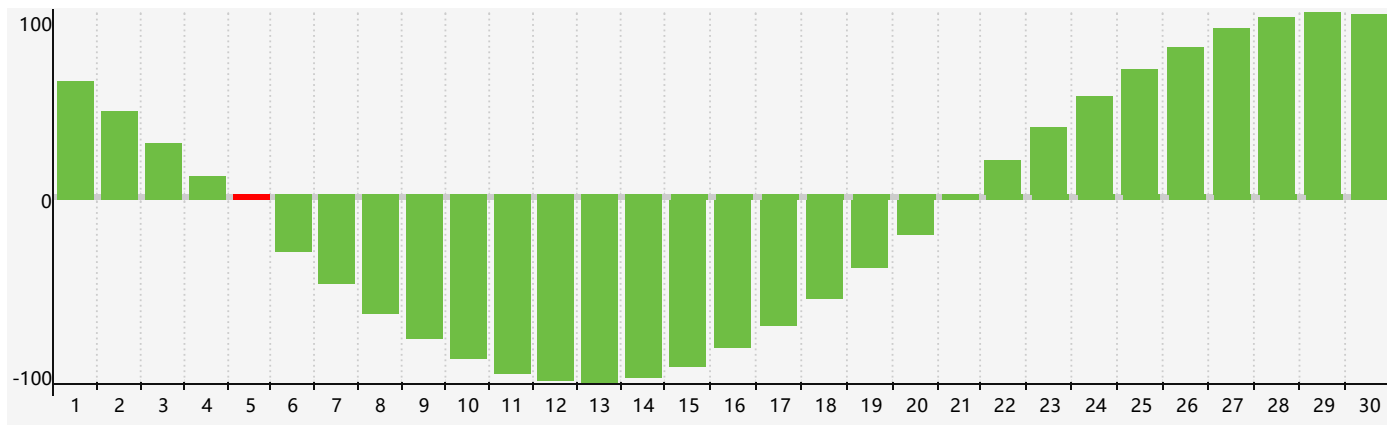

智力節律曲线图 - 2018年9月

情感節律曲线图 - 2018年9月

身體節律曲线图 - 2018年9月

公曆2018年九月 農曆戊戌年 [狗年]

星期日	星期一	星期二	星期三	星期四	星期五	星期六
十六 26 身體臨界日	十七 27	十八 28	十九 29	二十 30	廿一 31	廿二 1
廿三 2	廿四 3	廿五 4	廿六 5 智力臨界日	廿七 6	廿八 7 情感臨界日	白露 廿九 8
三十 9	八月初一 10	初二 11	初三 12	初四 13	初五 14	初六 15
初七 16	初八 17	初九 18 身體臨界日	初十 19	十一 20	十二 21	十三 22
秋分 十四 23	十五 24	十六 25	十七 26	十八 27	十九 28	二十 29
廿一 30	廿二 1	廿三 2	廿四 3	廿五 4	廿六 5 情感臨界日	廿七 6