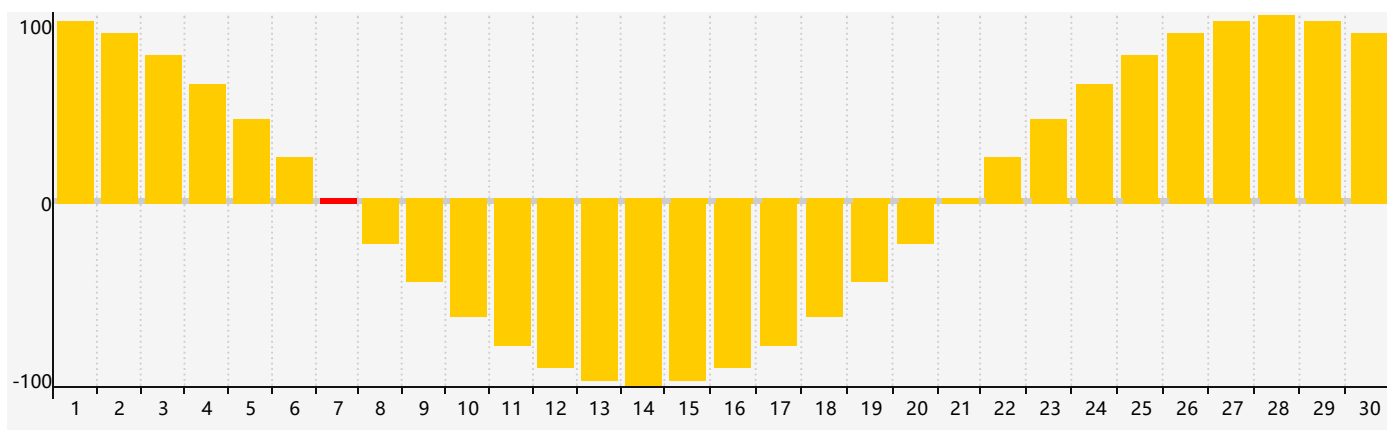

智力節律曲线图 - 2018年9月

情感節律曲线图 - 2018年9月

身體節律曲线图 - 2018年9月

公曆2018年九月 農曆戊戌年 [狗年]

星期日	星期一	星期二	星期三	星期四	星期五	星期六
十六 26 身體臨界日	十七 27	十八 28	十九 29	二十 30	廿一 31	廿二 1
廿三 2	廿四 3	廿五 4	廿六 5 智力臨界日	廿七 6	廿八 7 情感臨界日	白露 廿九 8
三十 9	八月初一 10	初二 11	初三 12	初四 13	初五 14	初六 15
初七 16	初八 17	初九 18 身體臨界日	初十 19	十一 20	十二 21	十三 22
秋分 十四 23	十五 24	十六 25	十七 26	十八 27	十九 28	二十 29
廿一 30	廿二 1	廿三 2	廿四 3	廿五 4	廿六 5 情感臨界日	廿七 6