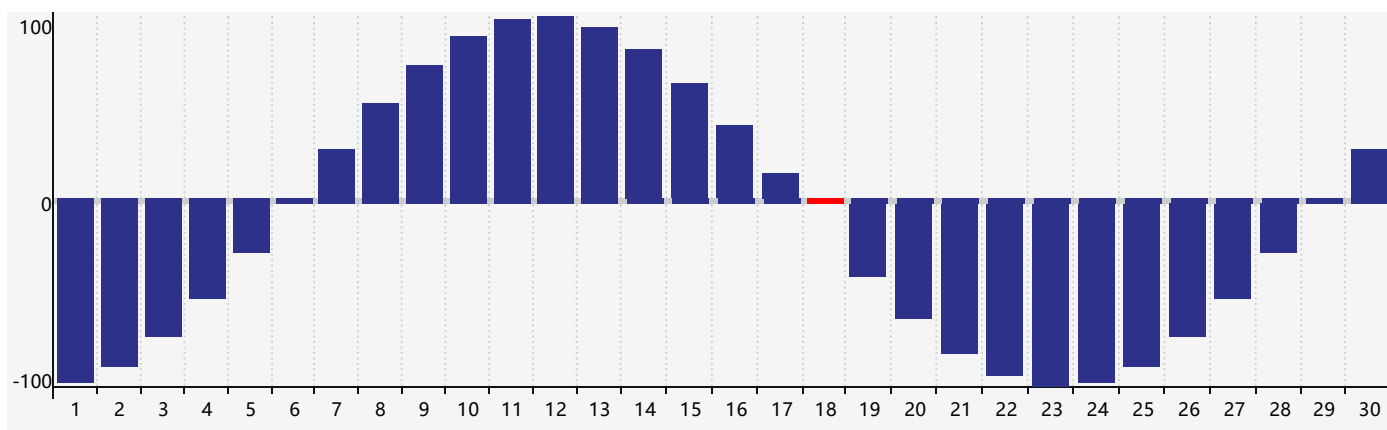

智力節律曲线图 - 2018年9月

情感節律曲线图 - 2018年9月

身體節律曲线图 - 2018年9月

公曆2018年九月 農曆戊戌年 [狗年]

星期日	星期一	星期二	星期三	星期四	星期五	星期六
十六 26 身體臨界日	十七 27	十八 28	十九 29	二十 30	廿一 31	廿二 1
廿三 2	廿四 3	廿五 4	廿六 5 智力臨界日	廿七 6	廿八 7 情感臨界日	白露 廿九 8
三十 9	八月初一 10	初二 11	初三 12	初四 13	初五 14	初六 15
初七 16	初八 17	初九 18 身體臨界日	初十 19	十一 20	十二 21	十三 22
秋分 十四 23	十五 24	十六 25	十七 26	十八 27	十九 28	二十 29
廿一 30	廿二 1	廿三 2	廿四 3	廿五 4	廿六 5 情感臨界日	廿七 6