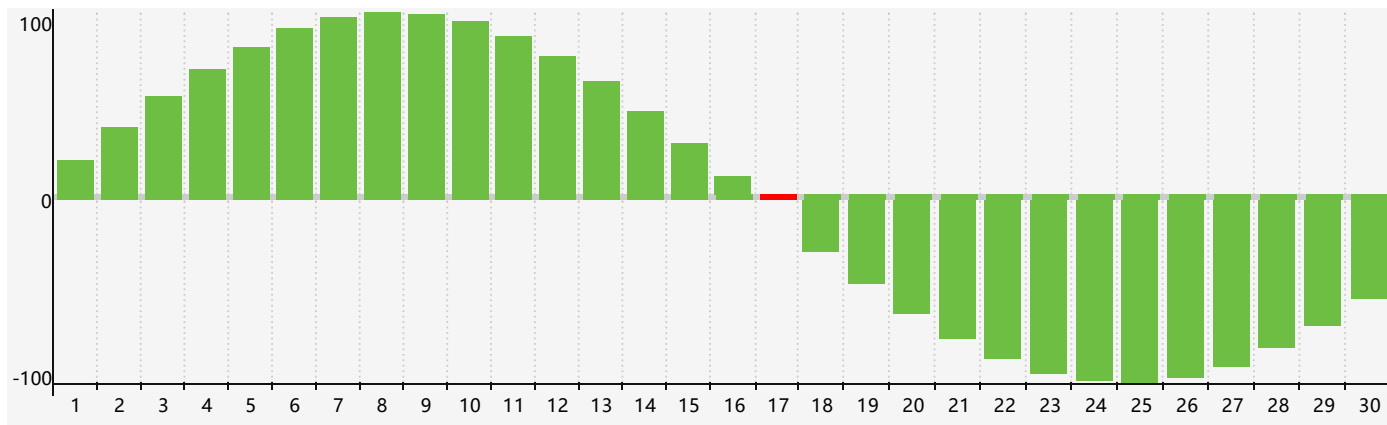

### 智力節律曲线图 - 2018年9月

### 情感節律曲线图 - 2018年9月

### 身體節律曲线图 - 2018年9月

公曆2018年九月 農曆戊戌年 [狗年]

星期日	星期一	星期二	星期三	星期四	星期五	星期六
十六 26	十七 27	十八 28	十九 29	二十 30	廿一 31	廿二 1
廿三 2	廿四 3	廿五 4	廿六 5	廿七 6	廿八 7	白露 廿九 8
三十 9	八月初一 10	初二 11 身體臨界日	初三 12	初四 13	初五 14	初六 15
初七 16 情感臨界日	初八 17 智力臨界日	初九 18	初十 19	十一 20	十二 21	十三 22
秋分 十四 23	十五 24	十六 25	十七 26	十八 27	十九 28	二十 29
廿一 30	廿二 1	廿三 2	廿四 3	廿五 4 身體臨界日	廿六 5	廿七 6