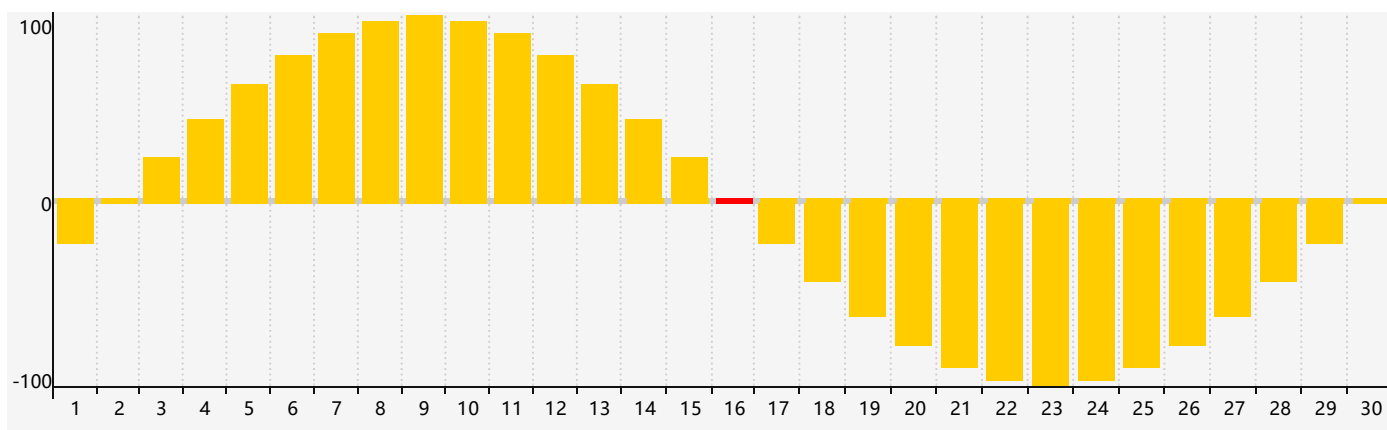

### 智力節律曲线图 - 2018年9月

### 情感節律曲线图 - 2018年9月

### 身體節律曲线图 - 2018年9月

公曆2018年九月 農曆戊戌年 [狗年]

星期日	星期一	星期二	星期三	星期四	星期五	星期六
十六 26	十七 27	十八 28	十九 29	二十 30	廿一 31	廿二 1
廿三 2	廿四 3	廿五 4	廿六 5	廿七 6	廿八 7	白露 廿九 8
三十 9	八月初一 10	初二 11 身體臨界日	初三 12	初四 13	初五 14	初六 15
初七 16 情感臨界日	初八 17 智力臨界日	初九 18	初十 19	十一 20	十二 21	十三 22
秋分 十四 23	十五 24	十六 25	十七 26	十八 27	十九 28	二十 29
廿一 30	廿二 1	廿三 2	廿四 3	廿五 4 身體臨界日	廿六 5	廿七 6