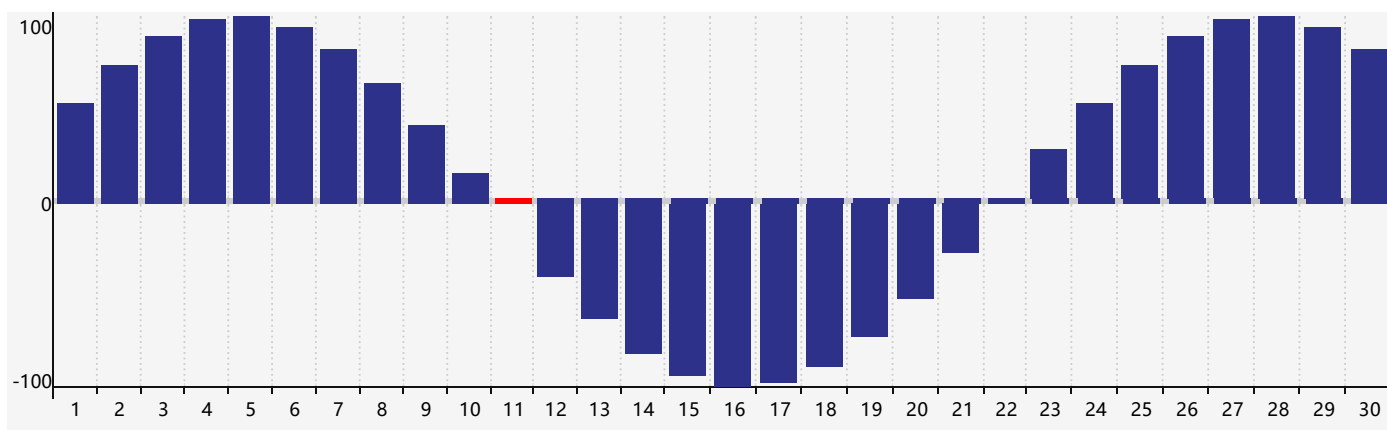

### 智力節律曲线图 - 2018年9月

### 情感節律曲线图 - 2018年9月

### 身體節律曲线图 - 2018年9月

公曆2018年九月 農曆戊戌年 [狗年]

星期日	星期一	星期二	星期三	星期四	星期五	星期六
十六 26	十七 27	十八 28	十九 29	二十 30	廿一 31	廿二 1
廿三 2	廿四 3	廿五 4	廿六 5	廿七 6	廿八 7	白露 廿九 8
三十 9	八月初一 10	初二 11 身體臨界日	初三 12	初四 13	初五 14	初六 15
初七 16 情感臨界日	初八 17 智力臨界日	初九 18	初十 19	十一 20	十二 21	十三 22
秋分 十四 23	十五 24	十六 25	十七 26	十八 27	十九 28	二十 29
廿一 30	廿二 1	廿三 2	廿四 3	廿五 4 身體臨界日	廿六 5	廿七 6