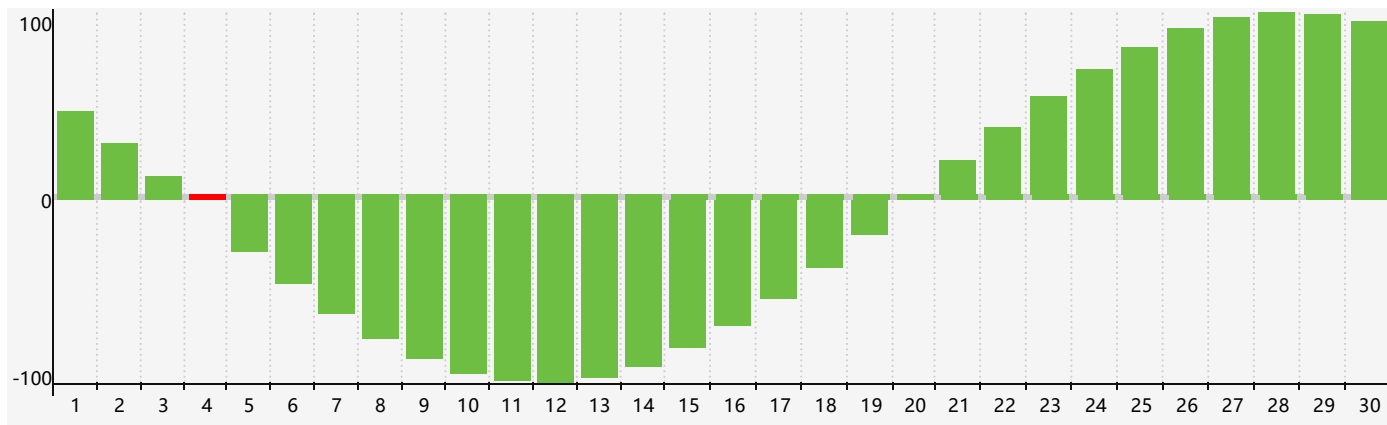

智力節律曲线图 - 2018年9月

情感節律曲线图 - 2018年9月

身體節律曲线图 - 2018年9月

公曆2018年九月 農曆戊戌年 [狗年]

星期日	星期一	星期二	星期三	星期四	星期五	星期六
十六 26	十七 27	十八 28	十九 29	二十 30	廿一 31	廿二 1
廿三 2	廿四 3	廿五 4 智力臨界日	廿六 5 情感臨界日	廿七 6	廿八 7	白露 廿九 8
三十 9	八月初一 10	初二 11	初三 12	初四 13	初五 14	初六 15
初七 16 身體臨界日	初八 17	初九 18	初十 19	十一 20	十二 21	十三 22
秋分 十四 23	十五 24	十六 25	十七 26	十八 27	十九 28	二十 29
廿一 30	廿二 1	廿三 2	廿四 3 情感臨界日	廿五 4	廿六 5	廿七 6