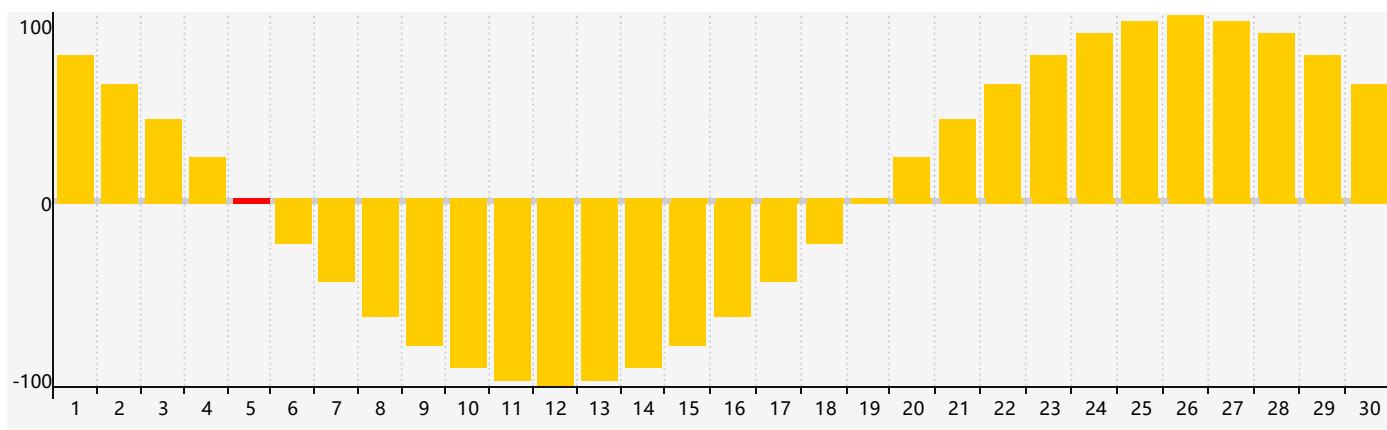

智力節律曲线图 - 2018年9月

情感節律曲线图 - 2018年9月

身體節律曲线图 - 2018年9月

公曆2018年九月 農曆戊戌年 [狗年]

星期日	星期一	星期二	星期三	星期四	星期五	星期六
十六 26	十七 27	十八 28	十九 29	二十 30	廿一 31	廿二 1
廿三 2	廿四 3	廿五 4 智力臨界日	廿六 5 情感臨界日	廿七 6	廿八 7	白露 廿九 8
三十 9	八月初一 10	初二 11	初三 12	初四 13	初五 14	初六 15
初七 16 身體臨界日	初八 17	初九 18	初十 19	十一 20	十二 21	十三 22
秋分 十四 23	十五 24	十六 25	十七 26	十八 27	十九 28	二十 29
廿一 30	廿二 1	廿三 2	廿四 3 情感臨界日	廿五 4	廿六 5	廿七 6