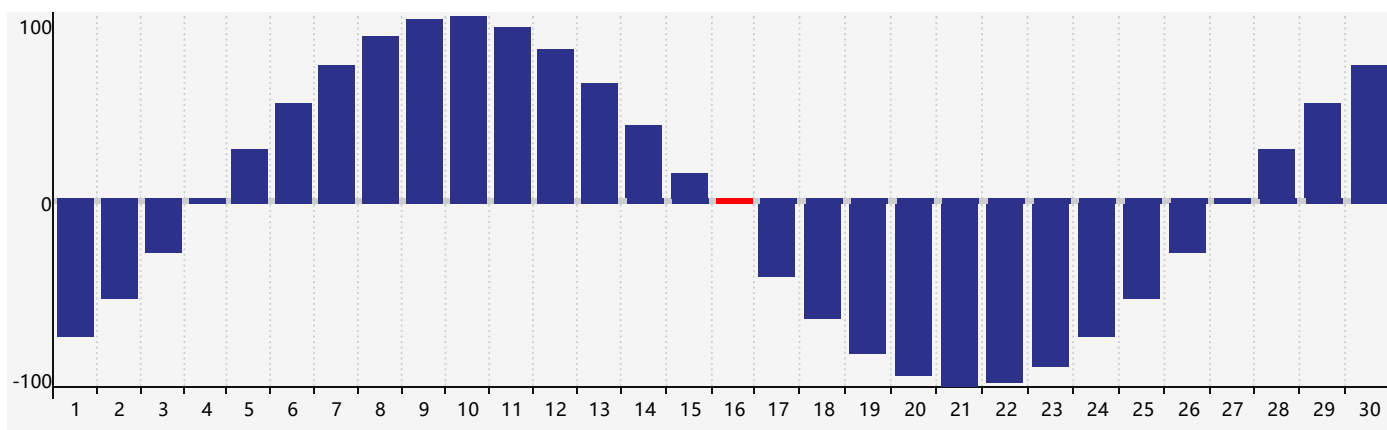

智力節律曲线图 - 2018年9月

情感節律曲线图 - 2018年9月

身體節律曲线图 - 2018年9月

公曆2018年九月 農曆戊戌年 [狗年]

星期日	星期一	星期二	星期三	星期四	星期五	星期六
十六 26	十七 27	十八 28	十九 29	二十 30	廿一 31	廿二 1
廿三 2	廿四 3	廿五 4 智力臨界日	廿六 5 情感臨界日	廿七 6	廿八 7	白露 廿九 8
三十 9	八月初一 10	初二 11	初三 12	初四 13	初五 14	初六 15
初七 16 身體臨界日	初八 17	初九 18	初十 19	十一 20	十二 21	十三 22
秋分 十四 23	十五 24	十六 25	十七 26	十八 27	十九 28	二十 29
廿一 30	廿二 1	廿三 2	廿四 3 情感臨界日	廿五 4	廿六 5	廿七 6