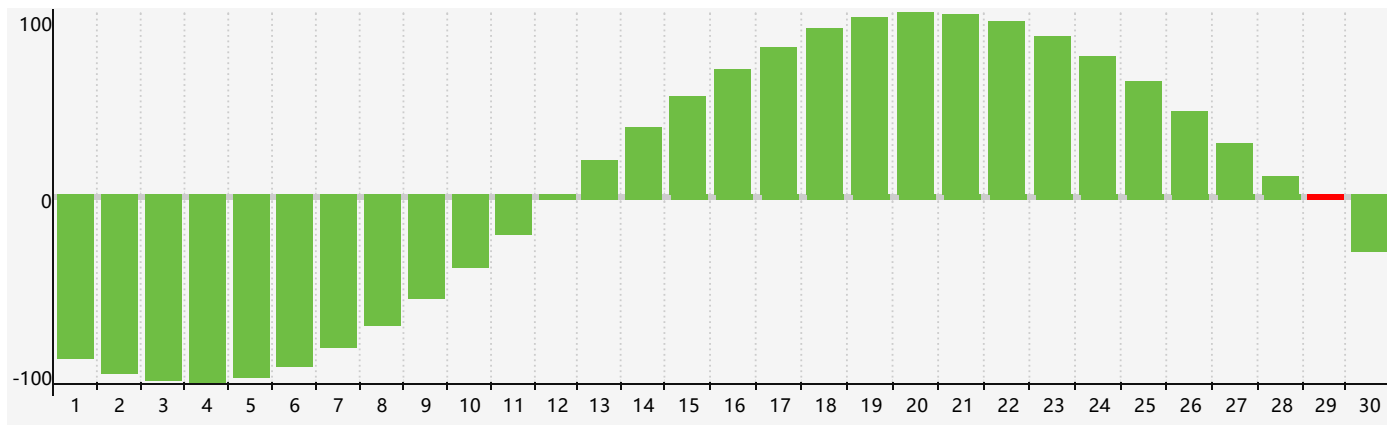

智力節律曲线图 - 2018年9月

情感節律曲线图 - 2018年9月

身體節律曲线图 - 2018年9月

公曆2018年九月 農曆戊戌年 [狗年]

星期日	星期一	星期二	星期三	星期四	星期五	星期六
十六 26	十七 27 智力臨界日	十八 28	十九 29	二十 30	廿一 31	廿二 1
廿三 2	廿四 3	廿五 4	廿六 5	廿七 6	廿八 7	白露 廿九 8
三十 9	八月初一 10	初二 11	初三 12 情感臨界日	初四 13	初五 14	初六 15 身體臨界日
初七 16	初八 17	初九 18	初十 19	十一 20	十二 21	十三 22
秋分 十四 23	十五 24	十六 25	十七 26	十八 27	十九 28	二十 29 智力臨界日
廿一 30	廿二 1	廿三 2	廿四 3	廿五 4	廿六 5	廿七 6