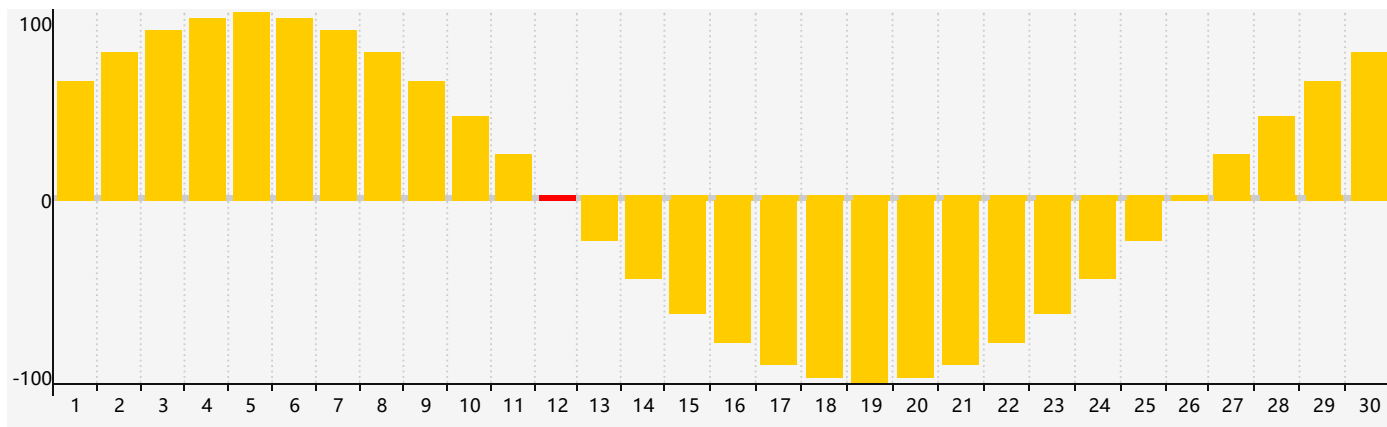

智力節律曲线图 - 2018年9月

情感節律曲线图 - 2018年9月

身體節律曲线图 - 2018年9月

公曆2018年九月 農曆戊戌年 [狗年]

星期日	星期一	星期二	星期三	星期四	星期五	星期六
十六 26	十七 27 智力臨界日	十八 28	十九 29	二十 30	廿一 31	廿二 1
廿三 2	廿四 3	廿五 4	廿六 5	廿七 6	廿八 7	白露 廿九 8
三十 9	八月初一 10	初二 11	初三 12 情感臨界日	初四 13	初五 14	初六 15 身體臨界日
初七 16	初八 17	初九 18	初十 19	十一 20	十二 21	十三 22
秋分 十四 23	十五 24	十六 25	十七 26	十八 27	十九 28	二十 29 智力臨界日
廿一 30	廿二 1	廿三 2	廿四 3	廿五 4	廿六 5	廿七 6