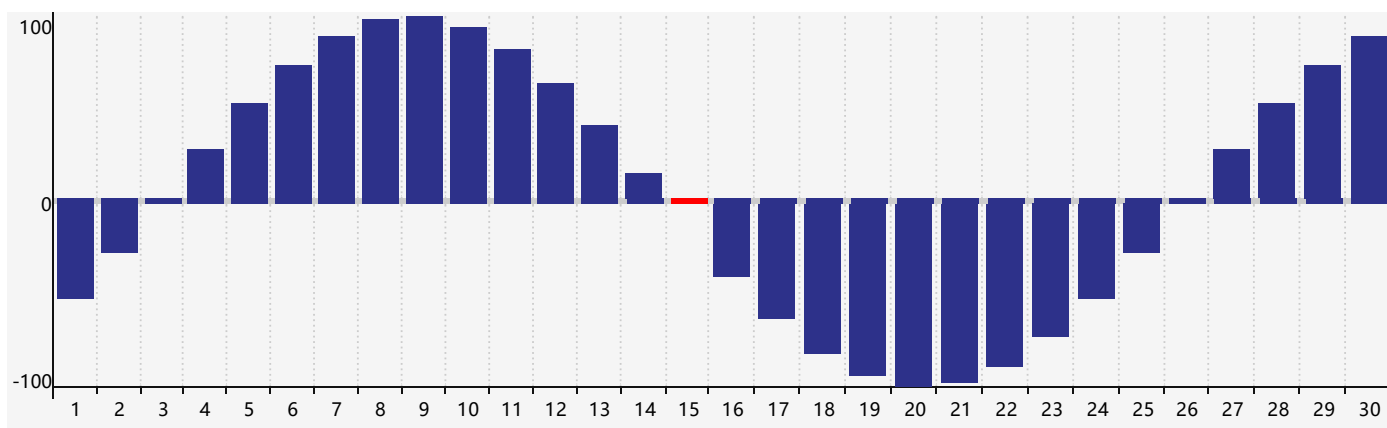

智力節律曲线图 - 2018年9月

情感節律曲线图 - 2018年9月

身體節律曲线图 - 2018年9月

公曆2018年九月 農曆戊戌年 [狗年]

星期日	星期一	星期二	星期三	星期四	星期五	星期六
十六 26	十七 27 智力臨界日	十八 28	十九 29	二十 30	廿一 31	廿二 1
廿三 2	廿四 3	廿五 4	廿六 5	廿七 6	廿八 7	白露 廿九 8
三十 9	八月初一 10	初二 11	初三 12 情感臨界日	初四 13	初五 14	初六 15 身體臨界日
初七 16	初八 17	初九 18	初十 19	十一 20	十二 21	十三 22
秋分 十四 23	十五 24	十六 25	十七 26	十八 27	十九 28	二十 29 智力臨界日
廿一 30	廿二 1	廿三 2	廿四 3	廿五 4	廿六 5	廿七 6