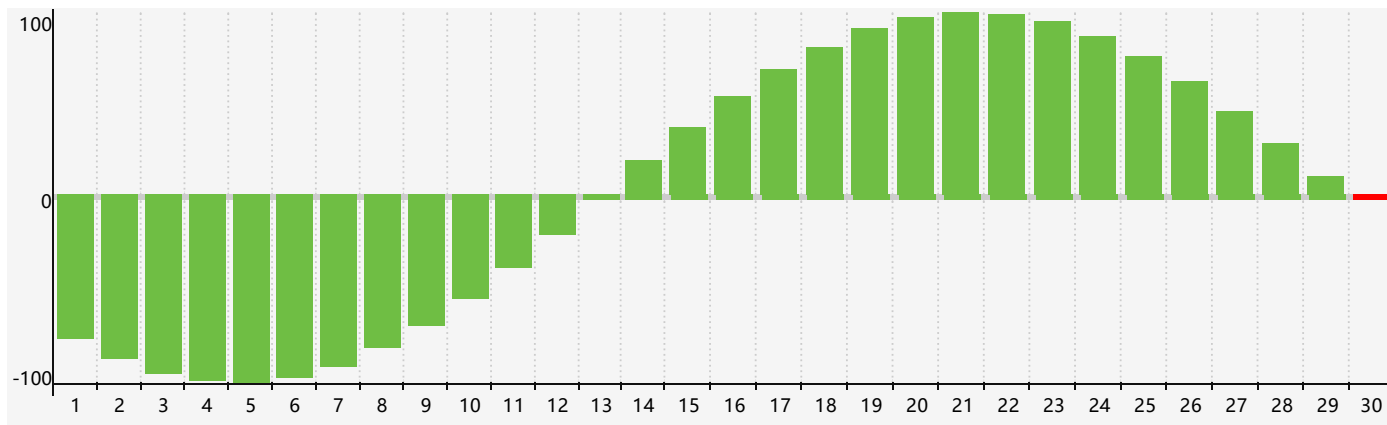

智力節律曲线图 - 2018年9月

情感節律曲线图 - 2018年9月

身體節律曲线图 - 2018年9月

公曆2018年九月 農曆戊戌年 [狗年]

星期日	星期一	星期二	星期三	星期四	星期五	星期六
十六 26	十七 27	十八 28 智力臨界日	十九 29	二十 30	廿一 31	廿二 1
廿三 2	廿四 3	廿五 4	廿六 5	廿七 6	廿八 7	白露 廿九 8
三十 9	八月初一 10	初二 11	初三 12	初四 13	初五 14	初六 15
初七 16	初八 17 身體臨界日	初九 18	初十 19	十一 20 情感臨界日	十二 21	十三 22
秋分 十四 23	十五 24	十六 25	十七 26	十八 27	十九 28	二十 29
廿一 30 智力臨界日	廿二 1	廿三 2	廿四 3	廿五 4	廿六 5	廿七 6