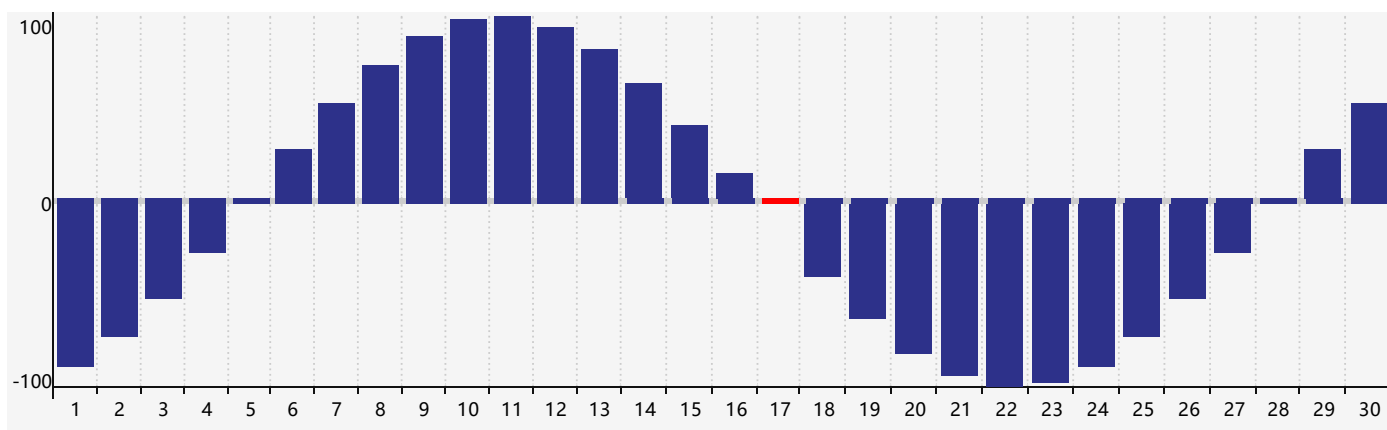

智力節律曲线图 - 2018年9月

情感節律曲线图 - 2018年9月

身體節律曲线图 - 2018年9月

公曆2018年九月 農曆戊戌年 [狗年]

星期日	星期一	星期二	星期三	星期四	星期五	星期六
十六 26	十七 27	十八 28 智力臨界日	十九 29	二十 30	廿一 31	廿二 1
廿三 2	廿四 3	廿五 4	廿六 5	廿七 6	廿八 7	白露 廿九 8
三十 9	八月初一 10	初二 11	初三 12	初四 13	初五 14	初六 15
初七 16	初八 17 身體臨界日	初九 18	初十 19	十一 20 情感臨界日	十二 21	十三 22
秋分 十四 23	十五 24	十六 25	十七 26	十八 27	十九 28	二十 29
廿一 30 智力臨界日	廿二 1	廿三 2	廿四 3	廿五 4	廿六 5	廿七 6