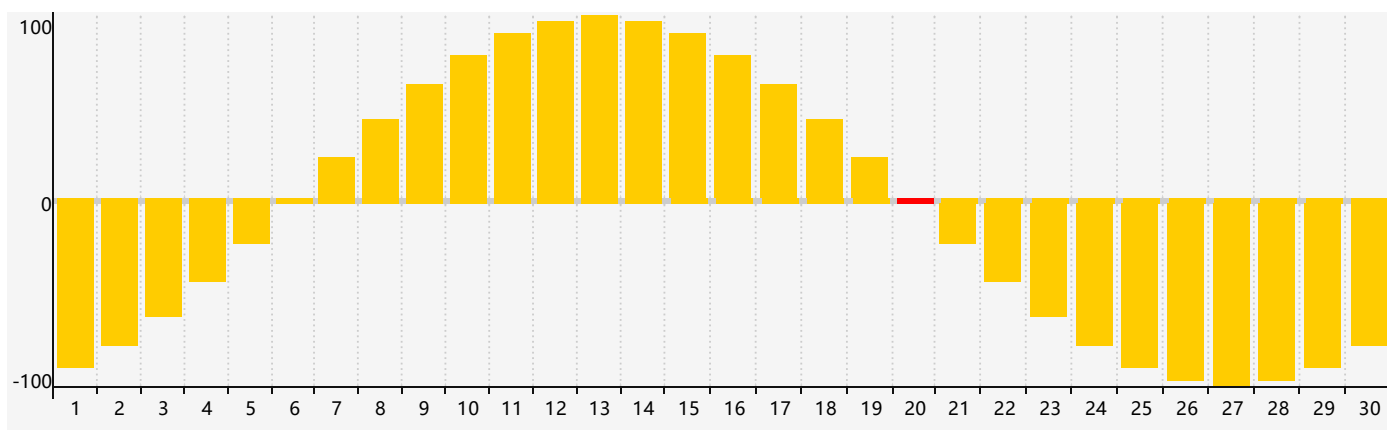

智力節律曲线图 - 2018年9月

情感節律曲线图 - 2018年9月

身體節律曲线图 - 2018年9月

公曆2018年九月 農曆戊戌年 [狗年]

星期日	星期一	星期二	星期三	星期四	星期五	星期六
十六 26	十七 27	十八 28 智力臨界日	十九 29	二十 30	廿一 31	廿二 1
廿三 2	廿四 3	廿五 4	廿六 5	廿七 6	廿八 7	白露 廿九 8
三十 9	八月初一 10	初二 11	初三 12	初四 13	初五 14	初六 15
初七 16	初八 17 身體臨界日	初九 18	初十 19	十一 20 情感臨界日	十二 21	十三 22
秋分 十四 23	十五 24	十六 25	十七 26	十八 27	十九 28	二十 29
廿一 30 智力臨界日	廿二 1	廿三 2	廿四 3	廿五 4	廿六 5	廿七 6