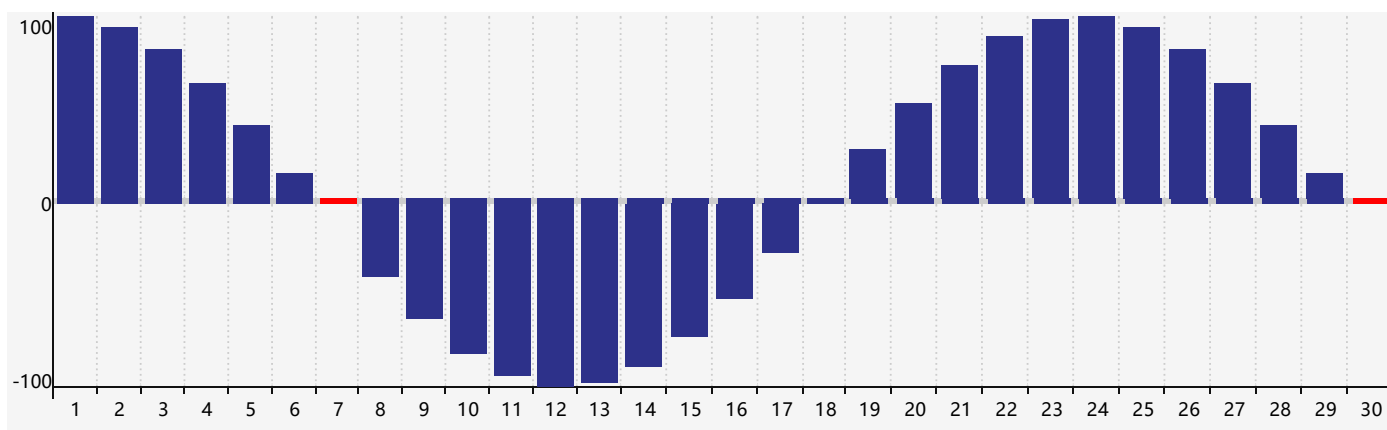

### 智力節律曲线图 - 2018年9月

### 情感節律曲线图 - 2018年9月

### 身體節律曲线图 - 2018年9月

公曆2018年九月 農曆戊戌年 [狗年]

星期日	星期一	星期二	星期三	星期四	星期五	星期六
十六 26	十七 27	十八 28	十九 29	二十 30	廿一 31 智力臨界日 情感 臨界日	廿二 1
廿三 2	廿四 3	廿五 4	廿六 5	廿七 6	廿八 7 身體臨界日	白露 廿九 8
三十 9	八月初一 10	初二 11	初三 12	初四 13	初五 14	初六 15
初七 16	初八 17	初九 18	初十 19	十一 20	十二 21	十三 22
秋分 十四 23	十五 24	十六 25	十七 26	十八 27	十九 28 情感臨界日	二十 29
廿一 30 身體臨界日	廿二 1	廿三 2	廿四 3 智力臨界日	廿五 4	廿六 5	廿七 6