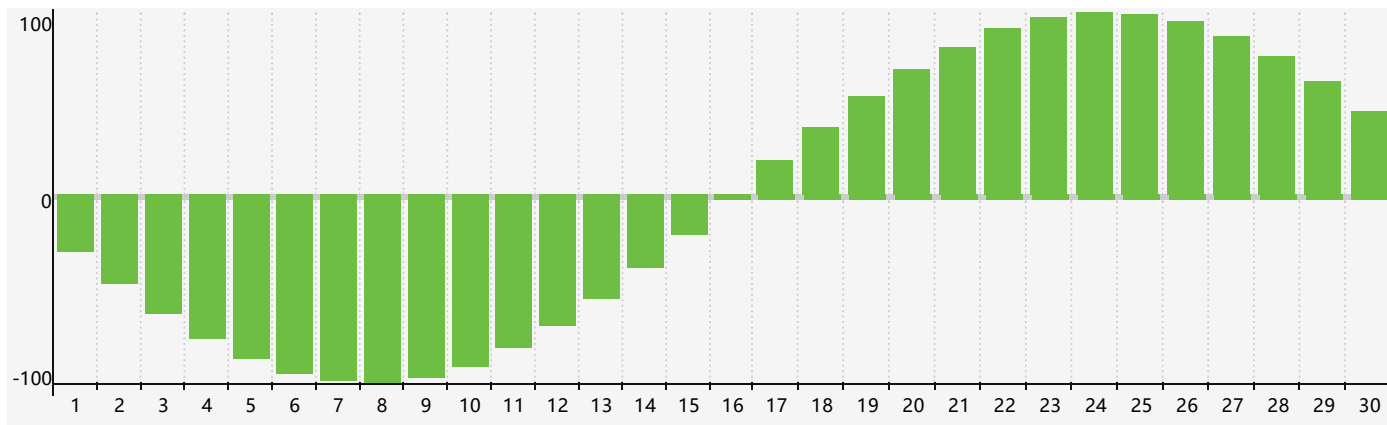

### 智力節律曲线图 - 2018年9月

### 情感節律曲线图 - 2018年9月

### 身體節律曲线图 - 2018年9月

公曆2018年九月 農曆戊戌年 [狗年]

星期日	星期一	星期二	星期三	星期四	星期五	星期六
十六 26	十七 27	十八 28	十九 29	二十 30	廿一 31 智力臨界日 情感 臨界日	廿二 1
廿三 2	廿四 3	廿五 4	廿六 5	廿七 6	廿八 7 身體臨界日	白露 廿九 8
三十 9	八月初一 10	初二 11	初三 12	初四 13	初五 14	初六 15
初七 16	初八 17	初九 18	初十 19	十一 20	十二 21	十三 22
秋分 十四 23	十五 24	十六 25	十七 26	十八 27	十九 28 情感臨界日	二十 29
廿一 30 身體臨界日	廿二 1	廿三 2	廿四 3 智力臨界日	廿五 4	廿六 5	廿七 6