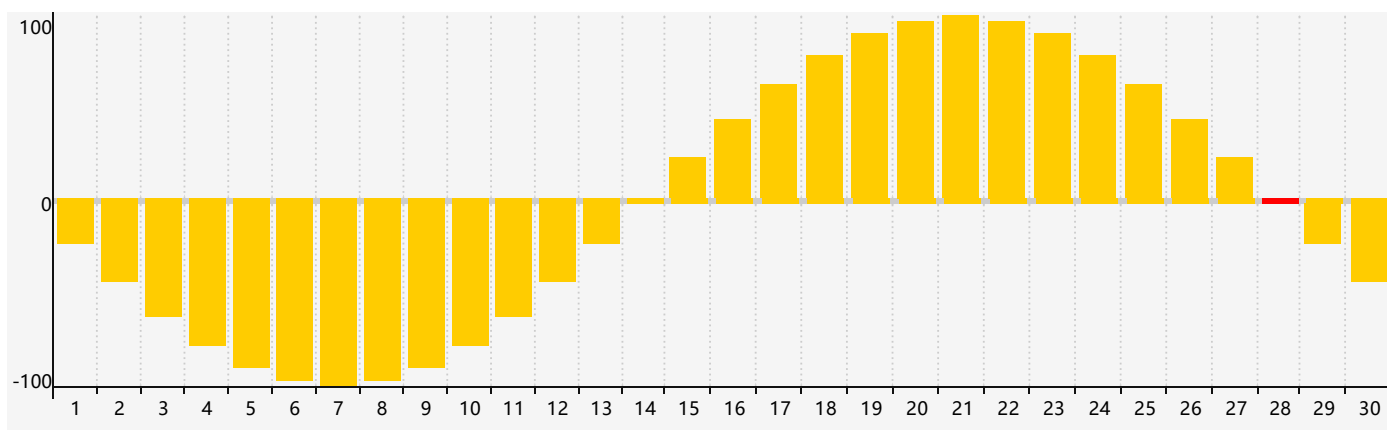

### 智力節律曲线图 - 2018年9月

### 情感節律曲线图 - 2018年9月

### 身體節律曲线图 - 2018年9月

公曆2018年九月 農曆戊戌年 [狗年]

星期日	星期一	星期二	星期三	星期四	星期五	星期六
十六 26	十七 27	十八 28	十九 29	二十 30	廿一 31 智力臨界日 情感 臨界日	廿二 1
廿三 2	廿四 3	廿五 4	廿六 5	廿七 6	廿八 7 身體臨界日	白露 廿九 8
三十 9	八月初一 10	初二 11	初三 12	初四 13	初五 14	初六 15
初七 16	初八 17	初九 18	初十 19	十一 20	十二 21	十三 22
秋分 十四 23	十五 24	十六 25	十七 26	十八 27	十九 28 情感臨界日	二十 29
廿一 30 身體臨界日	廿二 1	廿三 2	廿四 3 智力臨界日	廿五 4	廿六 5	廿七 6