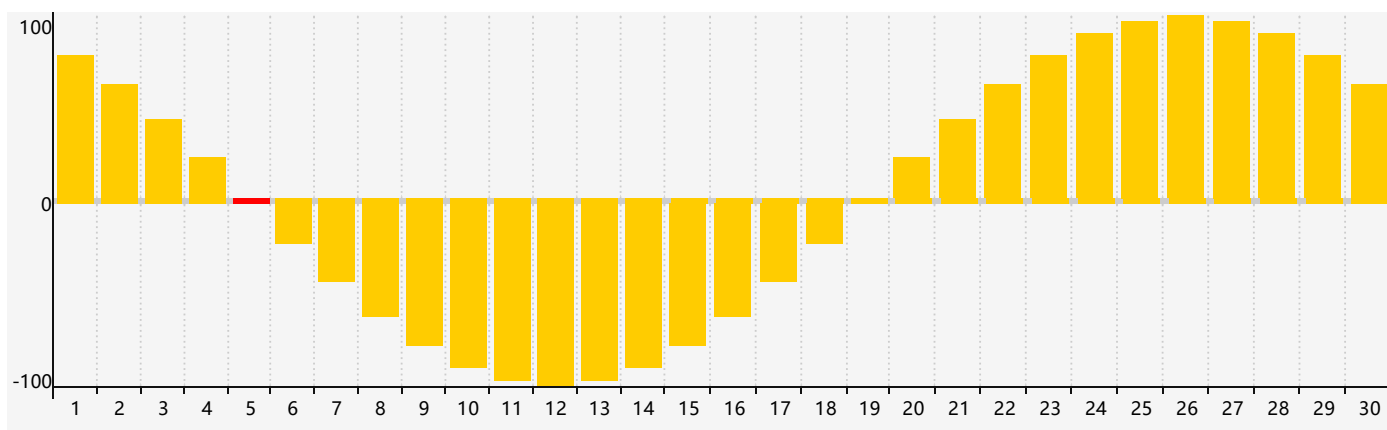

智力節律曲线图 - 2018年9月

情感節律曲线图 - 2018年9月

身體節律曲线图 - 2018年9月

公曆2018年九月 農曆戊戌年 [狗年]

星期日	星期一	星期二	星期三	星期四	星期五	星期六
十六 26	十七 27	十八 28	十九 29	二十 30	廿一 31	廿二 1
廿三 2	廿四 3	廿五 4	廿六 5 情感臨界日	廿七 6	廿八 7	白露 廿九 8
三十 9	八月初一 10	初二 11	初三 12	初四 13 智力臨界日	初五 14 身體臨界日	初六 15
初七 16	初八 17	初九 18	初十 19	十一 20	十二 21	十三 22
秋分 十四 23	十五 24	十六 25	十七 26	十八 27	十九 28	二十 29
廿一 30	廿二 1	廿三 2	廿四 3 情感臨界日	廿五 4	廿六 5	廿七 6