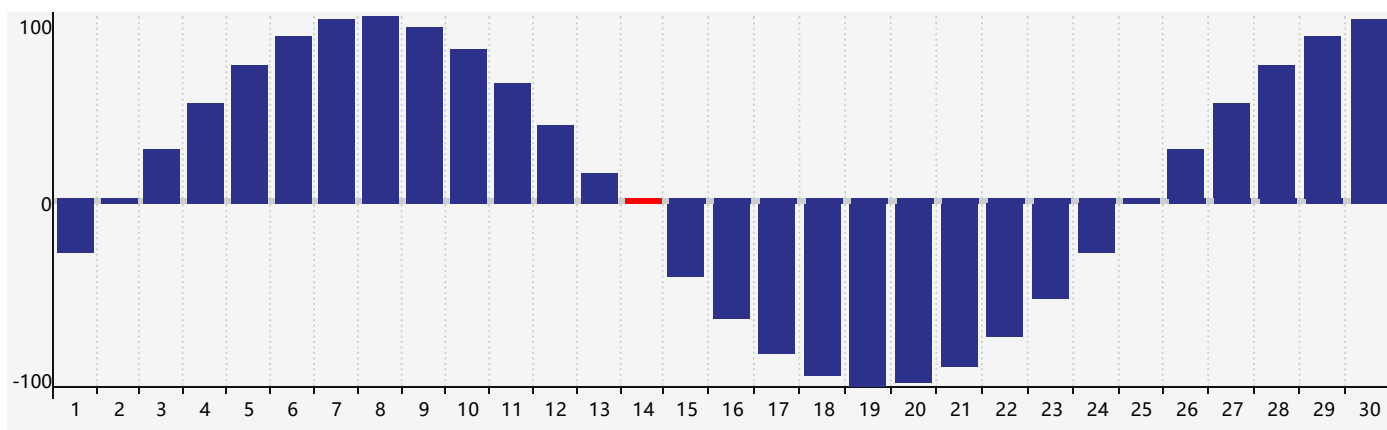

智力節律曲线图 - 2018年9月

情感節律曲线图 - 2018年9月

身體節律曲线图 - 2018年9月

公曆2018年九月 農曆戊戌年 [狗年]

星期日	星期一	星期二	星期三	星期四	星期五	星期六
十六 26	十七 27	十八 28	十九 29	二十 30	廿一 31	廿二 1
廿三 2	廿四 3	廿五 4	廿六 5 情感臨界日	廿七 6	廿八 7	白露 廿九 8
三十 9	八月初一 10	初二 11	初三 12	初四 13 智力臨界日	初五 14 身體臨界日	初六 15
初七 16	初八 17	初九 18	初十 19	十一 20	十二 21	十三 22
秋分 十四 23	十五 24	十六 25	十七 26	十八 27	十九 28	二十 29
廿一 30	廿二 1	廿三 2	廿四 3 情感臨界日	廿五 4	廿六 5	廿七 6