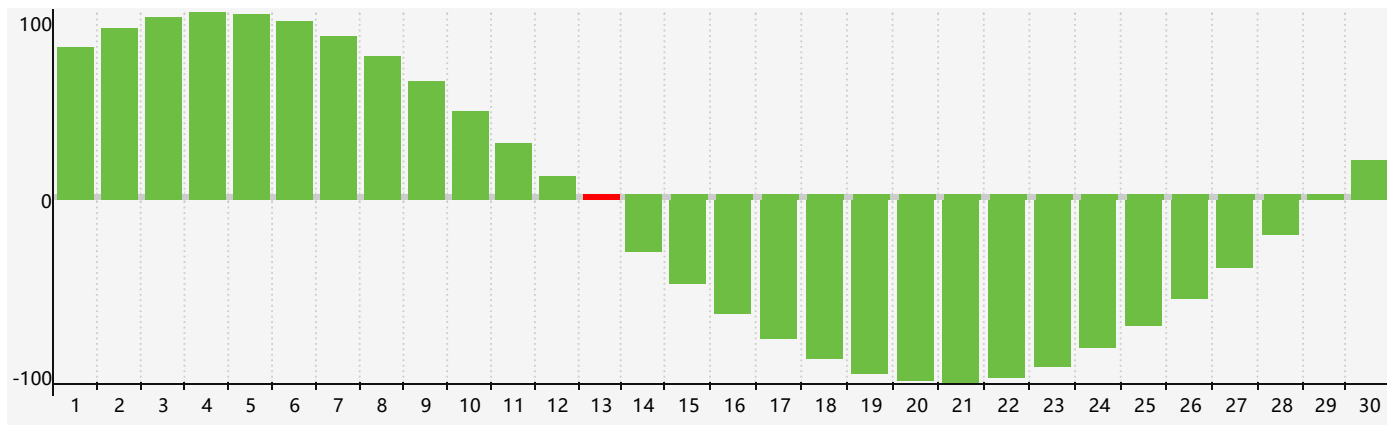

智力節律曲线图 - 2018年9月

情感節律曲线图 - 2018年9月

身體節律曲线图 - 2018年9月

公曆2018年九月 農曆戊戌年 [狗年]

星期日	星期一	星期二	星期三	星期四	星期五	星期六
十六 26	十七 27	十八 28	十九 29	二十 30	廿一 31	廿二 1
廿三 2	廿四 3	廿五 4	廿六 5 情感臨界日	廿七 6	廿八 7	白露 廿九 8
三十 9	八月初一 10	初二 11	初三 12	初四 13 智力臨界日	初五 14 身體臨界日	初六 15
初七 16	初八 17	初九 18	初十 19	十一 20	十二 21	十三 22
秋分 十四 23	十五 24	十六 25	十七 26	十八 27	十九 28	二十 29
廿一 30	廿二 1	廿三 2	廿四 3 情感臨界日	廿五 4	廿六 5	廿七 6