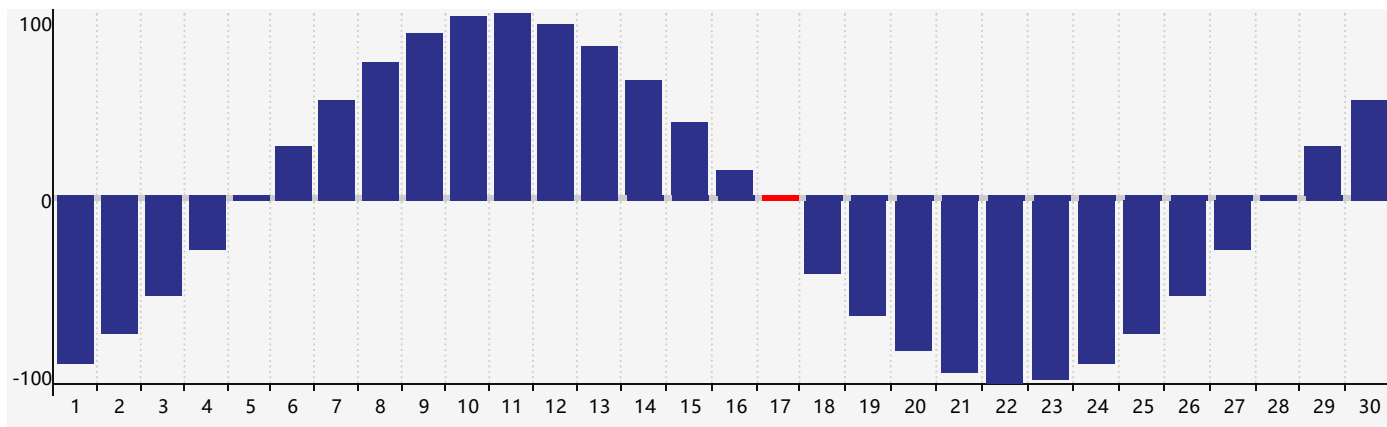

### 智力節律曲线图 - 2018年9月

### 情感節律曲线图 - 2018年9月

### 身體節律曲线图 - 2018年9月

公曆2018年九月 農曆戊戌年 [狗年]

星期日	星期一	星期二	星期三	星期四	星期五	星期六
十六 26	十七 27	十八 28	十九 29 情感臨界日	二十 30 智力臨界日	廿一 31	廿二 1
廿三 2	廿四 3	廿五 4	廿六 5	廿七 6	廿八 7	白露 廿九 8
三十 9	八月初一 10	初二 11	初三 12	初四 13	初五 14	初六 15
初七 16	初八 17 身體臨界日	初九 18	初十 19	十一 20	十二 21	十三 22
秋分 十四 23	十五 24	十六 25	十七 26 情感臨界日	十八 27	十九 28	二十 29
廿一 30	廿二 1	廿三 2 智力臨界日	廿四 3	廿五 4	廿六 5	廿七 6