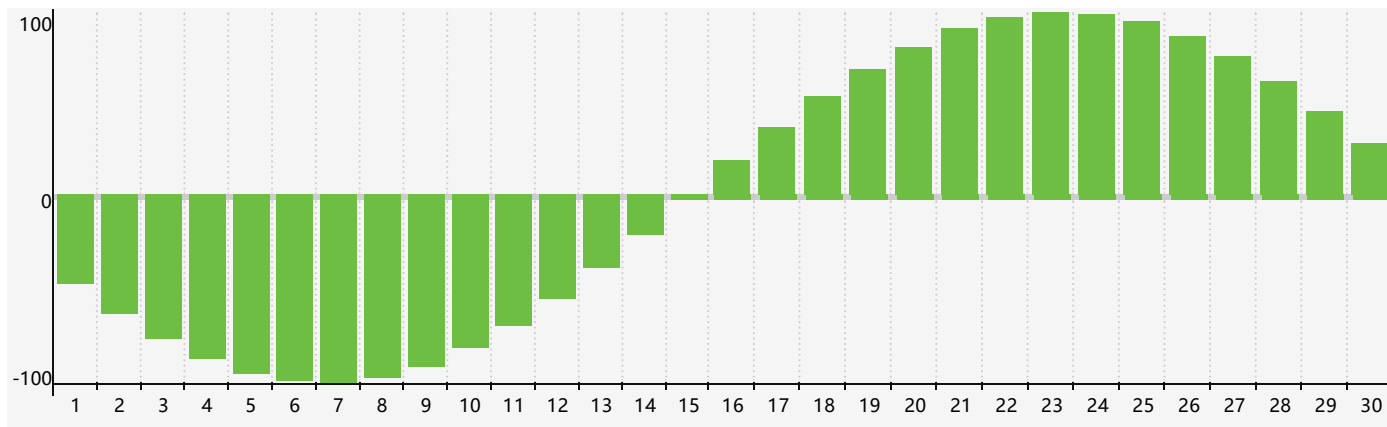

### 智力節律曲线图 - 2018年9月

### 情感節律曲线图 - 2018年9月

### 身體節律曲线图 - 2018年9月

公曆2018年九月 農曆戊戌年 [狗年]

星期日	星期一	星期二	星期三	星期四	星期五	星期六
十六 26	十七 27	十八 28	十九 29 情感臨界日	二十 30 智力臨界日	廿一 31	廿二 1
廿三 2	廿四 3	廿五 4	廿六 5	廿七 6	廿八 7	白露 廿九 8
三十 9	八月初一 10	初二 11	初三 12	初四 13	初五 14	初六 15
初七 16	初八 17 身體臨界日	初九 18	初十 19	十一 20	十二 21	十三 22
秋分 十四 23	十五 24	十六 25	十七 26 情感臨界日	十八 27	十九 28	二十 29
廿一 30	廿二 1	廿三 2 智力臨界日	廿四 3	廿五 4	廿六 5	廿七 6