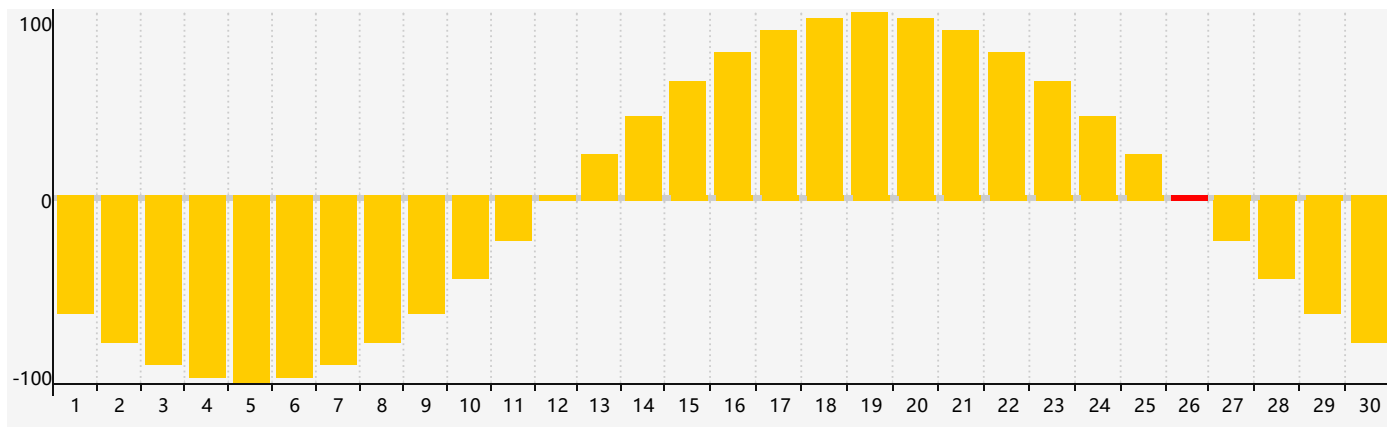

### 智力節律曲线图 - 2018年9月

### 情感節律曲线图 - 2018年9月

### 身體節律曲线图 - 2018年9月

公曆2018年九月 農曆戊戌年 [狗年]

星期日	星期一	星期二	星期三	星期四	星期五	星期六
十六 26	十七 27	十八 28	十九 29 情感臨界日	二十 30 智力臨界日	廿一 31	廿二 1
廿三 2	廿四 3	廿五 4	廿六 5	廿七 6	廿八 7	白露 廿九 8
三十 9	八月初一 10	初二 11	初三 12	初四 13	初五 14	初六 15
初七 16	初八 17 身體臨界日	初九 18	初十 19	十一 20	十二 21	十三 22
秋分 十四 23	十五 24	十六 25	十七 26 情感臨界日	十八 27	十九 28	二十 29
廿一 30	廿二 1	廿三 2 智力臨界日	廿四 3	廿五 4	廿六 5	廿七 6