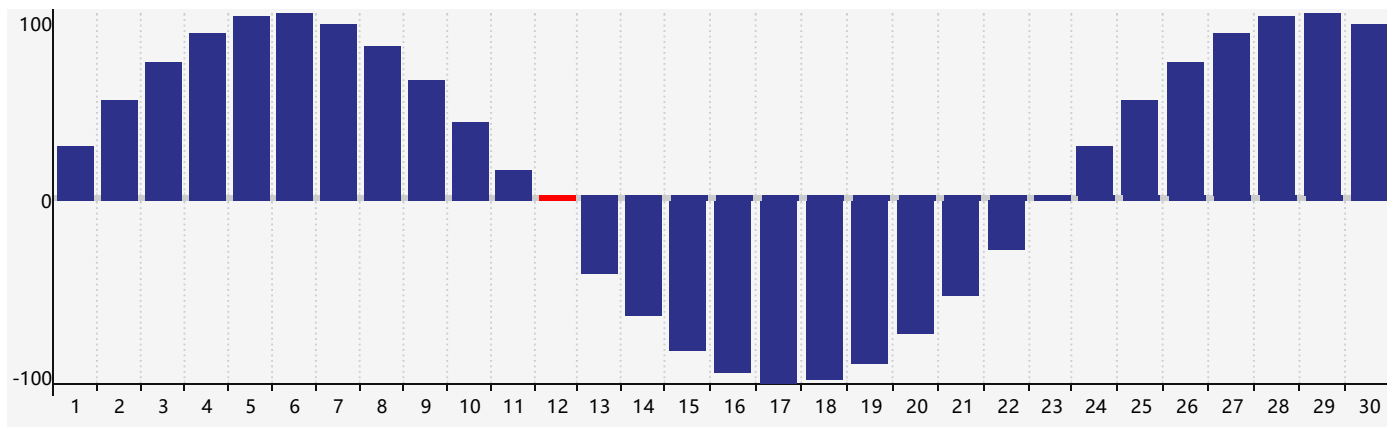

智力節律曲线图 - 2018年9月

情感節律曲线图 - 2018年9月

身體節律曲线图 - 2018年9月

公曆2018年九月 農曆戊戌年 [狗年]

星期日	星期一	星期二	星期三	星期四	星期五	星期六
十六 26	十七 27	十八 28	十九 29	二十 30	廿一 31 情感臨界日	廿二 1
廿三 2	廿四 3	廿五 4	廿六 5	廿七 6	廿八 7	白露 廿九 8
三十 9	八月初一 10	初二 11	初三 12 身體臨界日	初四 13	初五 14	初六 15 智力臨界日
初七 16	初八 17	初九 18	初十 19	十一 20	十二 21	十三 22
秋分 十四 23	十五 24	十六 25	十七 26	十八 27	十九 28 情感臨界日	二十 29
廿一 30	廿二 1	廿三 2	廿四 3	廿五 4	廿六 5 身體臨界日	廿七 6