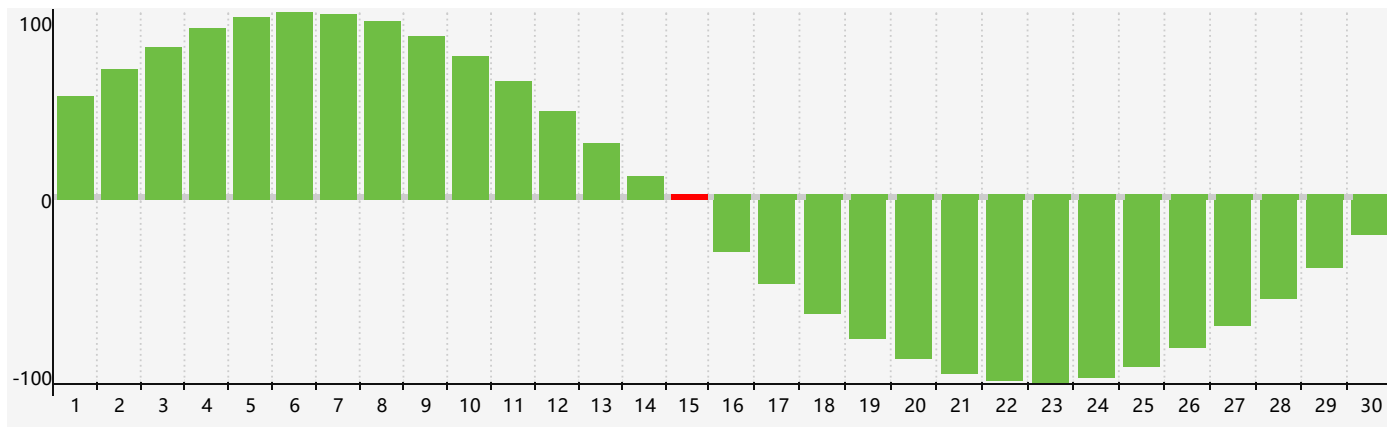

智力節律曲线图 - 2018年9月

情感節律曲线图 - 2018年9月

身體節律曲线图 - 2018年9月

公曆2018年九月 農曆戊戌年 [狗年]

星期日	星期一	星期二	星期三	星期四	星期五	星期六
十六 26	十七 27	十八 28	十九 29	二十 30	廿一 31 情感臨界日	廿二 1
廿三 2	廿四 3	廿五 4	廿六 5	廿七 6	廿八 7	白露 廿九 8
三十 9	八月初一 10	初二 11	初三 12 身體臨界日	初四 13	初五 14	初六 15 智力臨界日
初七 16	初八 17	初九 18	初十 19	十一 20	十二 21	十三 22
秋分 十四 23	十五 24	十六 25	十七 26	十八 27	十九 28 情感臨界日	二十 29
廿一 30	廿二 1	廿三 2	廿四 3	廿五 4	廿六 5 身體臨界日	廿七 6