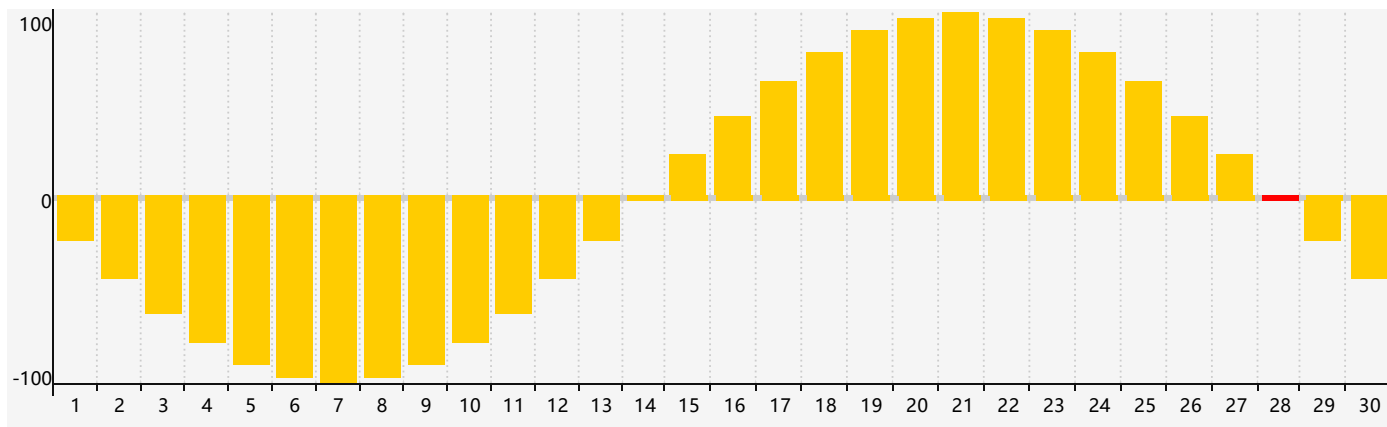

智力節律曲线图 - 2018年9月

情感節律曲线图 - 2018年9月

身體節律曲线图 - 2018年9月

公曆2018年九月 農曆戊戌年 [狗年]

星期日	星期一	星期二	星期三	星期四	星期五	星期六
十六 26	十七 27	十八 28	十九 29	二十 30	廿一 31 情感臨界日	廿二 1
廿三 2	廿四 3	廿五 4	廿六 5	廿七 6	廿八 7	白露 廿九 8
三十 9	八月初一 10	初二 11	初三 12 身體臨界日	初四 13	初五 14	初六 15 智力臨界日
初七 16	初八 17	初九 18	初十 19	十一 20	十二 21	十三 22
秋分 十四 23	十五 24	十六 25	十七 26	十八 27	十九 28 情感臨界日	二十 29
廿一 30	廿二 1	廿三 2	廿四 3	廿五 4	廿六 5 身體臨界日	廿七 6