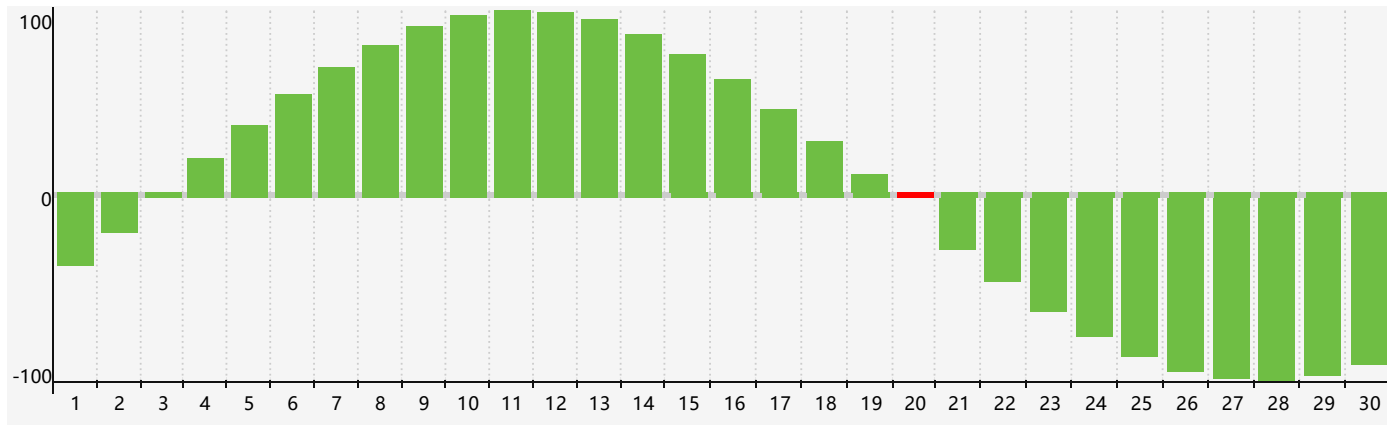

智力節律曲线图 - 2018年9月

情感節律曲线图 - 2018年9月

身體節律曲线图 - 2018年9月

公曆2018年九月 農曆戊戌年 [狗年]

星期日	星期一	星期二	星期三	星期四	星期五	星期六
十六 26	十七 27	十八 28	十九 29	二十 30	廿一 31	廿二 1
廿三 2	廿四 3	廿五 4 情感臨界日	廿六 5 身體臨界日	廿七 6	廿八 7	白露 廿九 8
三十 9	八月初一 10	初二 11	初三 12	初四 13	初五 14	初六 15
初七 16	初八 17	初九 18	初十 19	十一 20 智力臨界日	十二 21	十三 22
秋分 十四 23	十五 24	十六 25	十七 26	十八 27	十九 28 身體臨界日	二十 29
廿一 30	廿二 1	廿三 2 情感臨界日	廿四 3	廿五 4	廿六 5	廿七 6