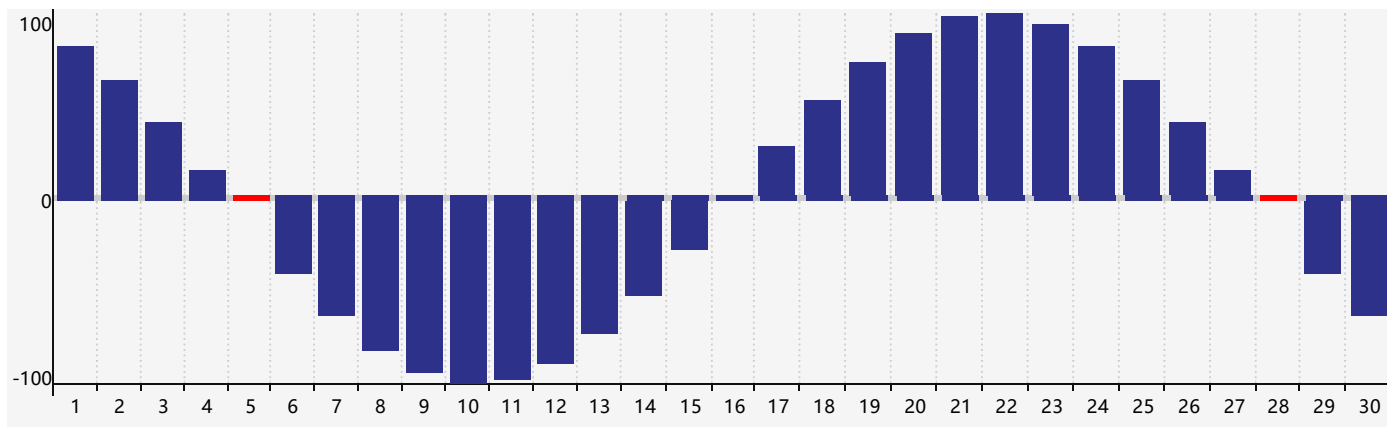

智力節律曲线图 - 2018年9月

情感節律曲线图 - 2018年9月

身體節律曲线图 - 2018年9月

公曆2018年九月 農曆戊戌年 [狗年]

星期日	星期一	星期二	星期三	星期四	星期五	星期六
十六 26	十七 27	十八 28	十九 29	二十 30	廿一 31	廿二 1
廿三 2	廿四 3	廿五 4 情感臨界日	廿六 5 身體臨界日	廿七 6	廿八 7	白露 廿九 8
三十 9	八月初一 10	初二 11	初三 12	初四 13	初五 14	初六 15
初七 16	初八 17	初九 18	初十 19	十一 20 智力臨界日	十二 21	十三 22
秋分 十四 23	十五 24	十六 25	十七 26	十八 27	十九 28 身體臨界日	二十 29
廿一 30	廿二 1	廿三 2 情感臨界日	廿四 3	廿五 4	廿六 5	廿七 6