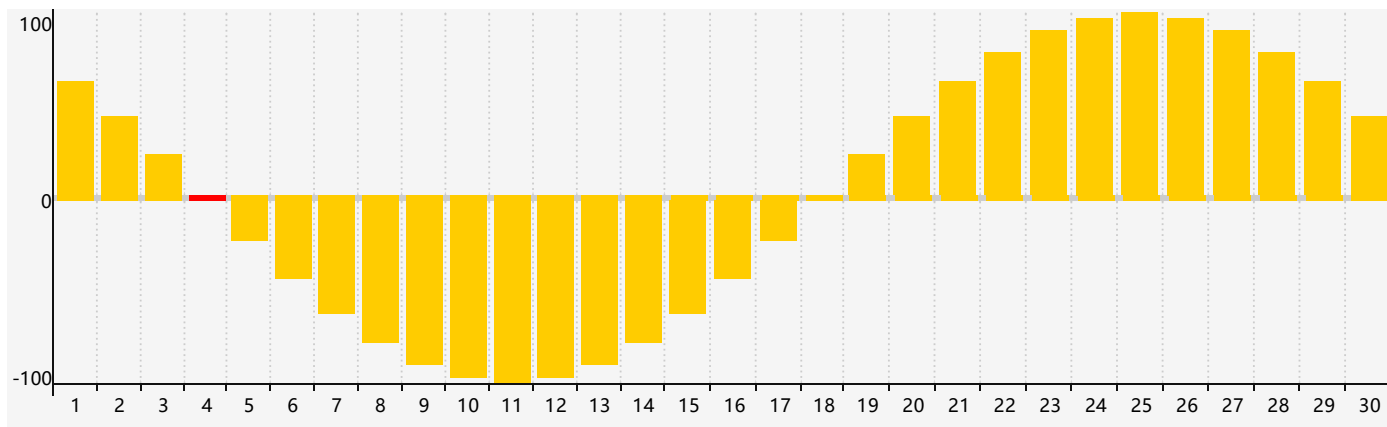

智力節律曲线图 - 2018年9月

情感節律曲线图 - 2018年9月

身體節律曲线图 - 2018年9月

公曆2018年九月 農曆戊戌年 [狗年]

星期日	星期一	星期二	星期三	星期四	星期五	星期六
十六 26	十七 27	十八 28	十九 29	二十 30	廿一 31	廿二 1
廿三 2	廿四 3	廿五 4 情感臨界日	廿六 5 身體臨界日	廿七 6	廿八 7	白露 廿九 8
三十 9	八月初一 10	初二 11	初三 12	初四 13	初五 14	初六 15
初七 16	初八 17	初九 18	初十 19	十一 20 智力臨界日	十二 21	十三 22
秋分 十四 23	十五 24	十六 25	十七 26	十八 27	十九 28 身體臨界日	二十 29
廿一 30	廿二 1	廿三 2 情感臨界日	廿四 3	廿五 4	廿六 5	廿七 6