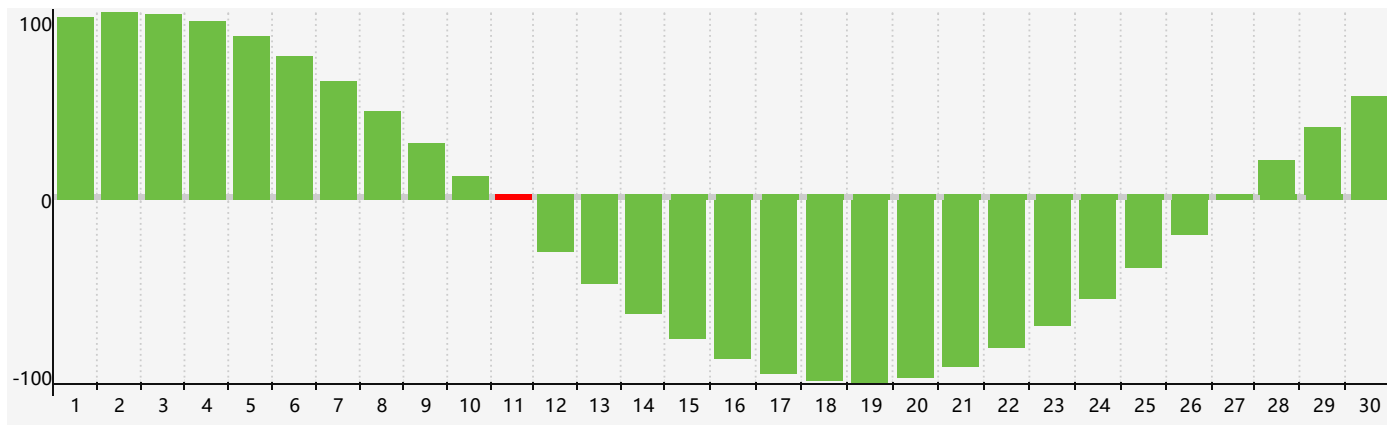

智力節律曲线图 - 2018年9月

情感節律曲线图 - 2018年9月

身體節律曲线图 - 2018年9月

公曆2018年九月 農曆戊戌年 [狗年]

星期日	星期一	星期二	星期三	星期四	星期五	星期六
十六 26	十七 27	十八 28	十九 29	二十 30	廿一 31 身體臨界日	廿二 1
廿三 2	廿四 3	廿五 4	廿六 5	廿七 6	廿八 7	白露 廿九 8
三十 9	八月初一 10	初二 11 智力臨界日	初三 12	初四 13	初五 14	初六 15
初七 16	初八 17	初九 18	初十 19	十一 20 情感臨界日	十二 21	十三 22
秋分 十四 23 身體臨界日	十五 24	十六 25	十七 26	十八 27	十九 28	二十 29
廿一 30	廿二 1	廿三 2	廿四 3	廿五 4	廿六 5	廿七 6