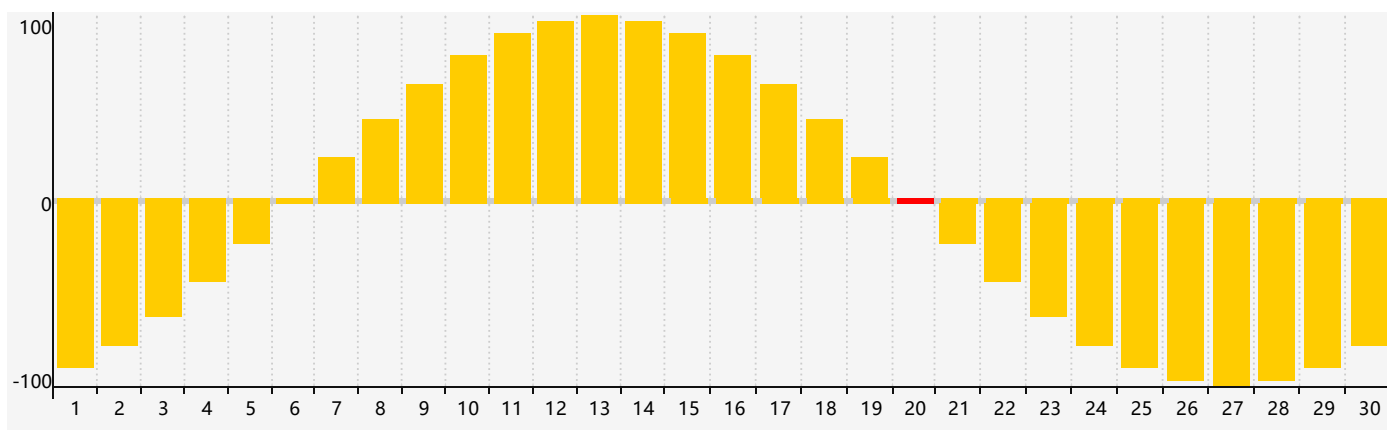

智力節律曲线图 - 2018年9月

情感節律曲线图 - 2018年9月

身體節律曲线图 - 2018年9月

公曆2018年九月 農曆戊戌年 [狗年]

星期日	星期一	星期二	星期三	星期四	星期五	星期六
十六 26	十七 27	十八 28	十九 29	二十 30	廿一 31 身體臨界日	廿二 1
廿三 2	廿四 3	廿五 4	廿六 5	廿七 6	廿八 7	白露 廿九 8
三十 9	八月初一 10	初二 11 智力臨界日	初三 12	初四 13	初五 14	初六 15
初七 16	初八 17	初九 18	初十 19	十一 20 情感臨界日	十二 21	十三 22
秋分 十四 23 身體臨界日	十五 24	十六 25	十七 26	十八 27	十九 28	二十 29
廿一 30	廿二 1	廿三 2	廿四 3	廿五 4	廿六 5	廿七 6