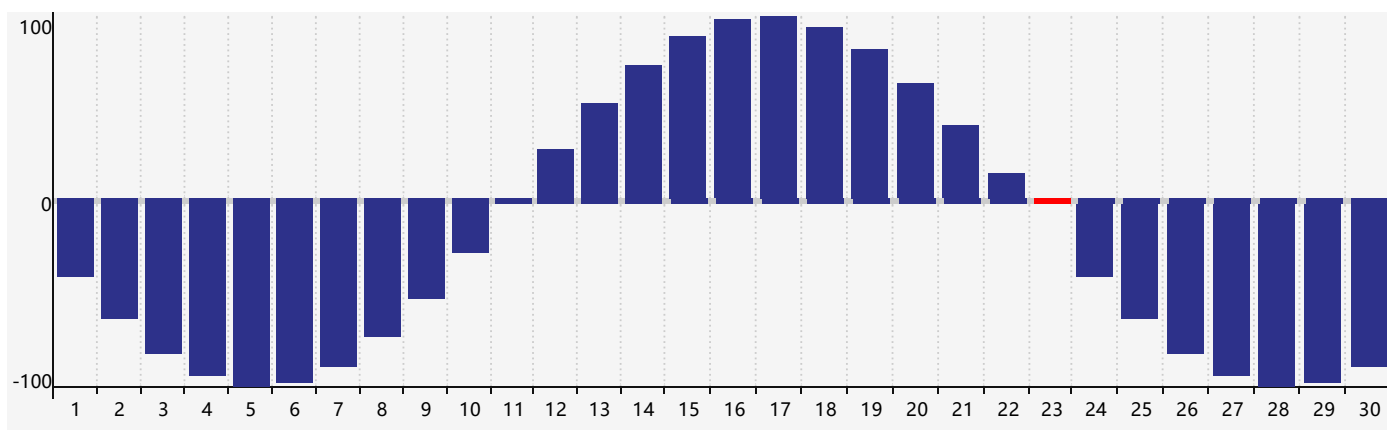

智力節律曲线图 - 2018年9月

情感節律曲线图 - 2018年9月

身體節律曲线图 - 2018年9月

公曆2018年九月 農曆戊戌年 [狗年]

星期日	星期一	星期二	星期三	星期四	星期五	星期六
十六 26	十七 27	十八 28	十九 29	二十 30	廿一 31 身體臨界日	廿二 1
廿三 2	廿四 3	廿五 4	廿六 5	廿七 6	廿八 7	白露 廿九 8
三十 9	八月初一 10	初二 11 智力臨界日	初三 12	初四 13	初五 14	初六 15
初七 16	初八 17	初九 18	初十 19	十一 20 情感臨界日	十二 21	十三 22
秋分 十四 23 身體臨界日	十五 24	十六 25	十七 26	十八 27	十九 28	二十 29
廿一 30	廿二 1	廿三 2	廿四 3	廿五 4	廿六 5	廿七 6