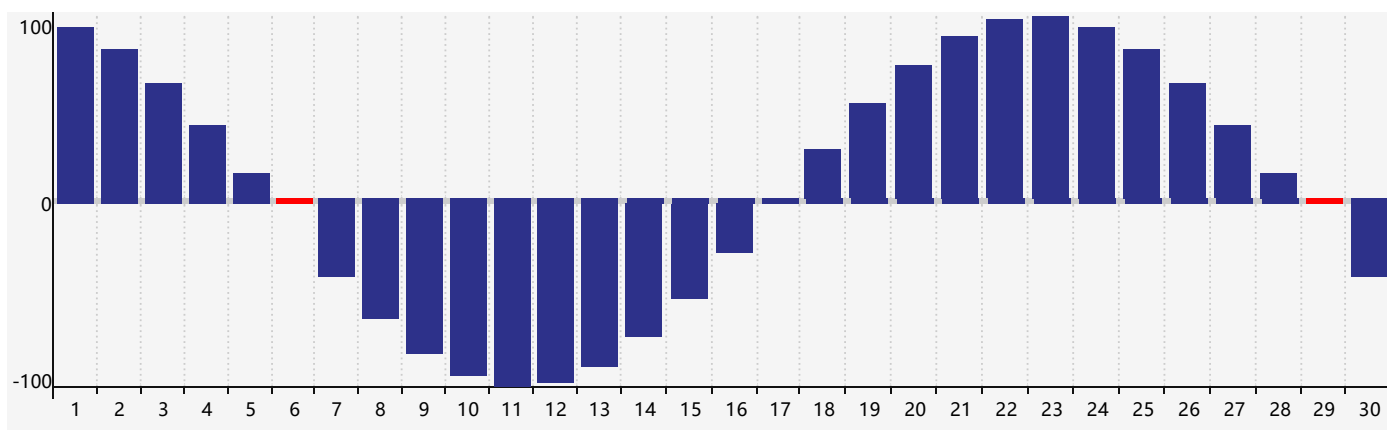

智力節律曲线图 - 2018年9月

情感節律曲线图 - 2018年9月

身體節律曲线图 - 2018年9月

公曆2018年九月 農曆戊戌年 [狗年]

星期日	星期一	星期二	星期三	星期四	星期五	星期六
十六 26	十七 27	十八 28	十九 29	二十 30	廿一 31	廿二 1
廿三 2	廿四 3	廿五 4	廿六 5	廿七 6 身體臨界日	廿八 7	白露 廿九 8
三十 9 智力臨界日	八月初一 10	初二 11	初三 12 情感臨界日	初四 13	初五 14	初六 15
初七 16	初八 17	初九 18	初十 19	十一 20	十二 21	十三 22
秋分 十四 23	十五 24	十六 25	十七 26	十八 27	十九 28	二十 29 身體臨界日
廿一 30	廿二 1	廿三 2	廿四 3	廿五 4	廿六 5	廿七 6