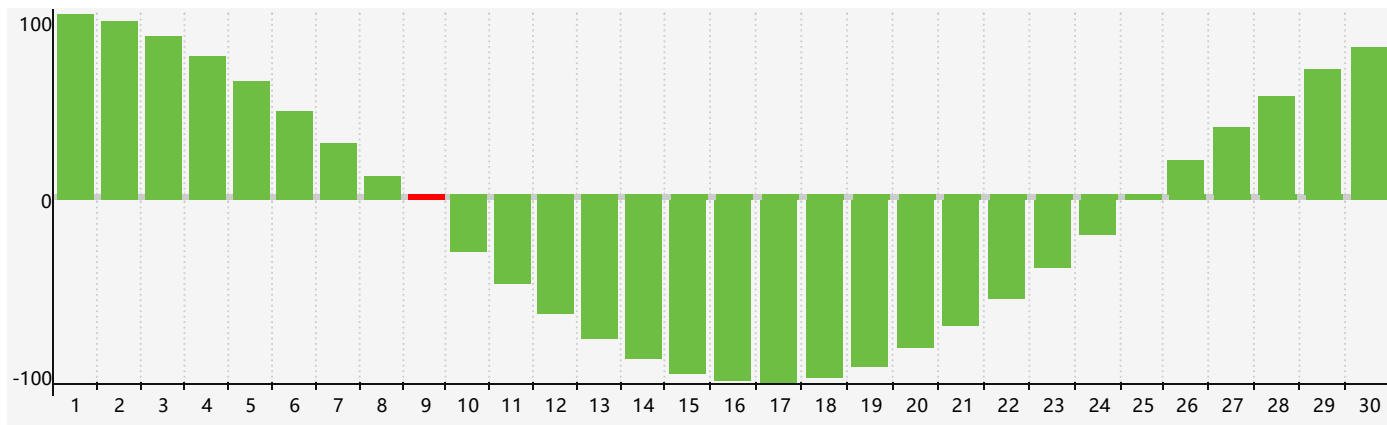

智力節律曲线图 - 2018年9月

情感節律曲线图 - 2018年9月

身體節律曲线图 - 2018年9月

公曆2018年九月 農曆戊戌年 [狗年]

星期日	星期一	星期二	星期三	星期四	星期五	星期六
十六 26	十七 27	十八 28	十九 29	二十 30	廿一 31	廿二 1
廿三 2	廿四 3	廿五 4	廿六 5	廿七 6 身體臨界日	廿八 7	白露 廿九 8
三十 9 智力臨界日	八月初一 10	初二 11	初三 12 情感臨界日	初四 13	初五 14	初六 15
初七 16	初八 17	初九 18	初十 19	十一 20	十二 21	十三 22
秋分 十四 23	十五 24	十六 25	十七 26	十八 27	十九 28	二十 29 身體臨界日
廿一 30	廿二 1	廿三 2	廿四 3	廿五 4	廿六 5	廿七 6