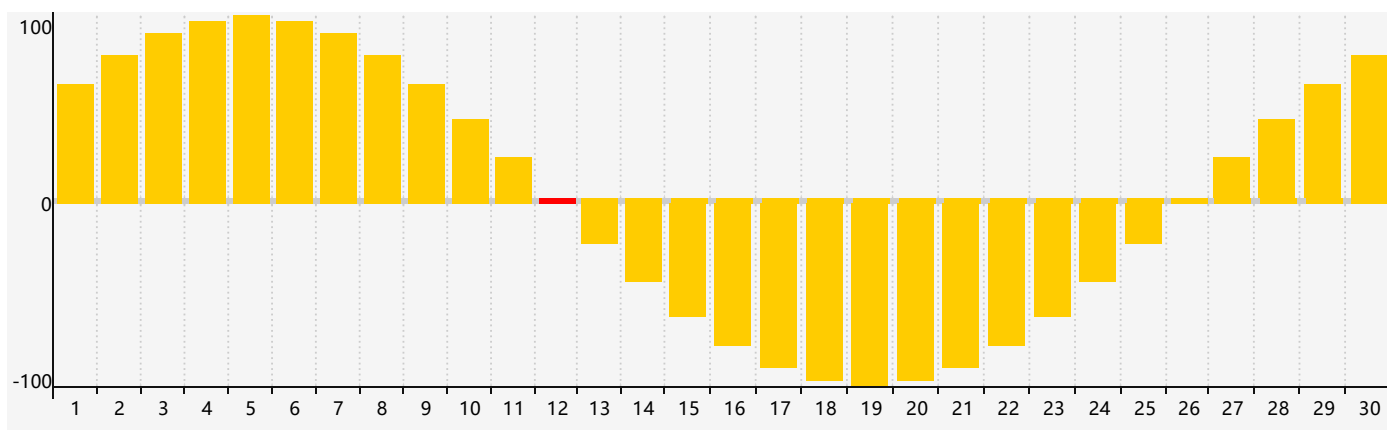

智力節律曲线图 - 2018年9月

情感節律曲线图 - 2018年9月

身體節律曲线图 - 2018年9月

公曆2018年九月 農曆戊戌年 [狗年]

星期日	星期一	星期二	星期三	星期四	星期五	星期六
十六 26	十七 27	十八 28	十九 29	二十 30	廿一 31	廿二 1
廿三 2	廿四 3	廿五 4	廿六 5	廿七 6 身體臨界日	廿八 7	白露 廿九 8
三十 9 智力臨界日	八月初一 10	初二 11	初三 12 情感臨界日	初四 13	初五 14	初六 15
初七 16	初八 17	初九 18	初十 19	十一 20	十二 21	十三 22
秋分 十四 23	十五 24	十六 25	十七 26	十八 27	十九 28	二十 29 身體臨界日
廿一 30	廿二 1	廿三 2	廿四 3	廿五 4	廿六 5	廿七 6