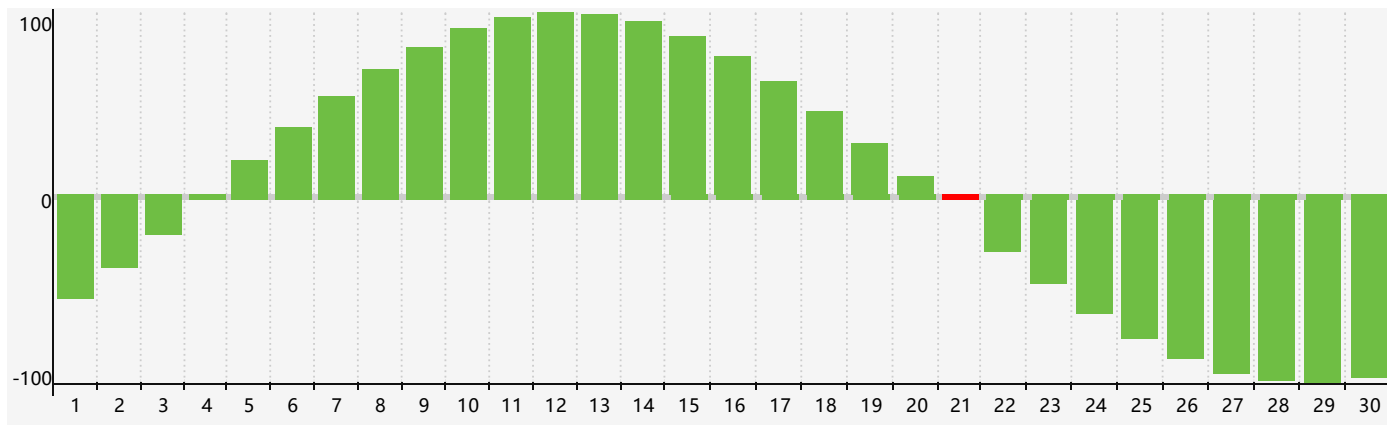

### 智力節律曲线图 - 2018年9月

### 情感節律曲线图 - 2018年9月

### 身體節律曲线图 - 2018年9月

公曆2018年九月 農曆戊戌年 [狗年]

星期日	星期一	星期二	星期三	星期四	星期五	星期六
十六 26	十七 27	十八 28	十九 29	二十 30	廿一 31	廿二 1 情感臨界日
廿三 2	廿四 3	廿五 4	廿六 5	廿七 6	廿八 7	白露 廿九 8
三十 9 身體臨界日	八月初一 10	初二 11	初三 12	初四 13	初五 14	初六 15
初七 16	初八 17	初九 18	初十 19	十一 20	十二 21 智力臨界日	十三 22
秋分 十四 23	十五 24	十六 25	十七 26	十八 27	十九 28	二十 29 情感臨界日
廿一 30	廿二 1	廿三 2 身體臨界日	廿四 3	廿五 4	廿六 5	廿七 6