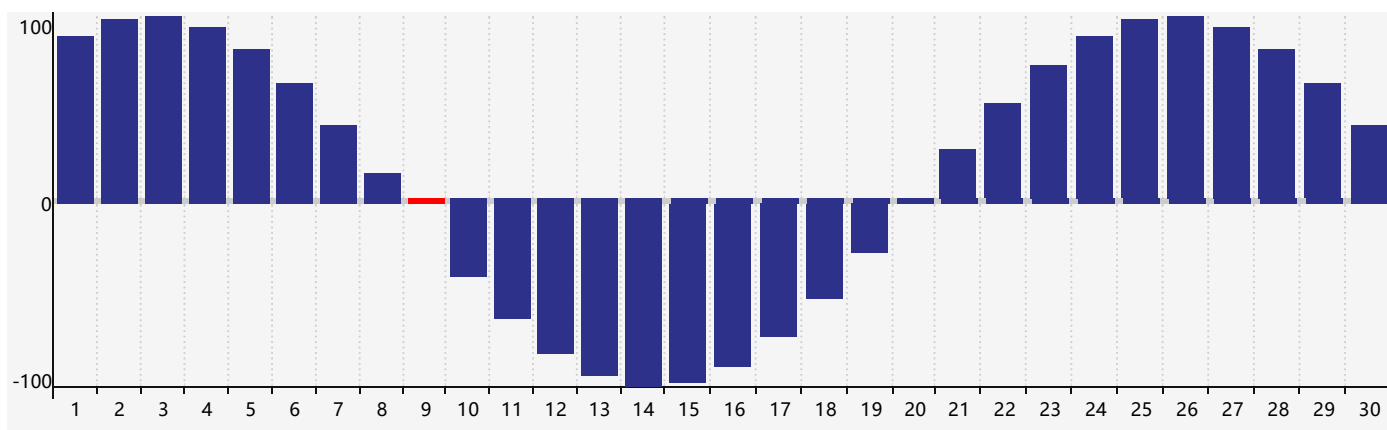

### 智力節律曲线图 - 2018年9月

### 情感節律曲线图 - 2018年9月

### 身體節律曲线图 - 2018年9月

公曆2018年九月 農曆戊戌年 [狗年]

星期日	星期一	星期二	星期三	星期四	星期五	星期六
十六 26	十七 27	十八 28	十九 29	二十 30	廿一 31	廿二 1 情感臨界日
廿三 2	廿四 3	廿五 4	廿六 5	廿七 6	廿八 7	白露 廿九 8
三十 9 身體臨界日	八月初一 10	初二 11	初三 12	初四 13	初五 14	初六 15
初七 16	初八 17	初九 18	初十 19	十一 20	十二 21 智力臨界日	十三 22
秋分 十四 23	十五 24	十六 25	十七 26	十八 27	十九 28	二十 29 情感臨界日
廿一 30	廿二 1	廿三 2 身體臨界日	廿四 3	廿五 4	廿六 5	廿七 6