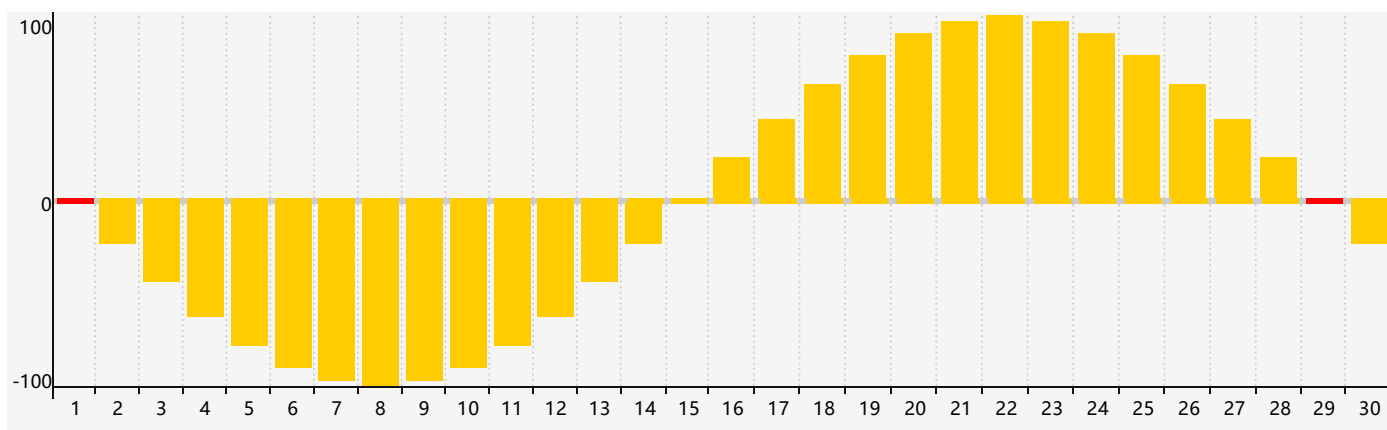

### 智力節律曲线图 - 2018年9月

### 情感節律曲线图 - 2018年9月

### 身體節律曲线图 - 2018年9月

公曆2018年九月 農曆戊戌年 [狗年]

星期日	星期一	星期二	星期三	星期四	星期五	星期六
十六 26	十七 27	十八 28	十九 29	二十 30	廿一 31	廿二 1 情感臨界日
廿三 2	廿四 3	廿五 4	廿六 5	廿七 6	廿八 7	白露 廿九 8
三十 9 身體臨界日	八月初一 10	初二 11	初三 12	初四 13	初五 14	初六 15
初七 16	初八 17	初九 18	初十 19	十一 20	十二 21 智力臨界日	十三 22
秋分 十四 23	十五 24	十六 25	十七 26	十八 27	十九 28	二十 29 情感臨界日
廿一 30	廿二 1	廿三 2 身體臨界日	廿四 3	廿五 4	廿六 5	廿七 6