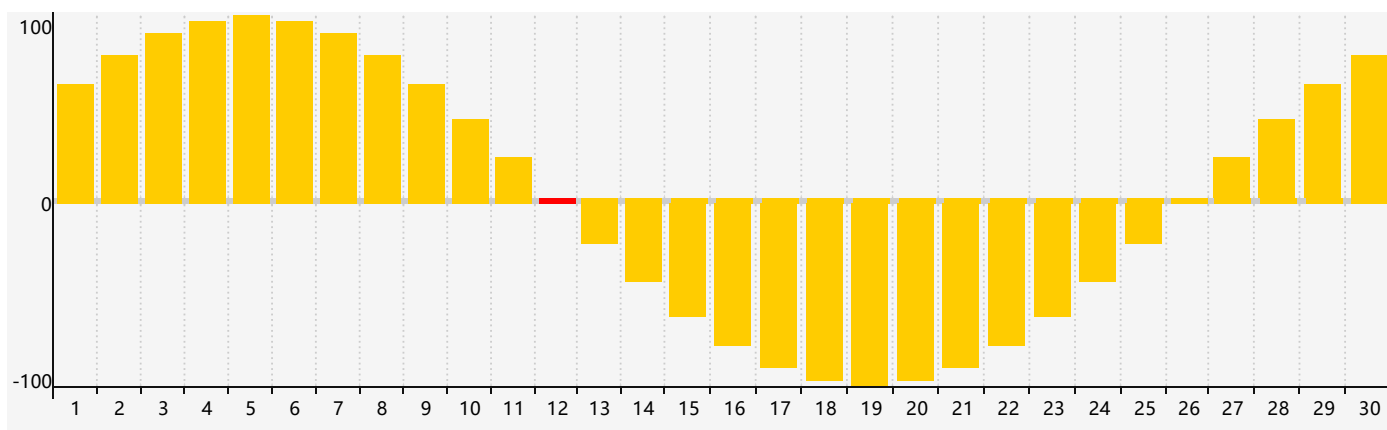

智力節律曲线图 - 2018年9月

情感節律曲线图 - 2018年9月

身體節律曲线图 - 2018年9月

公曆2018年九月 農曆戊戌年 [狗年]

星期日	星期一	星期二	星期三	星期四	星期五	星期六
十六 26	十七 27	十八 28	十九 29	二十 30	廿一 31	廿二 1 身體臨界日
廿三 2	廿四 3	廿五 4	廿六 5	廿七 6	廿八 7	白露 廿九 8
三十 9	八月初一 10	初二 11	初三 12 情感臨界日	初四 13	初五 14	初六 15 智力臨界日
初七 16	初八 17	初九 18	初十 19	十一 20	十二 21	十三 22
秋分 十四 23	十五 24 身體臨界日	十六 25	十七 26	十八 27	十九 28	二十 29
廿一 30	廿二 1	廿三 2	廿四 3	廿五 4	廿六 5	廿七 6