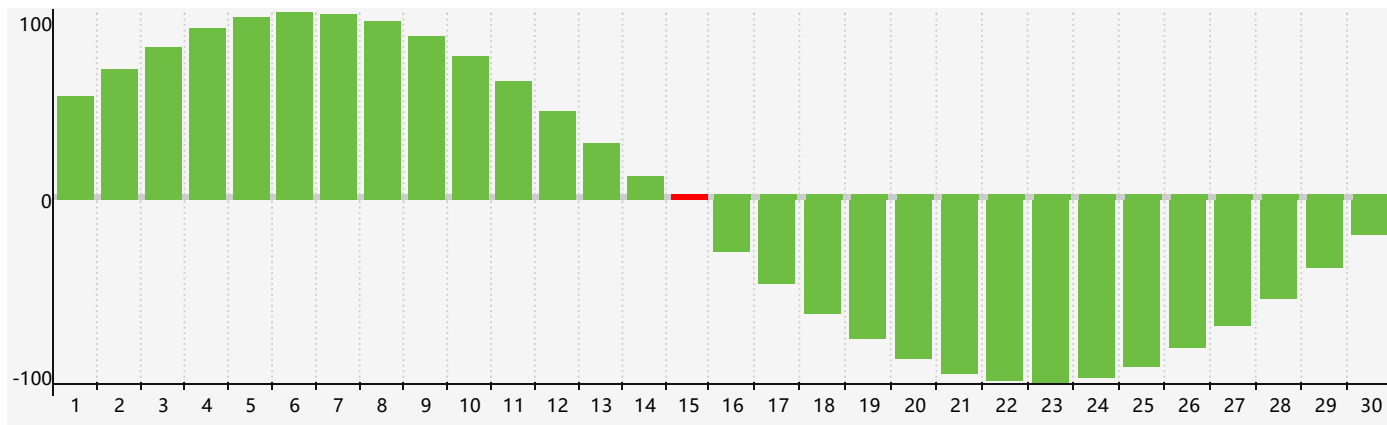

智力節律曲线图 - 2018年9月

情感節律曲线图 - 2018年9月

身體節律曲线图 - 2018年9月

公曆2018年九月 農曆戊戌年 [狗年]

星期日	星期一	星期二	星期三	星期四	星期五	星期六
十六 26	十七 27	十八 28	十九 29	二十 30	廿一 31	廿二 1 身體臨界日
廿三 2	廿四 3	廿五 4	廿六 5	廿七 6	廿八 7	白露 廿九 8
三十 9	八月初一 10	初二 11	初三 12 情感臨界日	初四 13	初五 14	初六 15 智力臨界日
初七 16	初八 17	初九 18	初十 19	十一 20	十二 21	十三 22
秋分 十四 23	十五 24 身體臨界日	十六 25	十七 26	十八 27	十九 28	二十 29
廿一 30	廿二 1	廿三 2	廿四 3	廿五 4	廿六 5	廿七 6