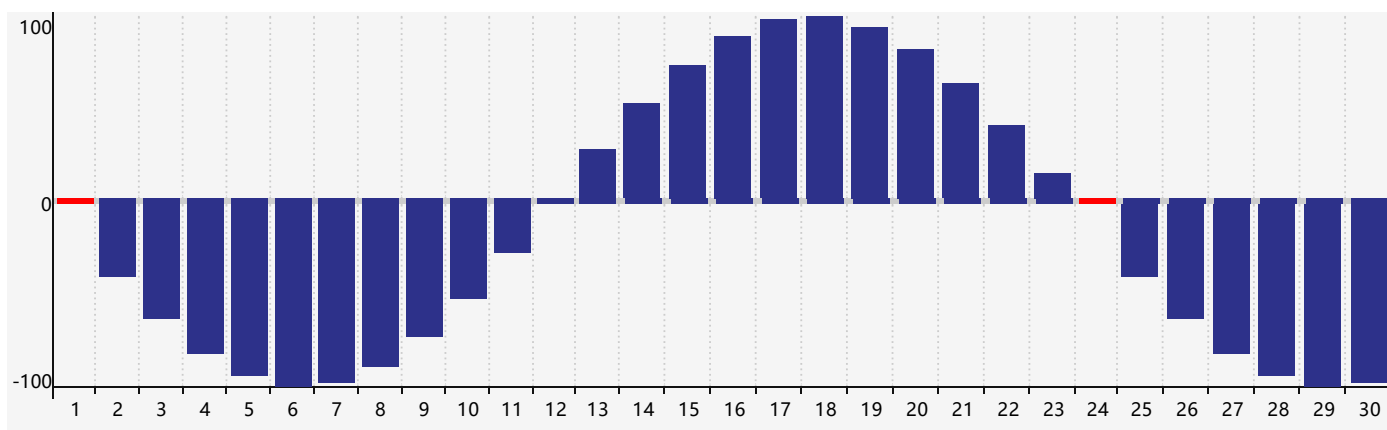

智力節律曲线图 - 2018年9月

情感節律曲线图 - 2018年9月

身體節律曲线图 - 2018年9月

公曆2018年九月 農曆戊戌年 [狗年]

星期日	星期一	星期二	星期三	星期四	星期五	星期六
十六 26	十七 27	十八 28	十九 29	二十 30	廿一 31	廿二 1 身體臨界日
廿三 2	廿四 3	廿五 4	廿六 5	廿七 6	廿八 7	白露 廿九 8
三十 9	八月初一 10	初二 11	初三 12 情感臨界日	初四 13	初五 14	初六 15 智力臨界日
初七 16	初八 17	初九 18	初十 19	十一 20	十二 21	十三 22
秋分 十四 23	十五 24 身體臨界日	十六 25	十七 26	十八 27	十九 28	二十 29
廿一 30	廿二 1	廿三 2	廿四 3	廿五 4	廿六 5	廿七 6