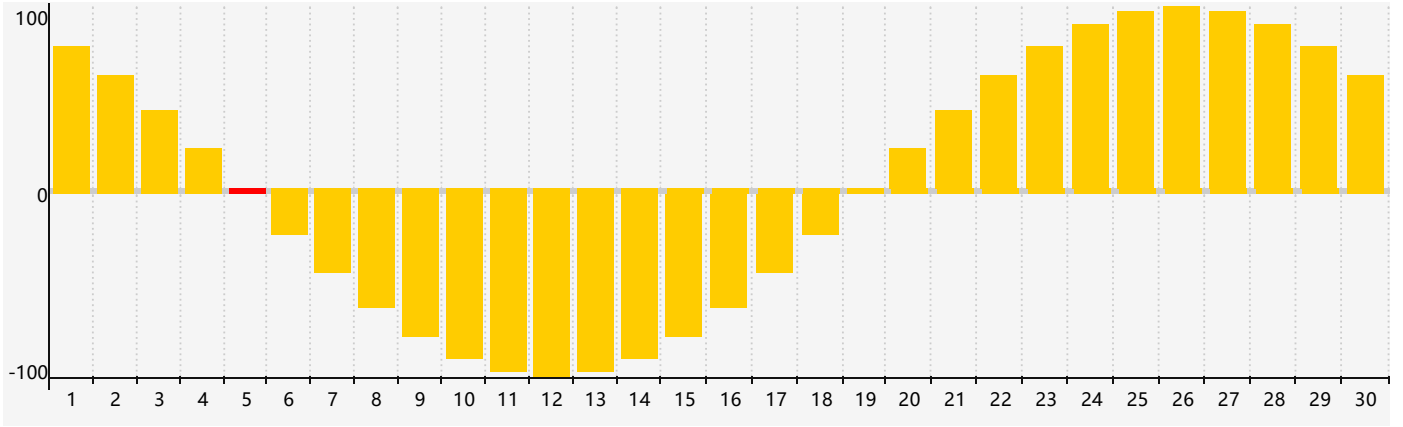

情感節律曲线图 - 2018年9月

公曆2018年九月 農曆戊戌年 [狗年]

星期日	星期一	星期二	星期三	星期四	星期五	星期六
十六 26	十七 27	十八 28	十九 29	二十 30	廿一 31	廿二 1
廿三 2	廿四 3	廿五 4	廿六 5 情感臨界日	廿七 6	廿八 7	白露 廿九 8
三十 9	八月初一 10	初二 11	初三 12	初四 13	初五 14	初六 15
初七 16	初八 17	初九 18	初十 19	十一 20	十二 21	十三 22
秋分 十四 23	十五 24	十六 25	十七 26	十八 27	十九 28	二十 29
廿一 30	廿二 1	廿三 2	廿四 3 情感臨界日	廿五 4	廿六 5	廿七 6