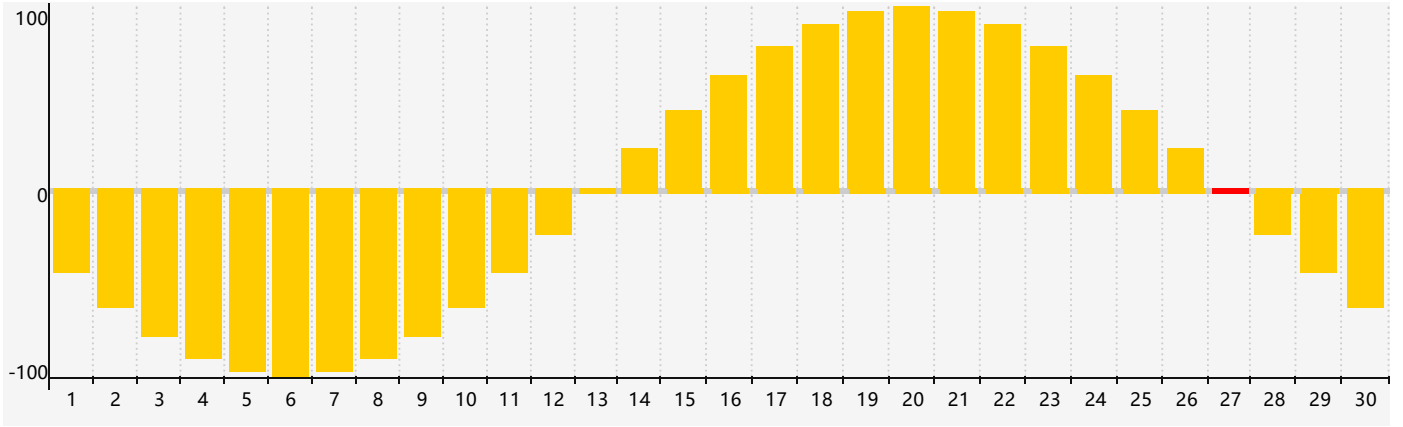

情感節律曲线图 - 2018年9月

公曆2018年九月 農曆戊戌年 [狗年]

星期日	星期一	星期二	星期三	星期四	星期五	星期六
十六 26	十七 27	十八 28	十九 29	二十 30 情感臨界日	廿一 31	廿二 1
廿三 2	廿四 3	廿五 4	廿六 5	廿七 6	廿八 7	白露 廿九 8
三十 9	八月初一 10	初二 11	初三 12	初四 13	初五 14	初六 15
初七 16	初八 17	初九 18	初十 19	十一 20	十二 21	十三 22
秋分 十四 23	十五 24	十六 25	十七 26	十八 27 情感臨界日	十九 28	二十 29
廿一 30	廿二 1	廿三 2	廿四 3	廿五 4	廿六 5	廿七 6