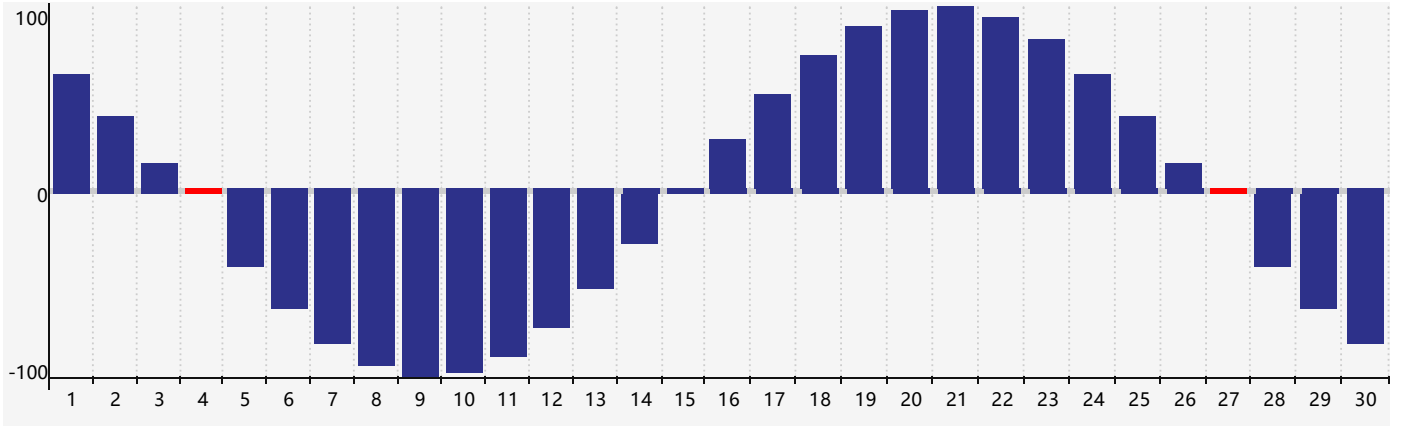

# 身體節律曲线图 - 2018年9月

公曆2018年九月 農曆戊戌年 [狗年]

星期日	星期一	星期二	星期三	星期四	星期五	星期六
十六 26	十七 27	十八 28	十九 29	二十 30	廿一 31	廿二 1
廿三 2	廿四 3	廿五 4 身體臨界日	廿六 5	廿七 6	廿八 7	白露 廿九 8
三十 9	八月初一 10	初二 11	初三 12	初四 13	初五 14	初六 15
初七 16	初八 17	初九 18	初十 19	十一 20	十二 21	十三 22
秋分 十四 23	十五 24	十六 25	十七 26	十八 27 身體臨界日	十九 28	二十 29
廿一 30	廿二 1	廿三 2	廿四 3	廿五 4	廿六 5	廿七 6