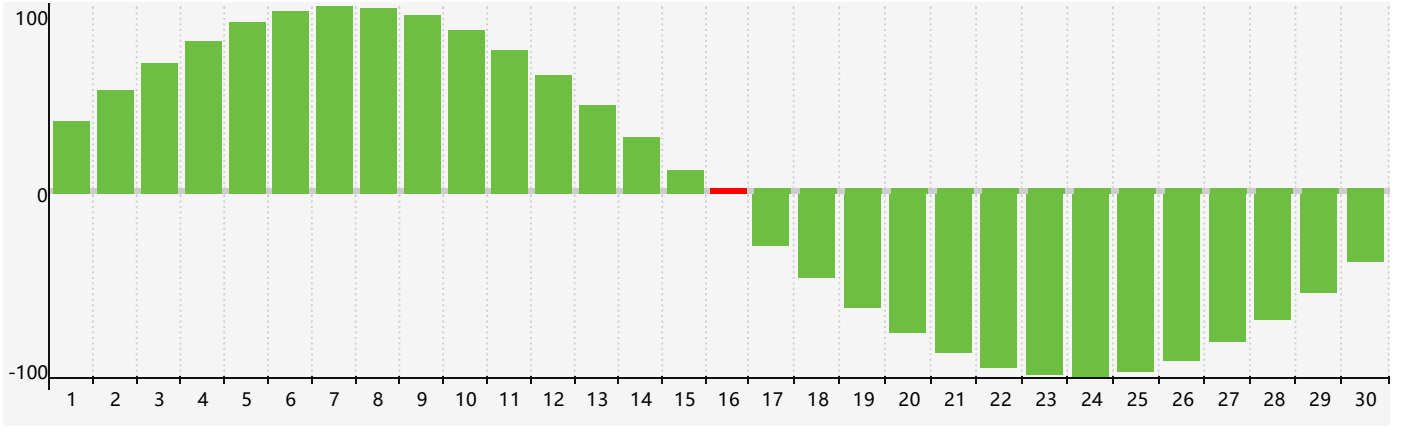

智力節律曲线图 - 2018年9月

公曆2018年九月 農曆戊戌年 [狗年]

星期日	星期一	星期二	星期三	星期四	星期五	星期六
十六 26	十七 27	十八 28	十九 29	二十 30	廿一 31	廿二 1
廿三 2	廿四 3	廿五 4	廿六 5	廿七 6	廿八 7	白露 廿九 8
三十 9	八月初一 10	初二 11	初三 12	初四 13	初五 14	初六 15
初七 16 智力臨界日	初八 17	初九 18	初十 19	十一 20	十二 21	十三 22
秋分 十四 23	十五 24	十六 25	十七 26	十八 27	十九 28	二十 29
廿一 30	廿二 1	廿三 2	廿四 3	廿五 4	廿六 5	廿七 6