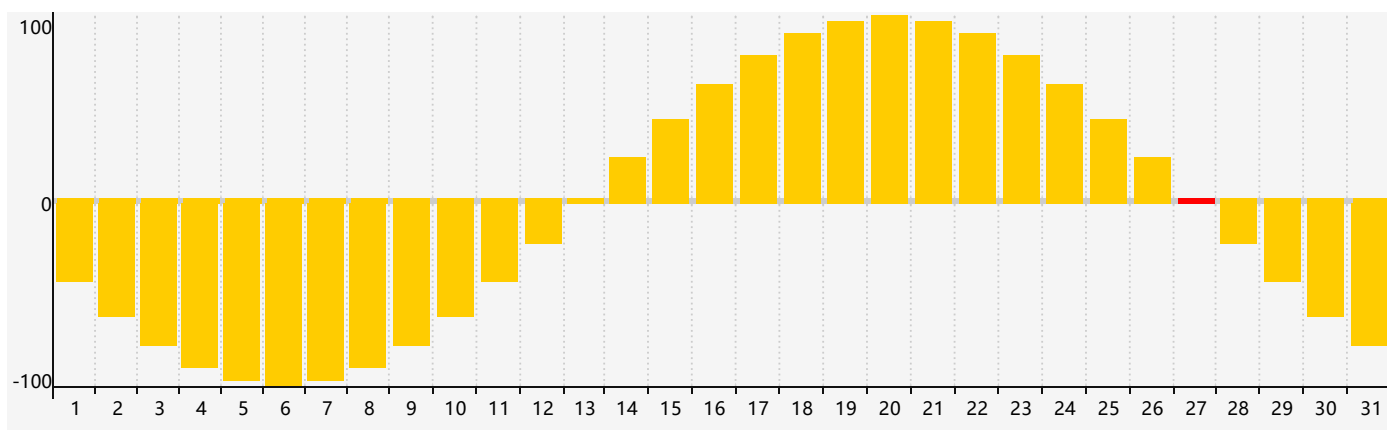

### 智力節律曲线图 - 2019年1月

### 情感節律曲线图 - 2019年1月

### 身體節律曲线图 - 2019年1月

公曆2019年一月 農曆戊戌年 [狗年]

星期日	星期一	星期二	星期三	星期四	星期五	星期六
廿四 30 情感臨界日	廿五 31	廿六 1	廿七 2	廿八 3	廿九 4	小寒三十 5
臘月初一 6	初二 7	初三 8	初四 9	初五 10	初六 11	初七 12
初八 13 身體臨界日	初九 14 智力臨界日	初十 15	十一 16	十二 17	十三 18	十四 19
大寒十五 20	十六 21	十七 22	十八 23	十九 24	二十 25	廿一 26
廿二 27 情感臨界日	廿三 28	廿四 29	廿五 30	廿六 31	廿七 1	廿八 2