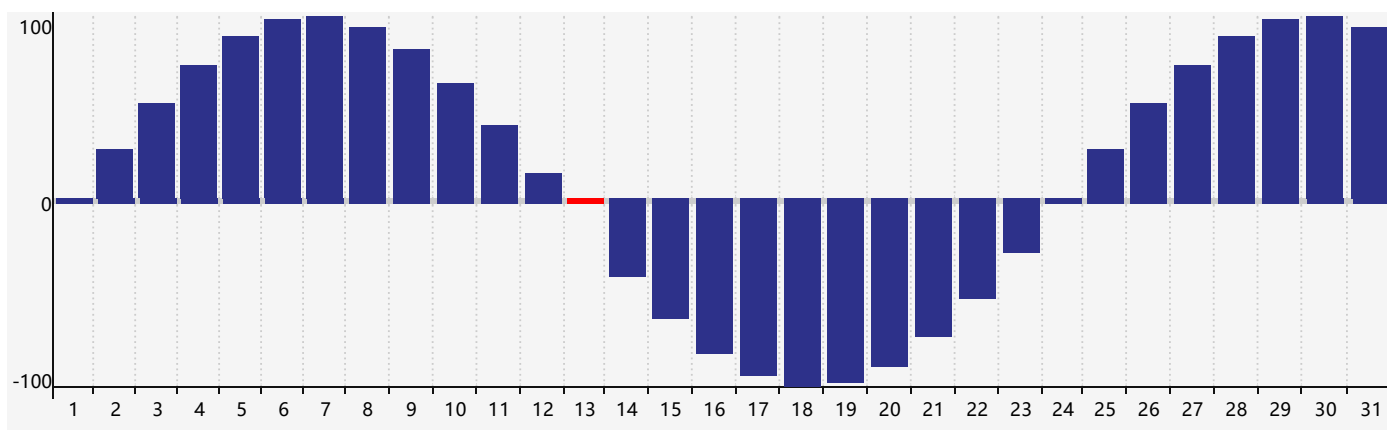

### 智力節律曲线图 - 2019年1月

### 情感節律曲线图 - 2019年1月

### 身體節律曲线图 - 2019年1月

公曆2019年一月 農曆戊戌年 [狗年]

星期日	星期一	星期二	星期三	星期四	星期五	星期六
廿四 30 情感臨界日	廿五 31	廿六 1	廿七 2	廿八 3	廿九 4	小寒三十 5
臘月初一 6	初二 7	初三 8	初四 9	初五 10	初六 11	初七 12
初八 13 身體臨界日	初九 14 智力臨界日	初十 15	十一 16	十二 17	十三 18	十四 19
大寒十五 20	十六 21	十七 22	十八 23	十九 24	二十 25	廿一 26
廿二 27 情感臨界日	廿三 28	廿四 29	廿五 30	廿六 31	廿七 1	廿八 2