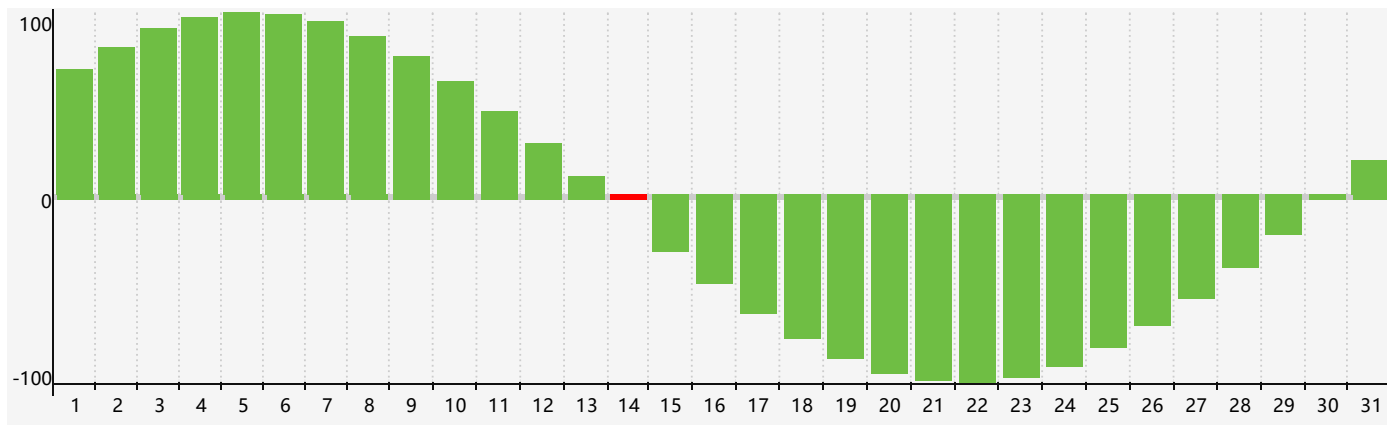

### 智力節律曲线图 - 2019年1月

### 情感節律曲线图 - 2019年1月

### 身體節律曲线图 - 2019年1月

公曆2019年一月 農曆戊戌年 [狗年]

星期日	星期一	星期二	星期三	星期四	星期五	星期六
廿四 30 情感臨界日	廿五 31	廿六 1	廿七 2	廿八 3	廿九 4	小寒三十 5
臘月初一 6	初二 7	初三 8	初四 9	初五 10	初六 11	初七 12
初八 13 身體臨界日	初九 14 智力臨界日	初十 15	十一 16	十二 17	十三 18	十四 19
大寒十五 20	十六 21	十七 22	十八 23	十九 24	二十 25	廿一 26
廿二 27 情感臨界日	廿三 28	廿四 29	廿五 30	廿六 31	廿七 1	廿八 2