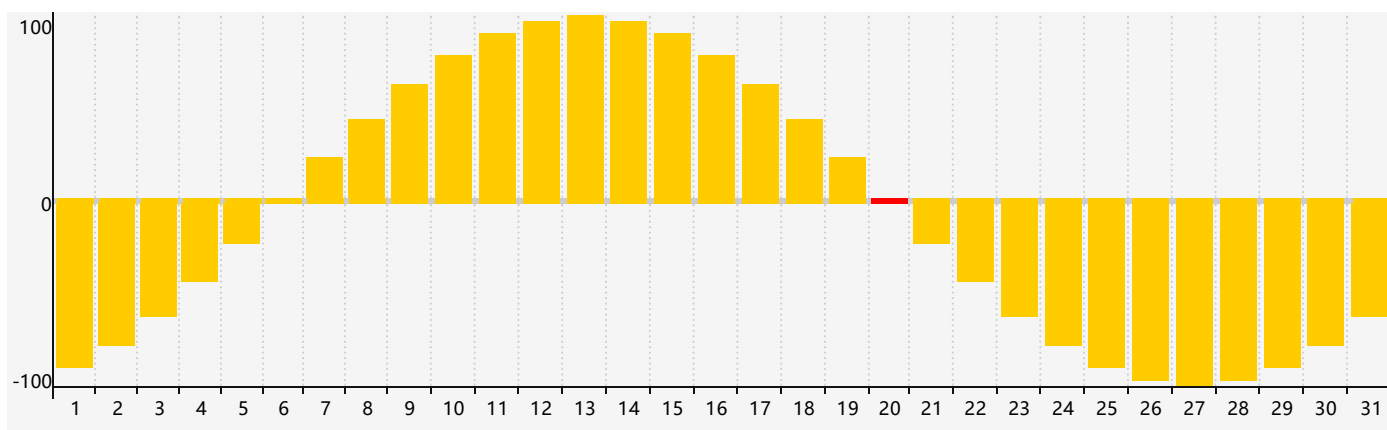

### 智力節律曲线图 - 2019年1月

### 情感節律曲线图 - 2019年1月

### 身體節律曲线图 - 2019年1月

公曆2019年一月 農曆戊戌年 [狗年]

星期日	星期一	星期二	星期三	星期四	星期五	星期六
廿四 30	廿五 31 智力臨界日	廿六 1	廿七 2	廿八 3	廿九 4	小寒三十 5
臘月初一 6	初二 7	初三 8	初四 9	初五 10	初六 11	初七 12
初八 13	初九 14	初十 15	十一 16	十二 17	十三 18 身體臨界日	十四 19
大寒十五 20 情感臨界日	十六 21	十七 22	十八 23	十九 24	二十 25	廿一 26
廿二 27	廿三 28	廿四 29	廿五 30	廿六 31	廿七 1	廿八 2 智力臨界日